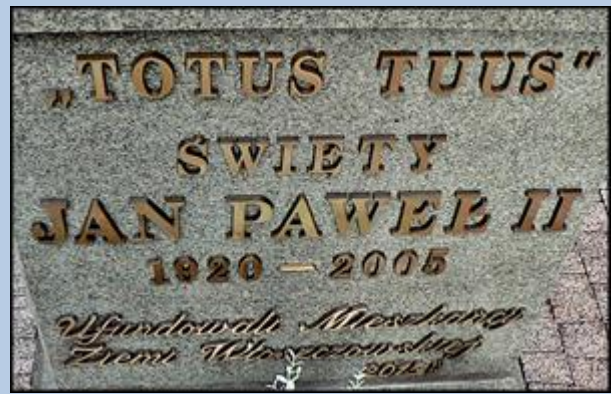

Włoszczowa
(Woj. Świętokrzyskie)

**Kościół pw.
Wniebowzięcia NMP**

**Sanktuarium MB
Opiekunki Rodzin**
([opis](#))

MATKO SWIĘTY
WIELKIEGO JOACHIME
MIŁOSIĘDZIA MODE SIĘ
BŁOGOSŁAW ZA NAM
N A M

zdjęcia: *Jan Nitecki*
(nr rej. zabytków – 430 z 1967 r.)

Uzupełnienie Jana Niteckiego z dnia 5.07.2020 r.

Wniebowstąpienie
Święty Jan Paweł II
1920 - 2005
Wniebowstąpienie
Święty Jan Paweł II

„TOTUS TUUS”
ŚWIĘTY
JAN PAWEŁ II
1920 - 2005

Wniebowstąpienie
Święty Jan Paweł II