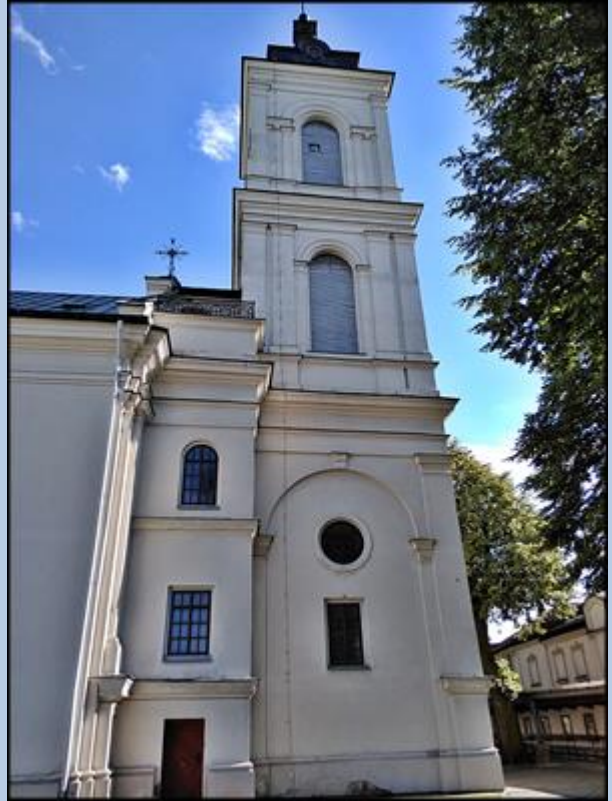

Włoszczowa
(Woj. Świętokrzyskie)

**Kościół pw.
Wniebowzięcia NMP**

**Sanktuarium MB
Opiekunki Rodzin**
([opis](#))

MATKO SWIĘTY
WIELKIEGO JOACHIME
MIŁOSIĘDZIA MODE SIĘ
BŁOGOSŁAW ZA NAM
N A M

zdjęcia: *Jan Nitecki*
(nr rej. zabytków – 430 z 1967 r.)

Uzupełnienie Jana Niteckiego z dnia 5.07.2020 r.

Wniebowstąpienie
Święty Jan Paweł II
1920 - 2005
Wniebowstąpienie
Święty Jan Paweł II

„TOTUS TUUS”
ŚWIĘTY
JAN PAWEŁ II
1920 - 2005

Wniebowstąpienie
Święty Jan Paweł II

zdjęcia: Jan Nitecki

[POWRÓT DO STRONY GŁÓWNEJ IKONOGRAFII](#)