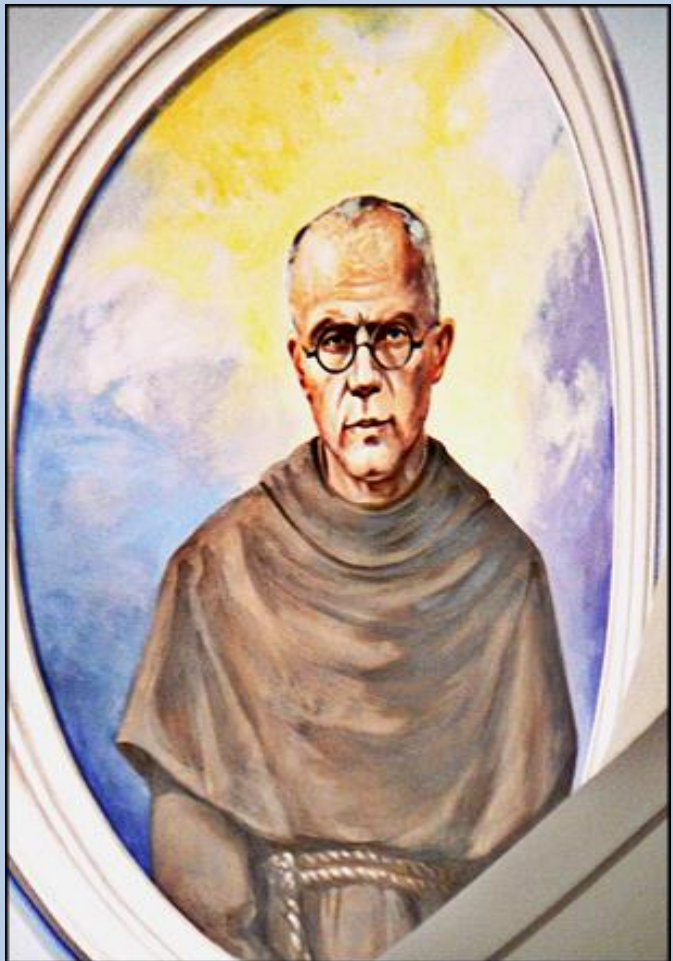

Włoszczowa
(Woj. Świętokrzyskie)

**Kościół pw.
Wniebowzięcia NMP**

**Sanktuarium MB
Opiekunki Rodzin**
([opis](#))

MATKO SWIĘTY
WIELKIEGO JOACHIME
MIŁOSIĘDZIA MODE SIĘ
BŁOGOSŁAW ZA NAM
N A M

zdjęcia: *Jan Nitecki*
(nr rej. zabytków – 430 z 1967 r.)

Uzupełnienie Jana Niteckiego z dnia 5.07.2020 r.

Wniebowstąpienie
Święty Jan Paweł II
1920 - 2005
Wniebowstąpienie
Święty Jan Paweł II

„TOTUS TUUS”
ŚWIĘTY
JAN PAWEŁ II
1920 - 2005

Wniebowstąpienie
Święty Jan Paweł II

zdjęcia: Jan Nitecki

[POWRÓT DO STRONY GŁÓWNEJ IKONOGRAFII](#)