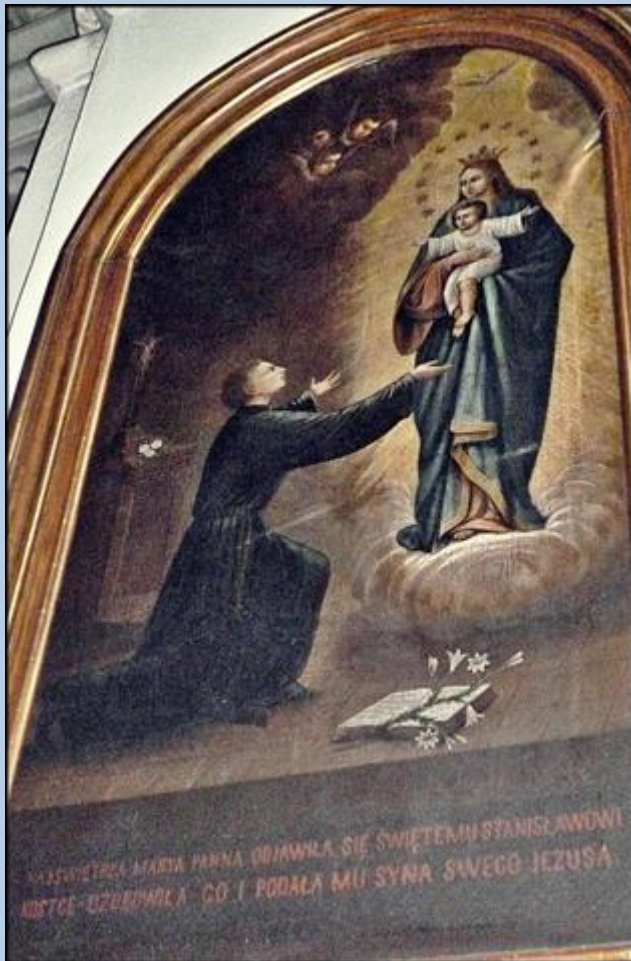

Włoszczowa
(Woj. Świętokrzyskie)

**Kościół pw.
Wniebowzięcia NMP**

**Sanktuarium MB
Opiekunki Rodzin**
([opis](#))

MATKO SWIĘTY
WIELKIEGO JOACHIME
MIŁOSIĘDZIA MODE SIĘ
BŁOGOSŁAW ZA NAM
N A M

zdjęcia: *Jan Nitecki*
(nr rej. zabytków – 430 z 1967 r.)

Uzupełnienie Jana Niteckiego z dnia 5.07.2020 r.

Wniebowstąpienie
Święty Jan Paweł II
1920 - 2005
Wniebowstąpienie
Święty Jan Paweł II

„TOTUS TUUS”
ŚWIĘTY
JAN PAWEŁ II
1920 - 2005

Wniebowstąpienie
Święty Jan Paweł II