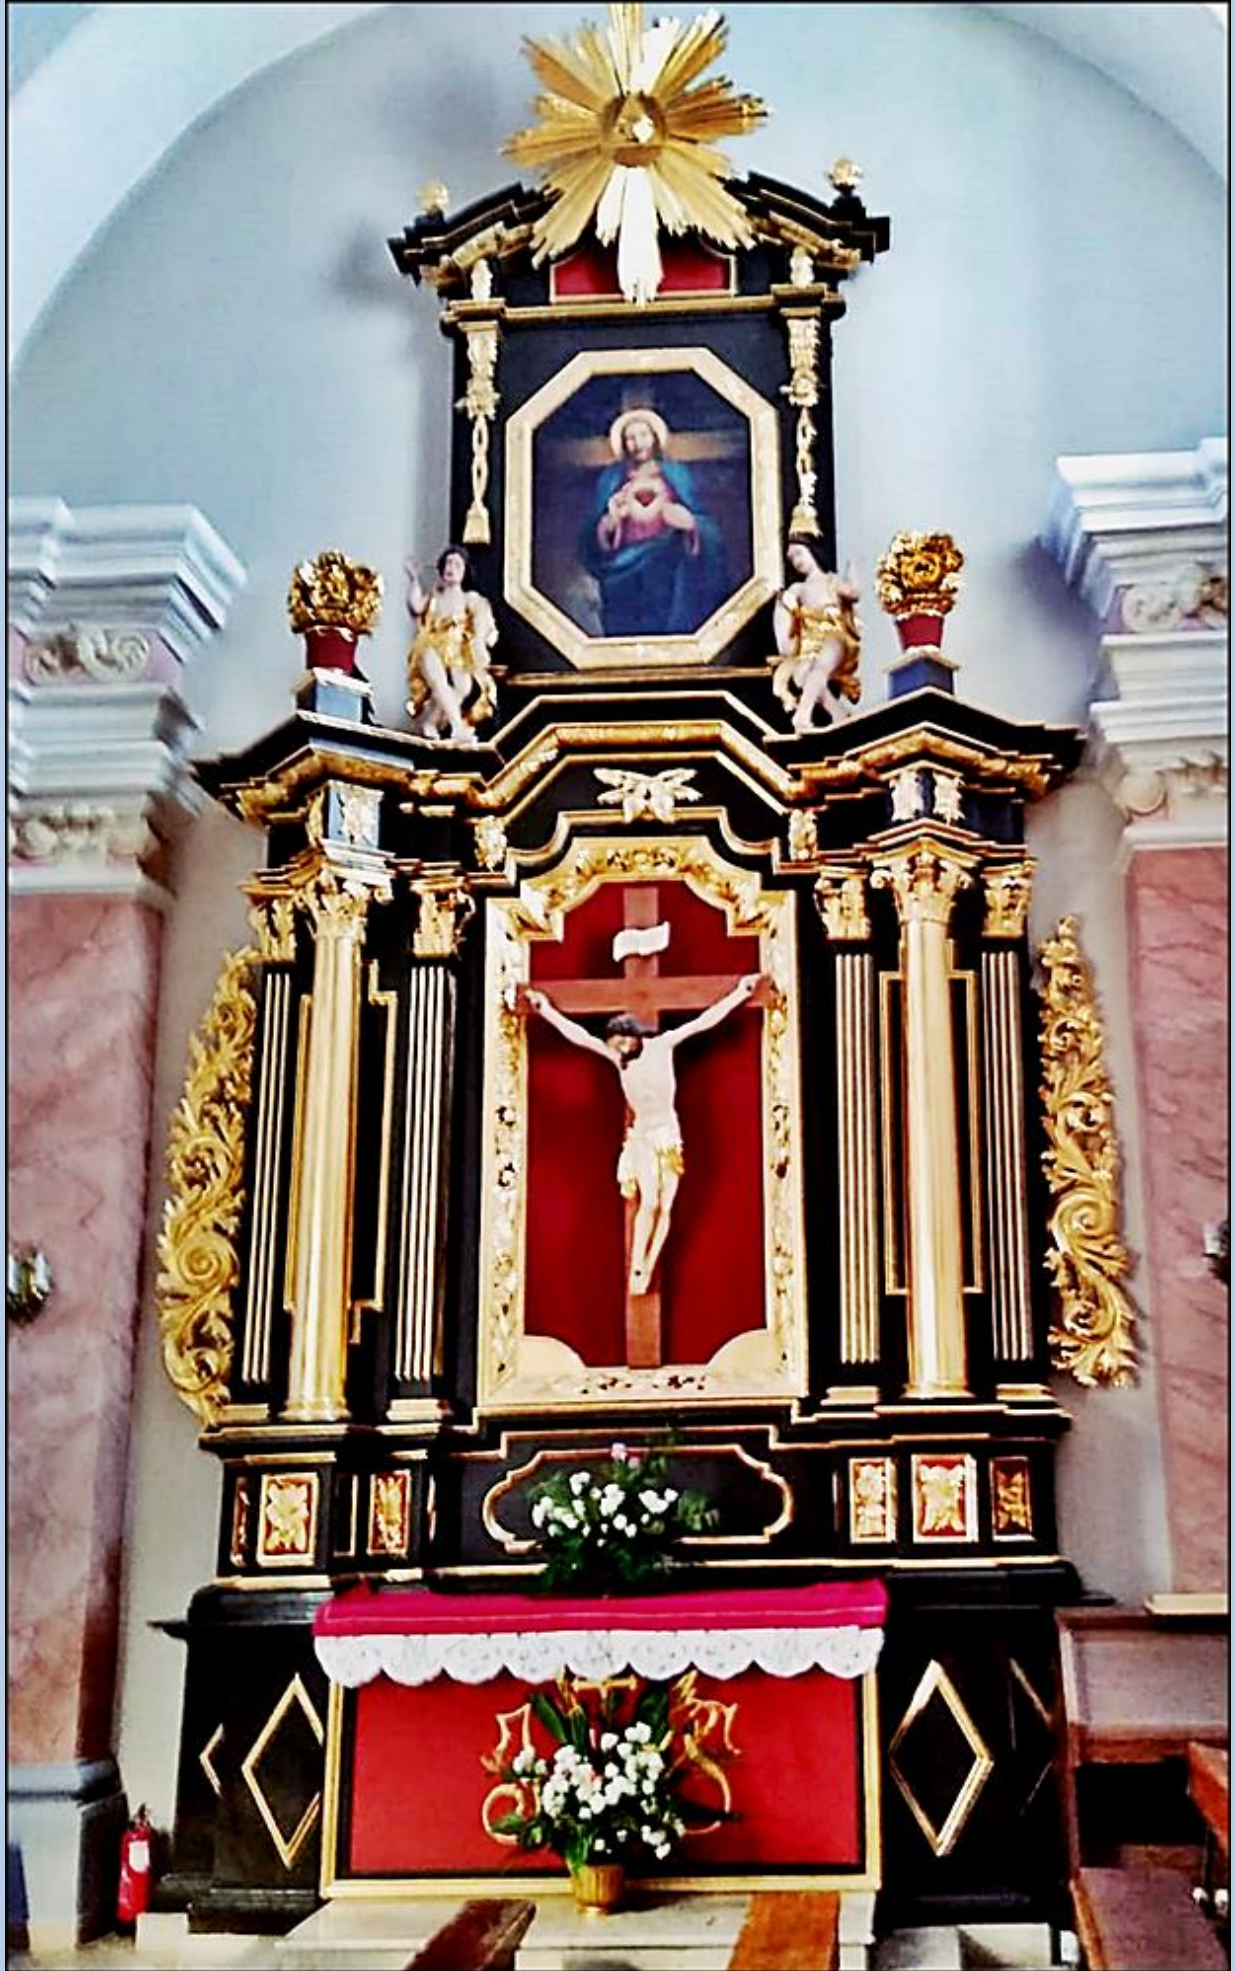

Włoszczowa
(Woj. Świętokrzyskie)

**Kościół pw.
Wniebowzięcia NMP**

**Sanktuarium MB
Opiekunki Rodzin**
([opis](#))

MATKO SWIĘTY
WIELKIEGO JOACHIME
MIŁOSIĘDZIA MODE SIĘ
BŁOGOSŁAW ZA NAM
N A M

zdjęcia: *Jan Nitecki*
(nr rej. zabytków – 430 z 1967 r.)

Uzupełnienie Jana Niteckiego z dnia 5.07.2020 r.

Wniebowstąpienie
Święty Jan Paweł II
1920 - 2005
Wniebowstąpienie
Święty Jan Paweł II

„TOTUS TUUS”
ŚWIĘTY
JAN PAWEŁ II
1920 - 2005

Wniebowstąpienie
Święty Jan Paweł II

zdjęcia: Jan Nitecki

[POWRÓT DO STRONY GŁÓWNEJ IKONOGRAFII](#)