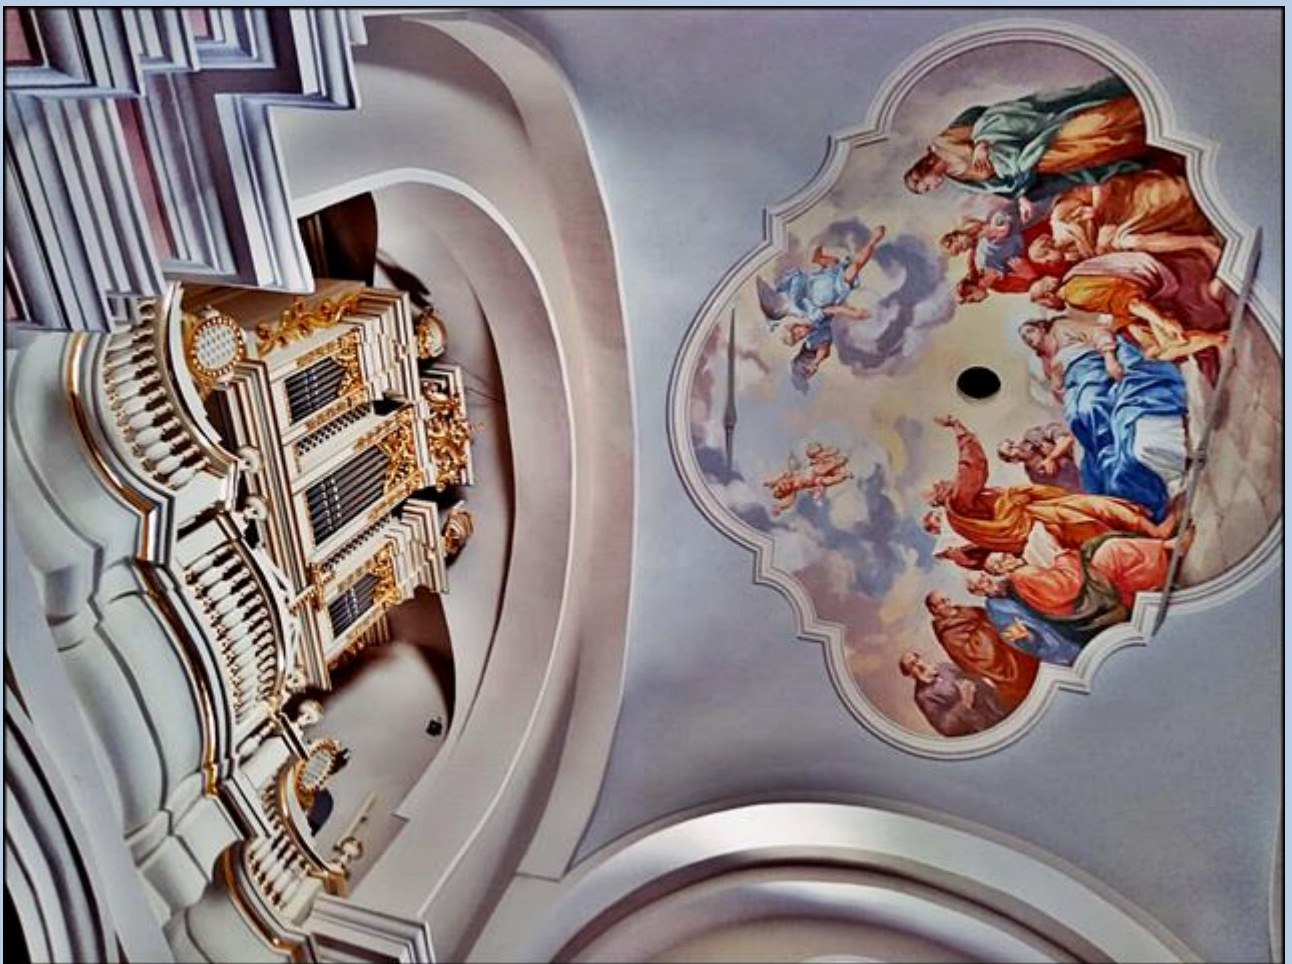

Włoszczowa
(Woj. Świętokrzyskie)

**Kościół pw.
Wniebowzięcia NMP**

**Sanktuarium MB
Opiekunki Rodzin**
([opis](#))

MATKO SWIĘTY
WIELKIEGO JOACHIME
MIŁOSIĘDZIA MODE SIĘ
BŁOGOSŁAW ZA NAM
N A M

zdjęcia: *Jan Nitecki*
(nr rej. zabytków – 430 z 1967 r.)

Uzupełnienie Jana Niteckiego z dnia 5.07.2020 r.

Wniebowstąpienie
Święty Jan Paweł II
1920 - 2005
Wniebowstąpienie
Święty Jan Paweł II

„TOTUS TUUS”
ŚWIĘTY
JAN PAWEŁ II
1920 - 2005

Wniebowstąpienie
Święty Jan Paweł II

zdjęcia: Jan Nitecki

[POWRÓT DO STRONY GŁÓWNEJ IKONOGRAFII](#)