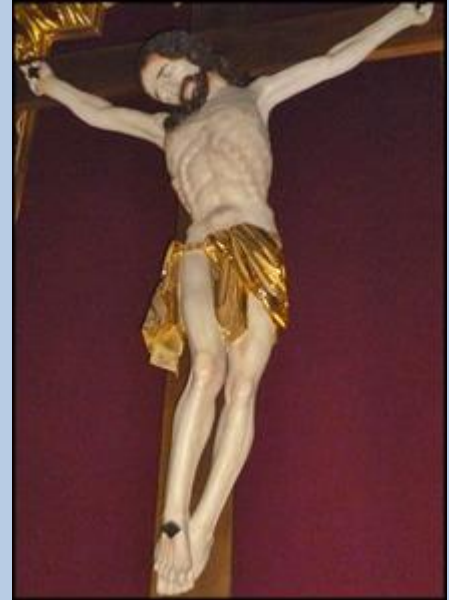

Włoszczowa
(Woj. Świętokrzyskie)

**Kościół pw.
Wniebowzięcia NMP**

**Sanktuarium MB
Opiekunki Rodzin**
([opis](#))

MATKO SWIĘTY
WIELKIEGO JOACHIME
MIŁOSIĘDZIA MODE SIĘ
BŁOGOSŁAW ZA NAM
N A M

zdjęcia: *Jan Nitecki*
(nr rej. zabytków – 430 z 1967 r.)

Uzupełnienie Jana Niteckiego z dnia 5.07.2020 r.

Wniebowstąpienie
Święty Jan Paweł II
1920 - 2005
Wniebowstąpienie
Święty Jan Paweł II

„TOTUS TUUS”
ŚWIĘTY
JAN PAWEŁ II
1920 - 2005

Wniebowstąpienie
Święty Jan Paweł II

zdjęcia: Jan Nitecki

[POWRÓT DO STRONY GŁÓWNEJ IKONOGRAFII](#)