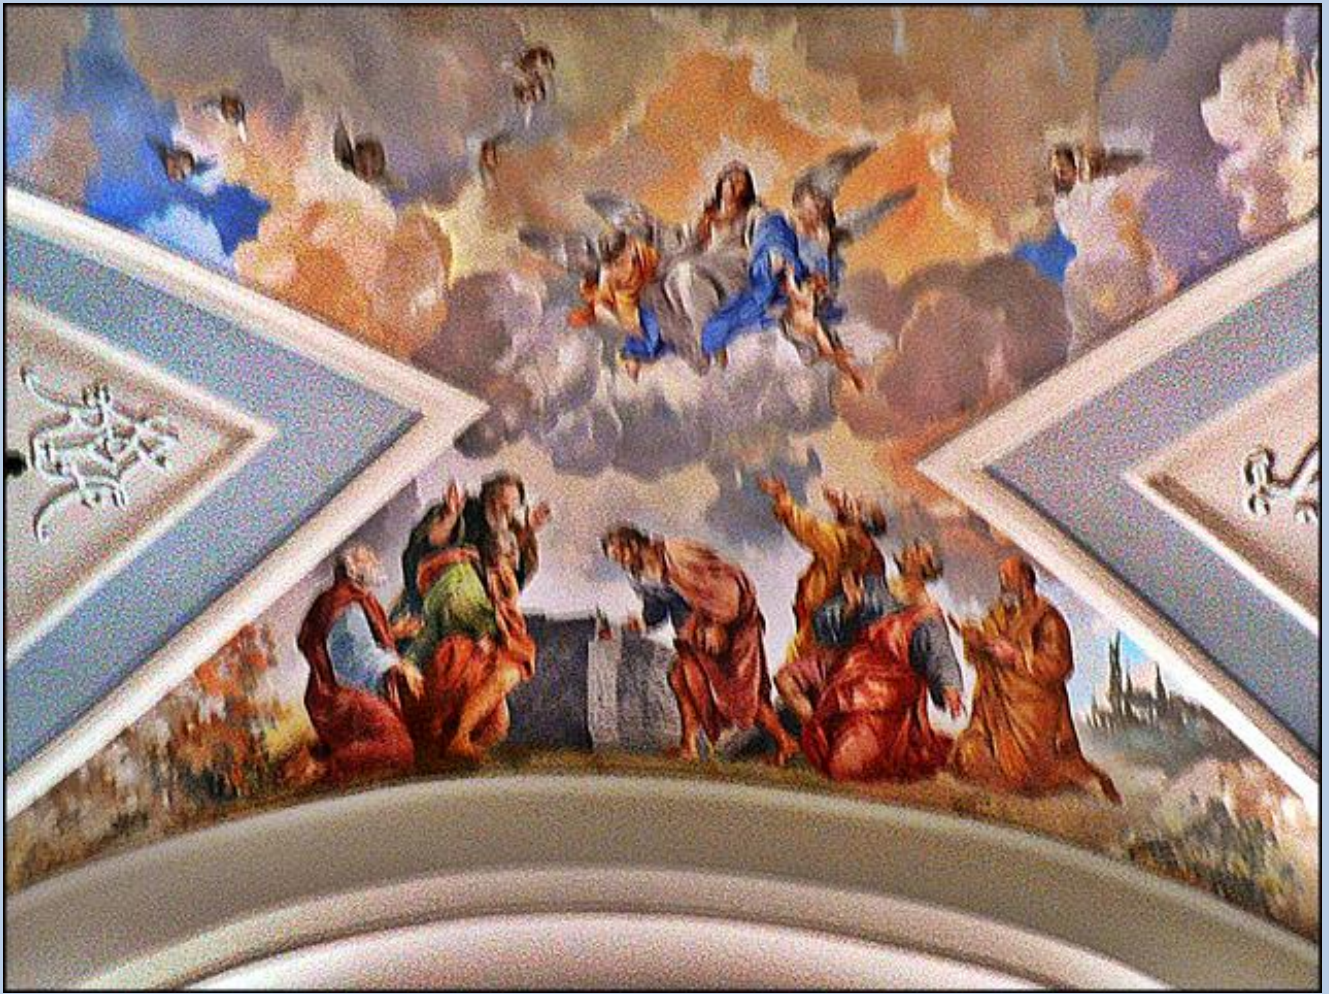

Włoszczowa
(Woj. Świętokrzyskie)

**Kościół pw.
Wniebowzięcia NMP**

**Sanktuarium MB
Opiekunki Rodzin**
([opis](#))

MATKO SWIĘTY
WIELKIEGO JOACHIME
MIŁOSIĘDZIA MODE SIĘ
BŁOGOSŁAW ZA NAM
N A M

zdjęcia: *Jan Nitecki*
(nr rej. zabytków – 430 z 1967 r.)

Uzupełnienie Jana Niteckiego z dnia 5.07.2020 r.

Wniebowstąpienie
Święty Jan Paweł II
1920 - 2005
Wniebowstąpienie
Święty Jan Paweł II

„TOTUS TUUS”
ŚWIĘTY
JAN PAWEŁ II
1920 - 2005

Wniebowstąpienie
Święty Jan Paweł II

zdjęcia: Jan Nitecki

[POWRÓT DO STRONY GŁÓWNEJ IKONOGRAFII](#)