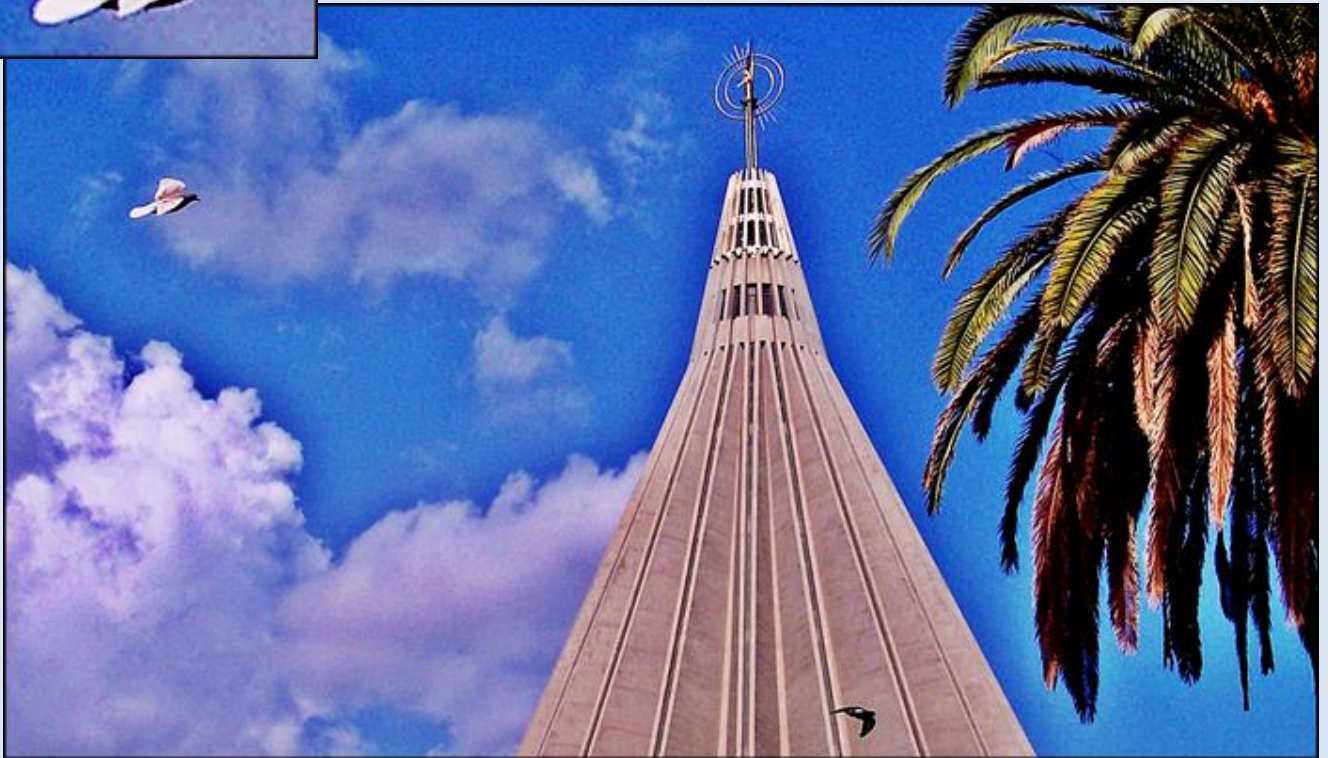

**WŁOCHY**

**Sycylia**

**Syrakuzy**

[Sanktuarium MB Placzącej](#)

**Santuario  
della Madonna delle Lacrime**

*Santuario della  
Madonna delle  
Lacrime -  
Syrakuzy, Sycylia,  
Włochy*

*zdjęcia: tsw*

zdjęcia w czerwonym obramowaniu zapożyczono z:

[https://upload.wikimedia.org/wikipedia/commons/a/a2/Madonna\\_della\\_lacrime\\_%28491735947%29.jpg](https://upload.wikimedia.org/wikipedia/commons/a/a2/Madonna_della_lacrime_%28491735947%29.jpg)

<https://slideplayer.pl/slide/838197/2/images/29/Santuario+della+Madonna+delle+Lacrime+%E2%80%93+Syrakuzy%2CSycylia%2C+W%C5%82ochy.jpg>