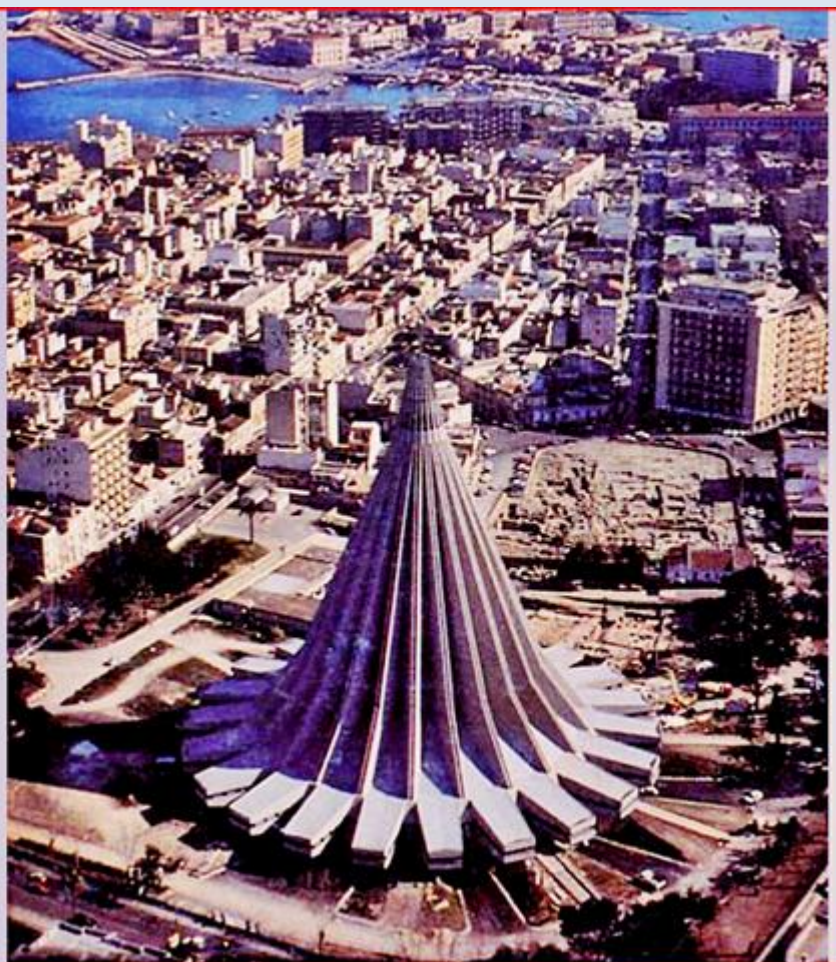

**WŁOCHY**

**Sycylia**

**Syrakuzy**

[Sanktuarium MB Placzącej](#)

**Santuario  
della Madonna delle Lacrime**

*Santuario della  
Madonna delle  
Lacrime -  
Syrakuzy, Sycylia,  
Włochy*

*zdjęcia: tsw*

zdjęcia w czerwonym obramowaniu zapożyczono z:

[https://upload.wikimedia.org/wikipedia/commons/a/a2/Madonna\\_della\\_lacrime\\_%28491735947%29.jpg](https://upload.wikimedia.org/wikipedia/commons/a/a2/Madonna_della_lacrime_%28491735947%29.jpg)

<https://slideplayer.pl/slide/838197/2/images/29/Santuario+della+Madonna+delle+Lacrime+%E2%80%93+Syrakuzy%2CSycylia%2C+W%C5%82ochy.jpg>