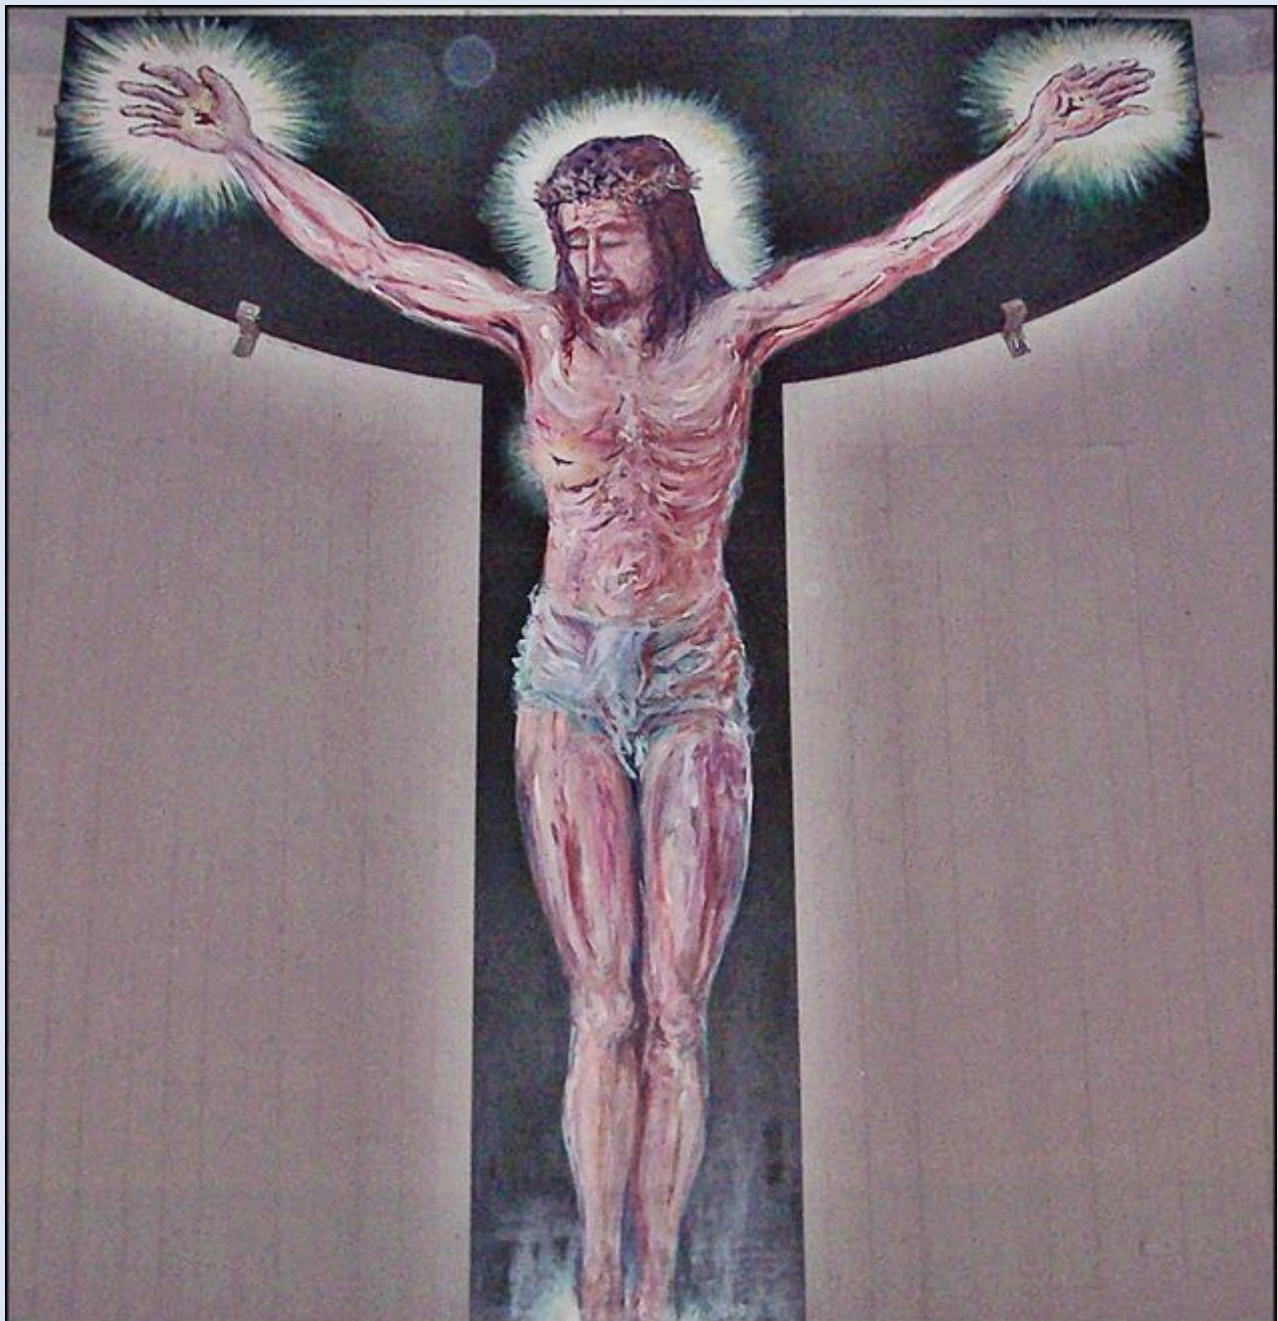

**WŁOCHY**

**Sycylia**

**Syrakuzy**

[Sanktuarium MB Placzącej](#)

**Santuario  
della Madonna delle Lacrime**

*Santuario della  
Madonna delle  
Lacrime -  
Syrakuzy, Sycylia,  
Włochy*

*zdjęcia: tsw*

zdjęcia w czerwonym obramowaniu zapożyczono z:

[https://upload.wikimedia.org/wikipedia/commons/a/a2/Madonna\\_della\\_lacrime\\_%28491735947%29.jpg](https://upload.wikimedia.org/wikipedia/commons/a/a2/Madonna_della_lacrime_%28491735947%29.jpg)

<https://slideplayer.pl/slide/838197/2/images/29/Santuario+della+Madonna+delle+Lacrime+%E2%80%93+Syrakuzy%2CSycylia%2C+W%C5%82ochy.jpg>

[POWRÓT DO STRONY GŁÓWNEJ IKONOGRAFII](#)