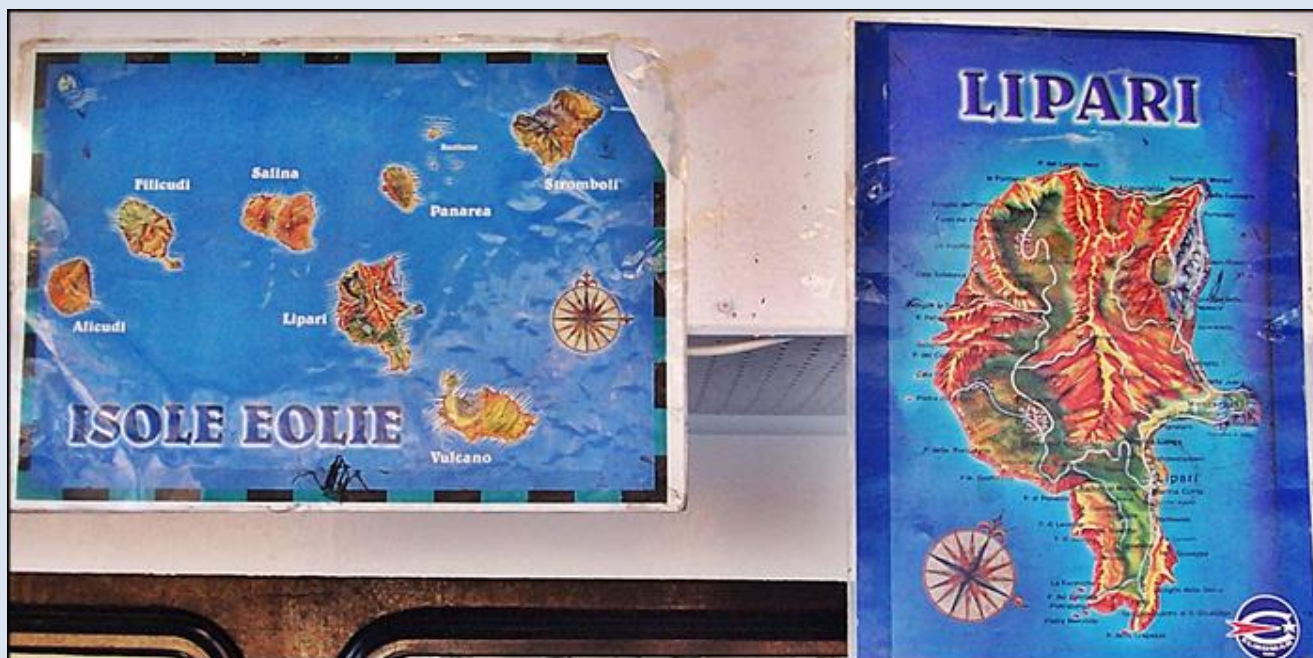

WŁOCHY

Sycylia

Lipari

Konkatedra pw. św. Bartłomieja

[La Basilica Concattedrale di San Bartolomeo](#)

zdjęcia: tsw

zdjęcia w czerwonym obramowaniu zapożyczono z:

https://upload.wikimedia.org/wikipedia/commons/7/75/Lipari_Cattedrale_2015_12.JPG

<http://magazine.snav.it/lipari-basilica-san-bartolomeo/>

https://t3.ftcdn.net/jpg/00/99/69/88/240_F_99698826_wvfztrVaCW1hXFhdv03zWUYMybtarj3d.jpg

[POWRÓT DO STRONY GŁÓWNEJ IKONOGRAFII](#)