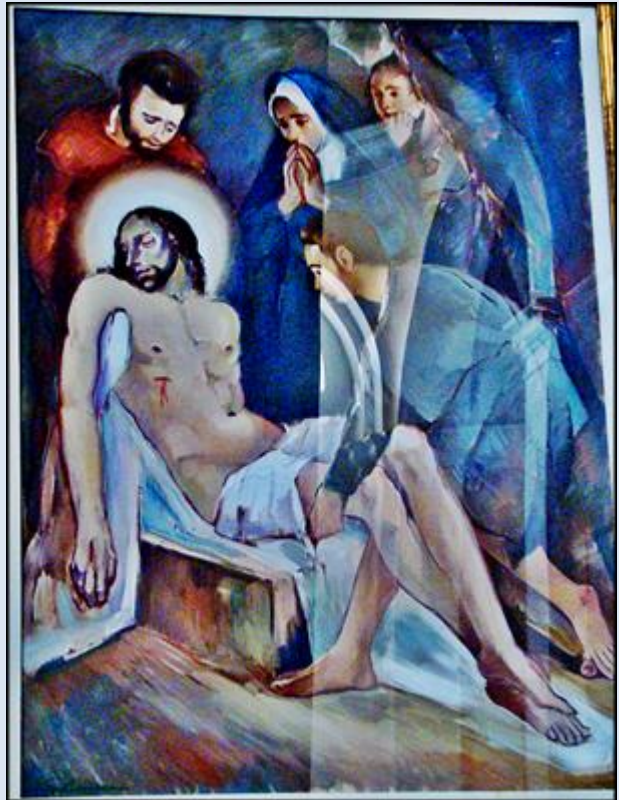

**WŁOCHY**

**Sardynia**

**Nuoro**

**[Katedra MB z Neve](#)**

**Santa Maria della Neve**

*Beato Giovanni Paolo II*  
*da Pontefice*  
*visita questa chiesa*  
*il 19 Ottobre 1985*

*zdjęcia: Kamila Nitecka*

zdjęcia w czerwonym obramowaniu zapożyczono z:  
<https://tzmedia.b-cdn.net/media/images/it/place/800/4f8f73851b8159b73c8e2f4c0f4101e4.jpg?1582270511>

[POWRÓT DO STRONY GŁÓWNEJ IKONOGRAFII](#)