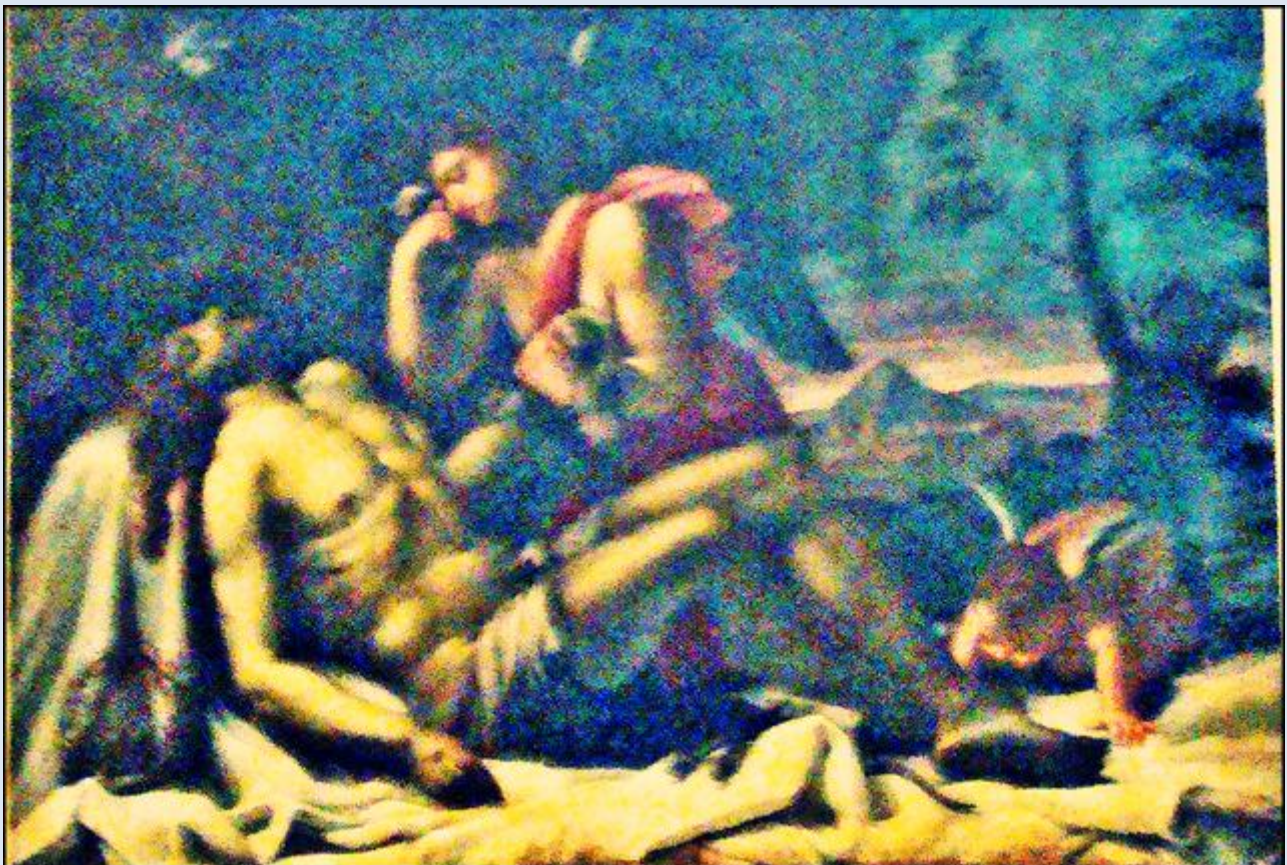

**WŁOCHY**

**Sardynia**

**Nuoro**

**[Katedra MB z Neve](#)**

**Santa Maria della Neve**

*Beato Giovanni Paolo II*  
*da Pontefice*  
*visita questa chiesa*  
*il 19 Ottobre 1985*

*zdjęcia: Kamila Nitecka*

zdjęcia w czerwonym obramowaniu zapożyczono z:  
<https://tzmedia.b-cdn.net/media/images/it/place/800/4f8f73851b8159b73c8e2f4c0f4101e4.jpg?1582270511>

[POWRÓT DO STRONY GŁÓWNEJ IKONOGRAFII](#)