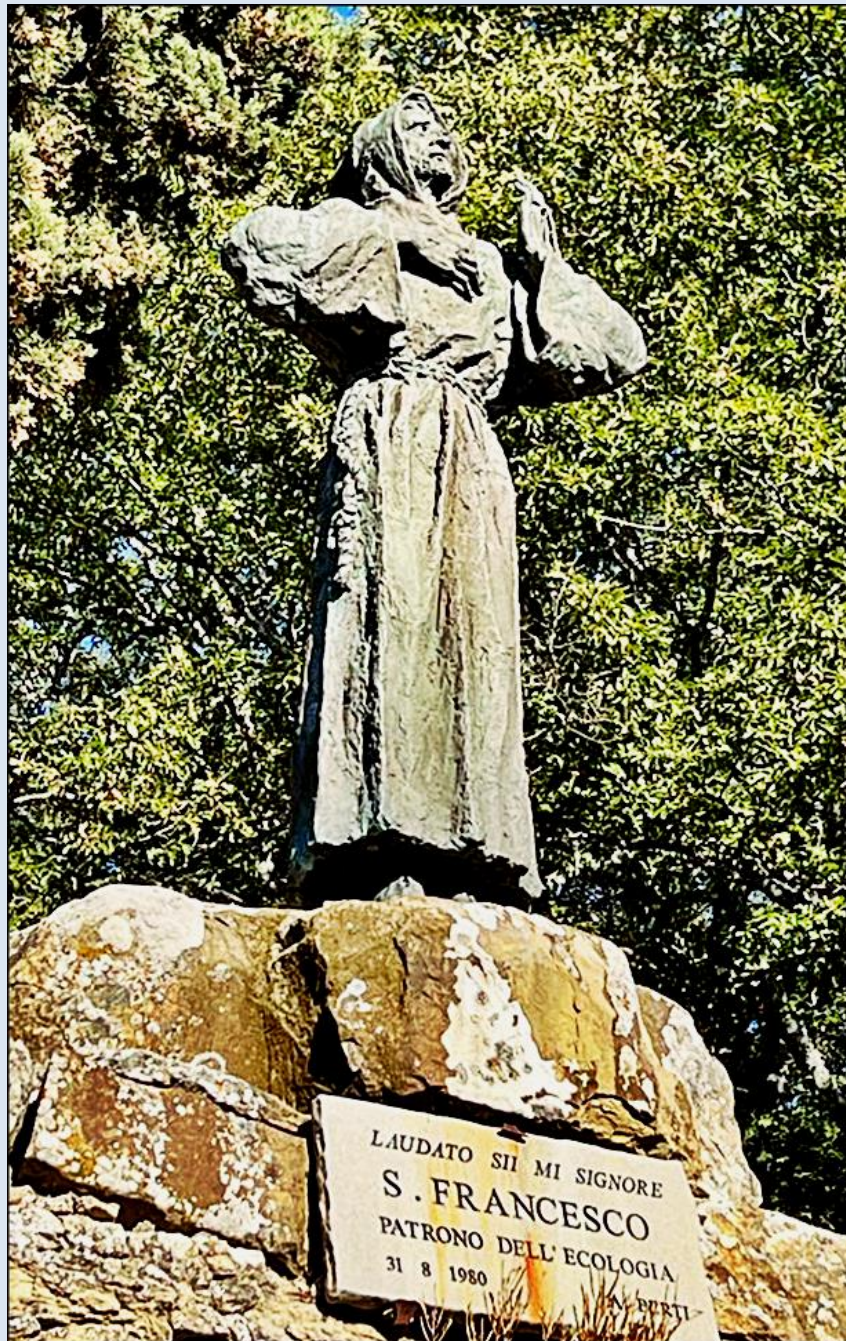

# WŁOCHY

Sansepolcro

Pustelnia św. Franciszka  
Montecasale

[Eremo di Montecasale](#)

HOC DEI PARAE VIRGINIS  
SIMULACRUM MIRACULIS  
CLARUM. E CASTRO MON =

*zdjęcia: KJ*

[POWRÓT DO STRONY GŁÓWNEJ IKONOGRAFII](#)