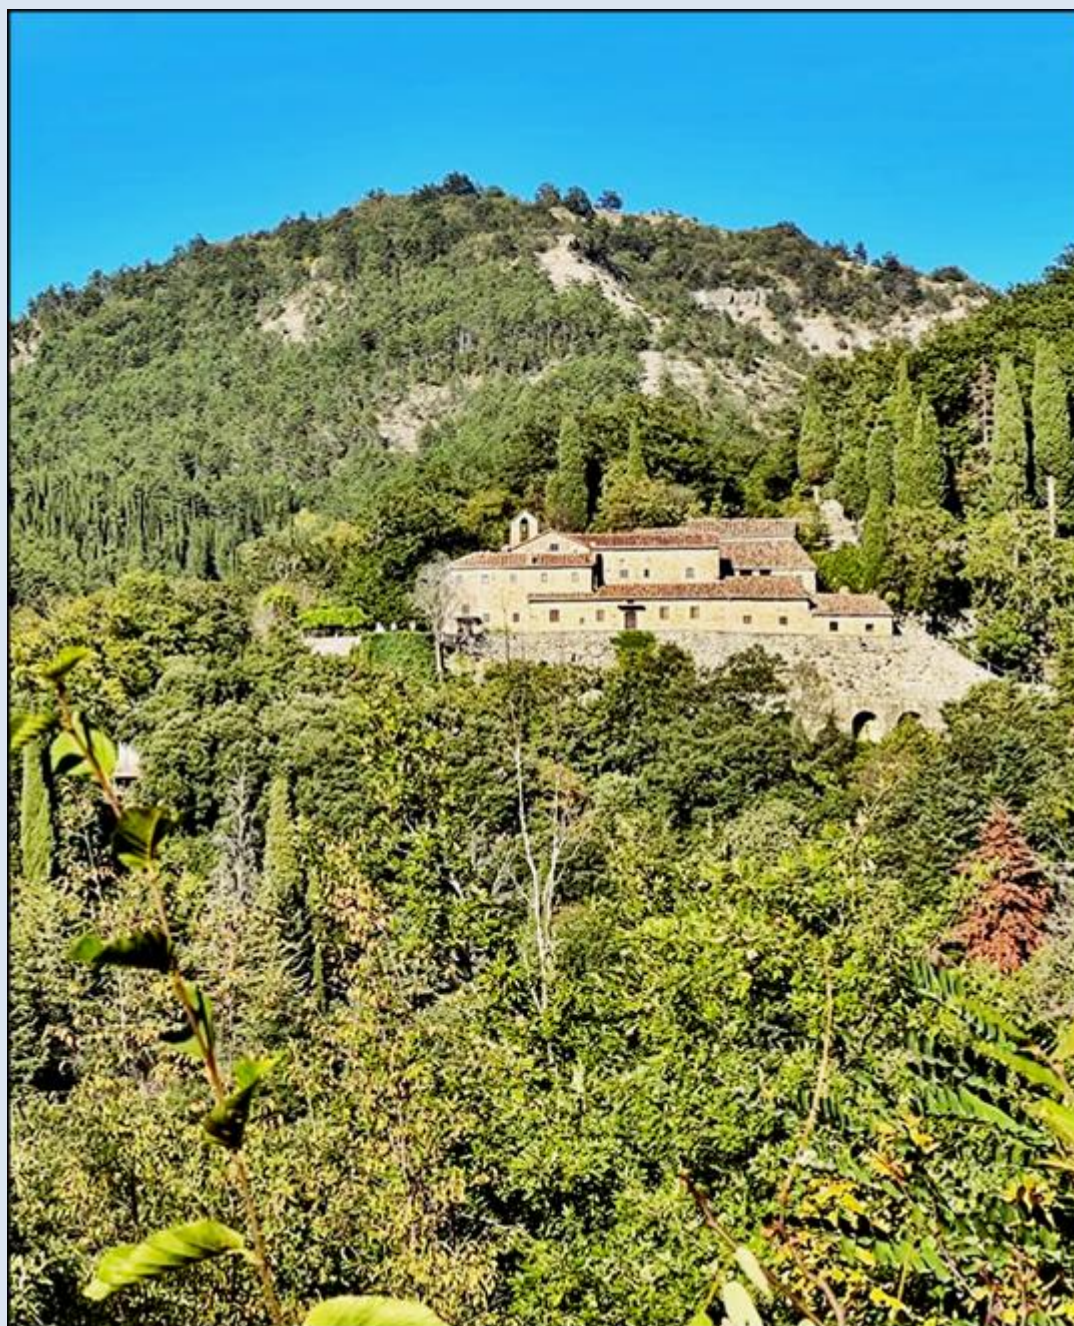

# WŁOCHY

Sansepolcro

Pustelnia św. Franciszka  
Montecasale

[Eremo di Montecasale](#)

HOC DEI PARAE VIRGINIS  
SIMULACRUM MIRACULIS  
CLARUM. E CASTRO MON =

*zdjęcia: KJ*

[POWRÓT DO STRONY GŁÓWNEJ IKONOGRAFII](#)