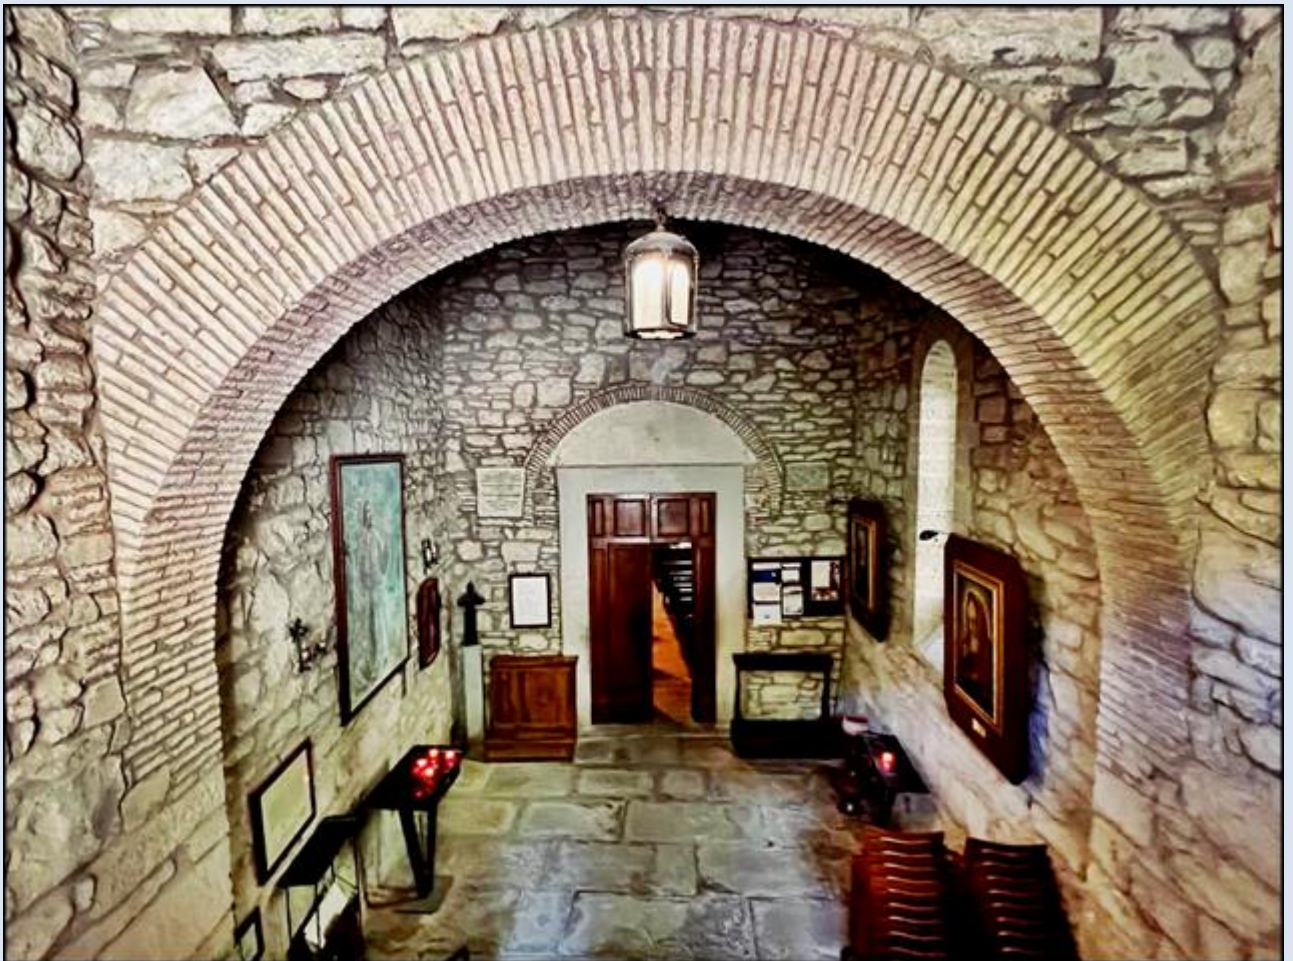

# WŁOCHY

Sansepolcro

Pustelnia św. Franciszka  
Montecasale

[Eremo di Montecasale](#)

HOC DEI PARAE VIRGINIS  
SIMULACRUM MIRACULIS  
CLARUM. E CASTRO MON =

*zdjęcia: KJ*

[POWRÓT DO STRONY GŁÓWNEJ IKONOGRAFII](#)