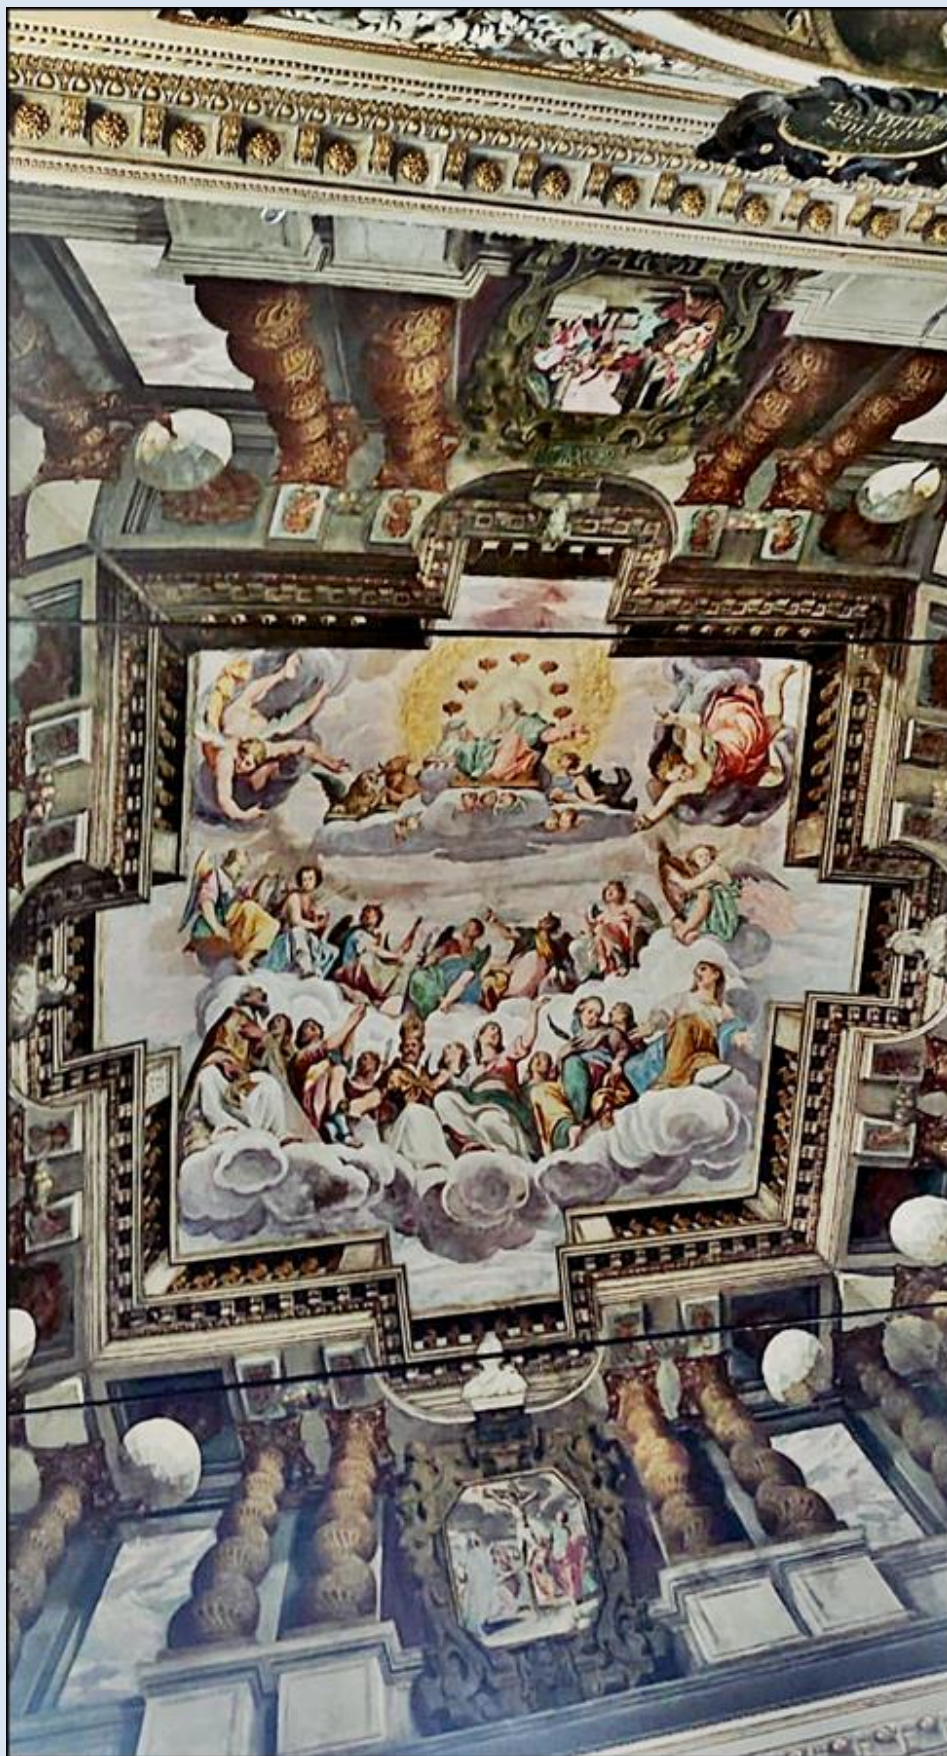

# WŁOCHY

Salò

Katedra pw.  
Zwiastowania NMP

Duomo  
di Santa Maria Annunziata

*zdjęcia: R.H.*

zdjęcia w czerwonym obramowaniu zapożyczono z:  
[https://upload.wikimedia.org/wikipedia/commons/6/6d/Duomo\\_di\\_Sal%C3%B2\\_facciata\\_a\\_Sal%C3%B2.jpg](https://upload.wikimedia.org/wikipedia/commons/6/6d/Duomo_di_Sal%C3%B2_facciata_a_Sal%C3%B2.jpg)

[POWRÓT DO STRONY GŁÓWNEJ IKONOGRAFII](#)