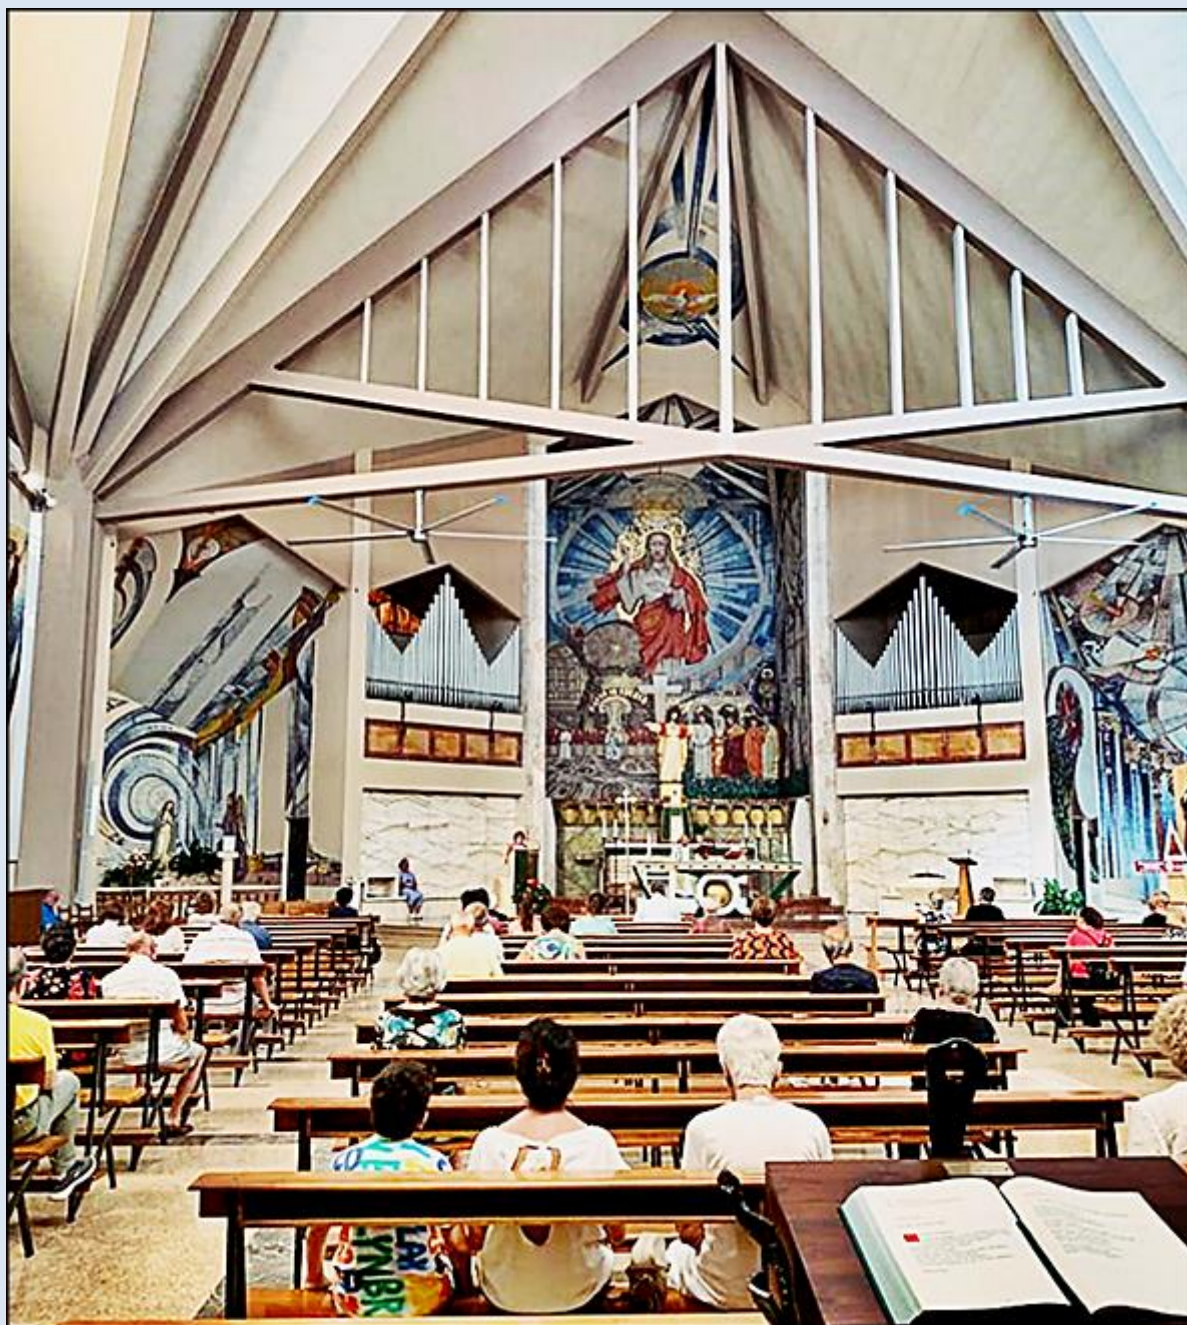

WŁOCHY

Roseto degli Abruzzi

Kościół
pw. Najświętszego Serca
Pana Jezusa

[Chiesa del Sacro Cuore](#)

zdjęcia: W.T.

zdjęcia w czerwonym obramowaniu zapożyczono z:
<http://www.paesiteramani.it/Paesi/Roseto%20SacroCuore.htm>

[POWRÓT DO STRONY GŁÓWNEJ IKONOGRAFII](#)