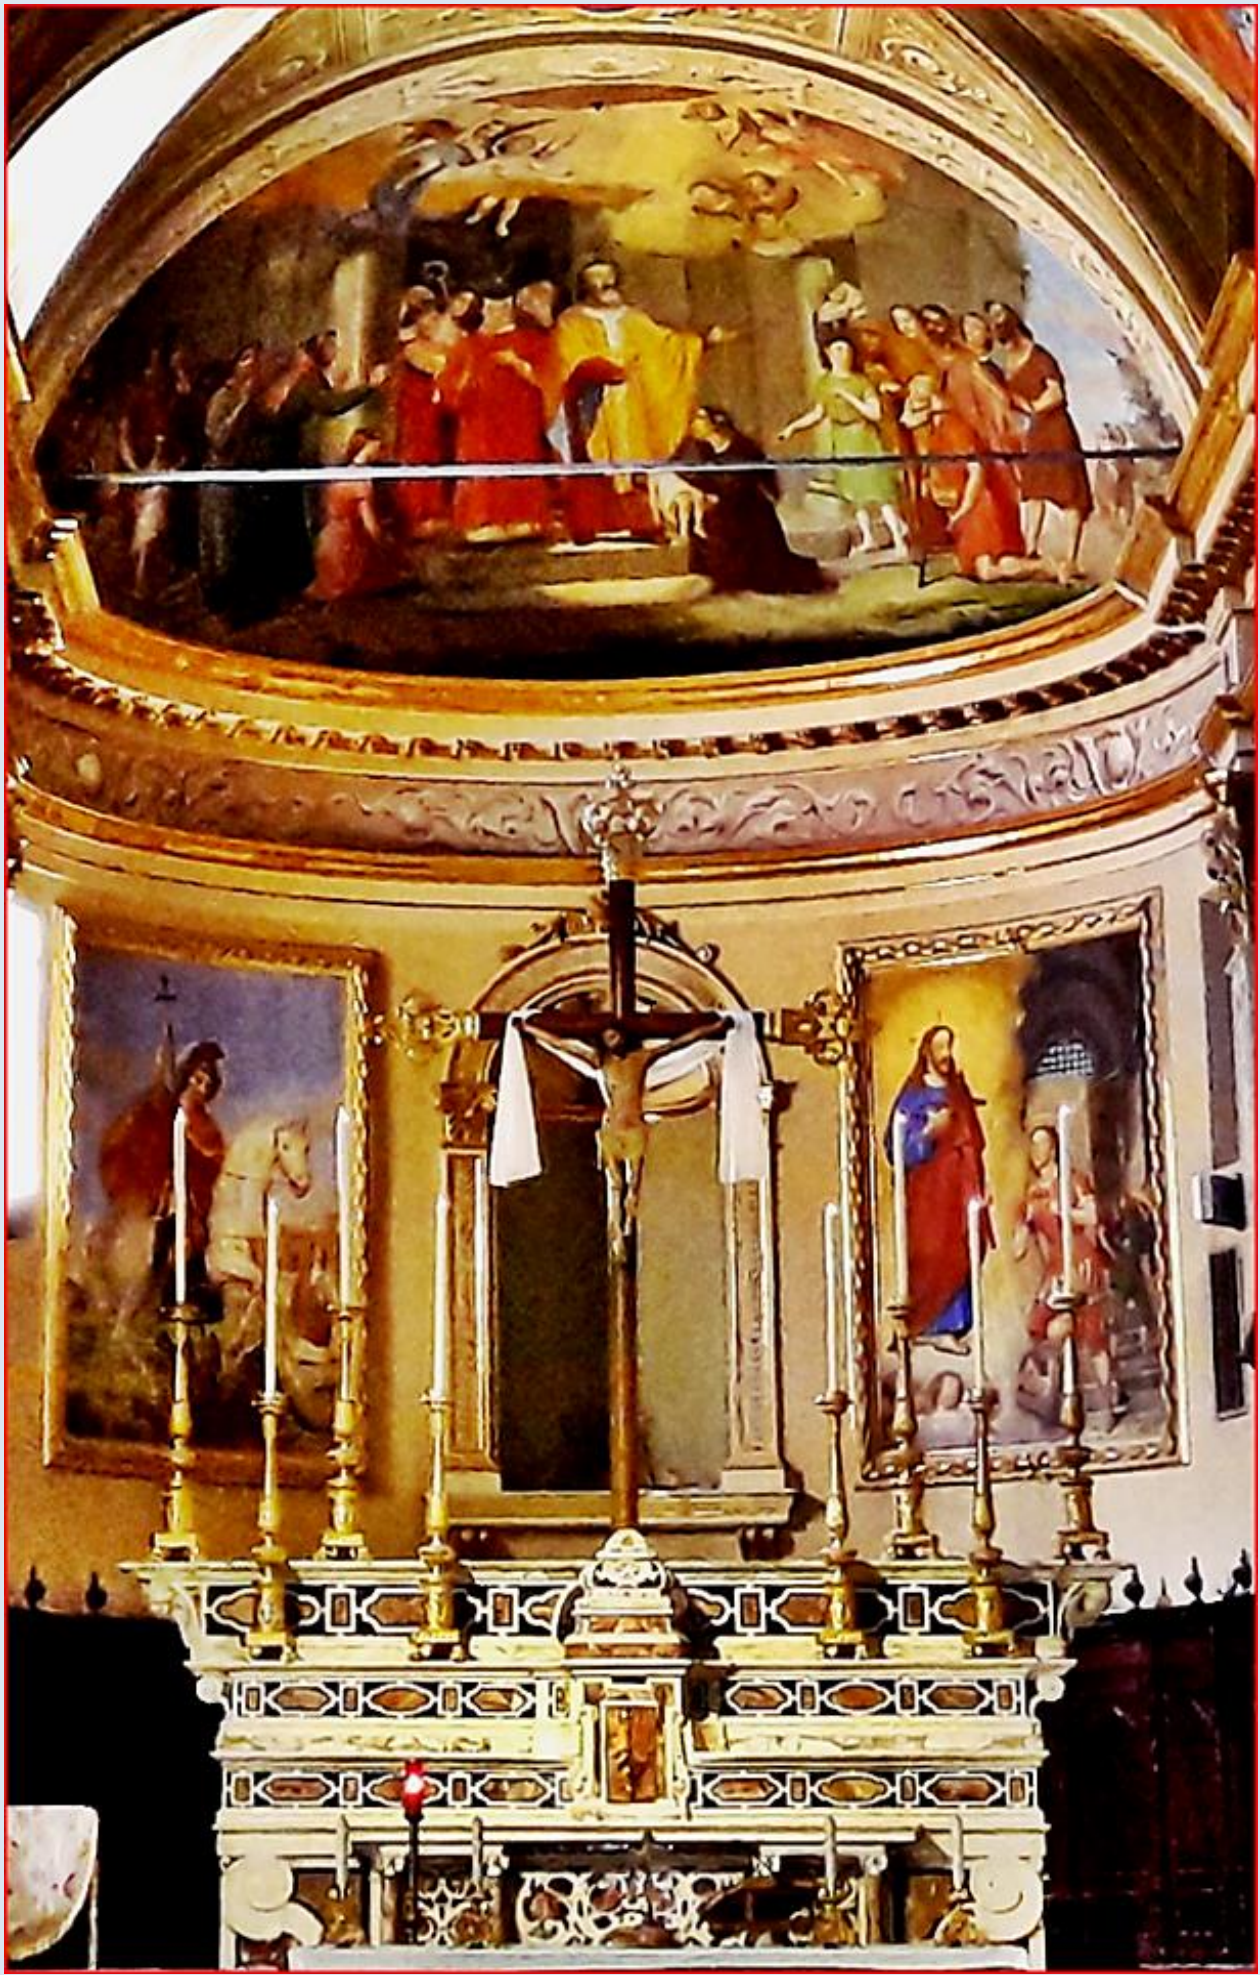

**WŁOCHY**

**Portofino**

**Kościół pw. św. Marcina**

[Chiesa del Divo Martino](#)

*zdjęcia: tsw*

zdjęcia w czerwonym obramowaniu zapożyczono z:  
[https://upload.wikimedia.org/wikipedia/commons/0/0a/Portofino-chiesa\\_san\\_martino-navata\\_centrale.jpg](https://upload.wikimedia.org/wikipedia/commons/0/0a/Portofino-chiesa_san_martino-navata_centrale.jpg)  
<https://image.arrivalguides.com/x/06/fc4f35597f2d42e1a2b036aa46ec4a80.jpg>

[POWRÓT DO STRONY GŁÓWNEJ IKONOGRAFII](#)