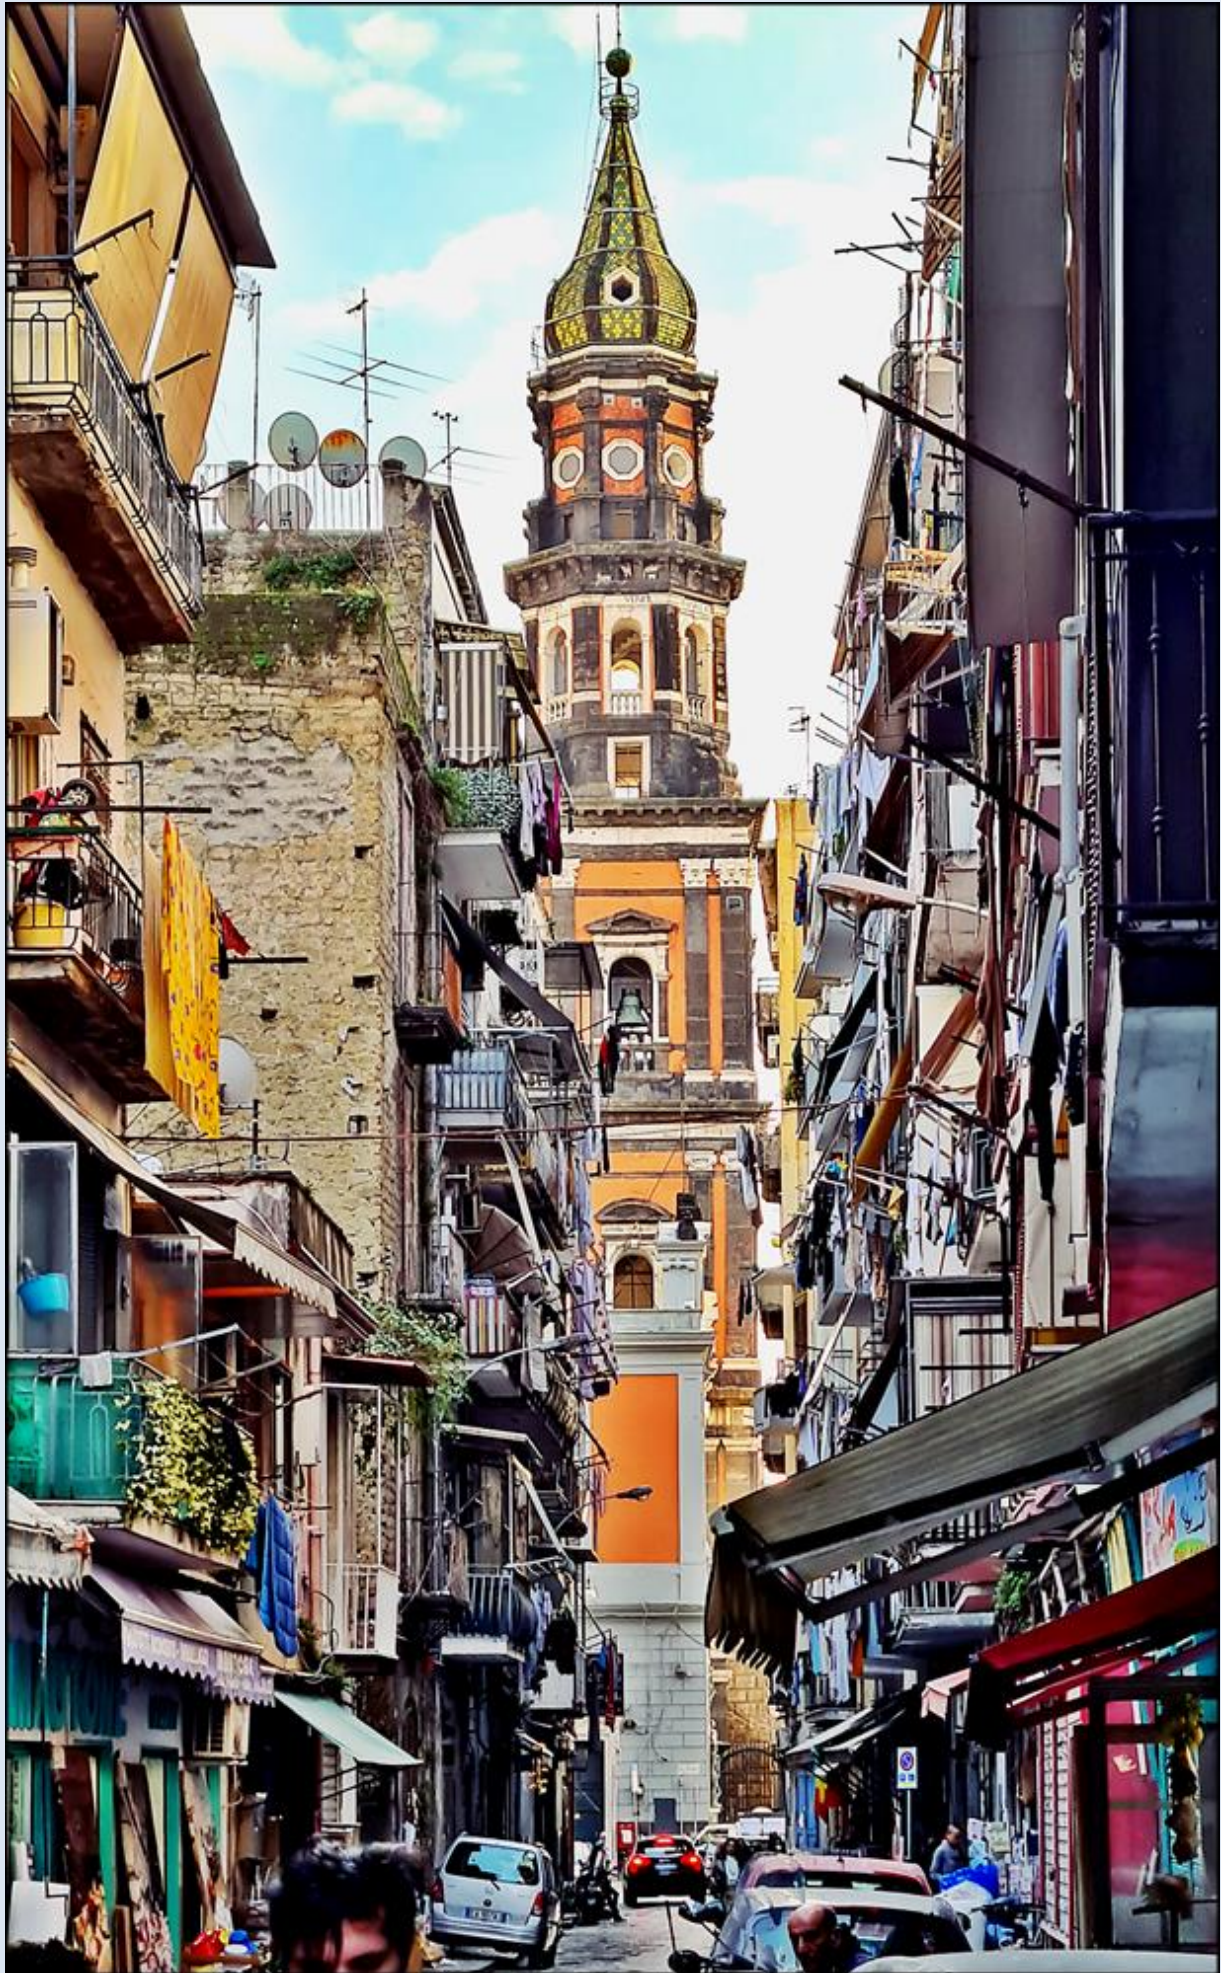

WŁOCHY

Neapol

Bazylika Większa pw. MB z Góry Karmel

[Basilica - Santuario del Carmine Maggiore](#)

kapliczki w pobliżu Bazyliki

zdjęcia: pw

zdjęcia w czerwonym obramowaniu zapożyczono z:

https://upload.wikimedia.org/wikipedia/commons/2/24/Navata_Carmine_Maggiore.jpg

<https://www.napoli-turistica.com/basilica-santuario-del-carmine-maggiore-napoli/>

[POWRÓT DO STRONY GŁÓWNEJ IKONOGRAFII](#)