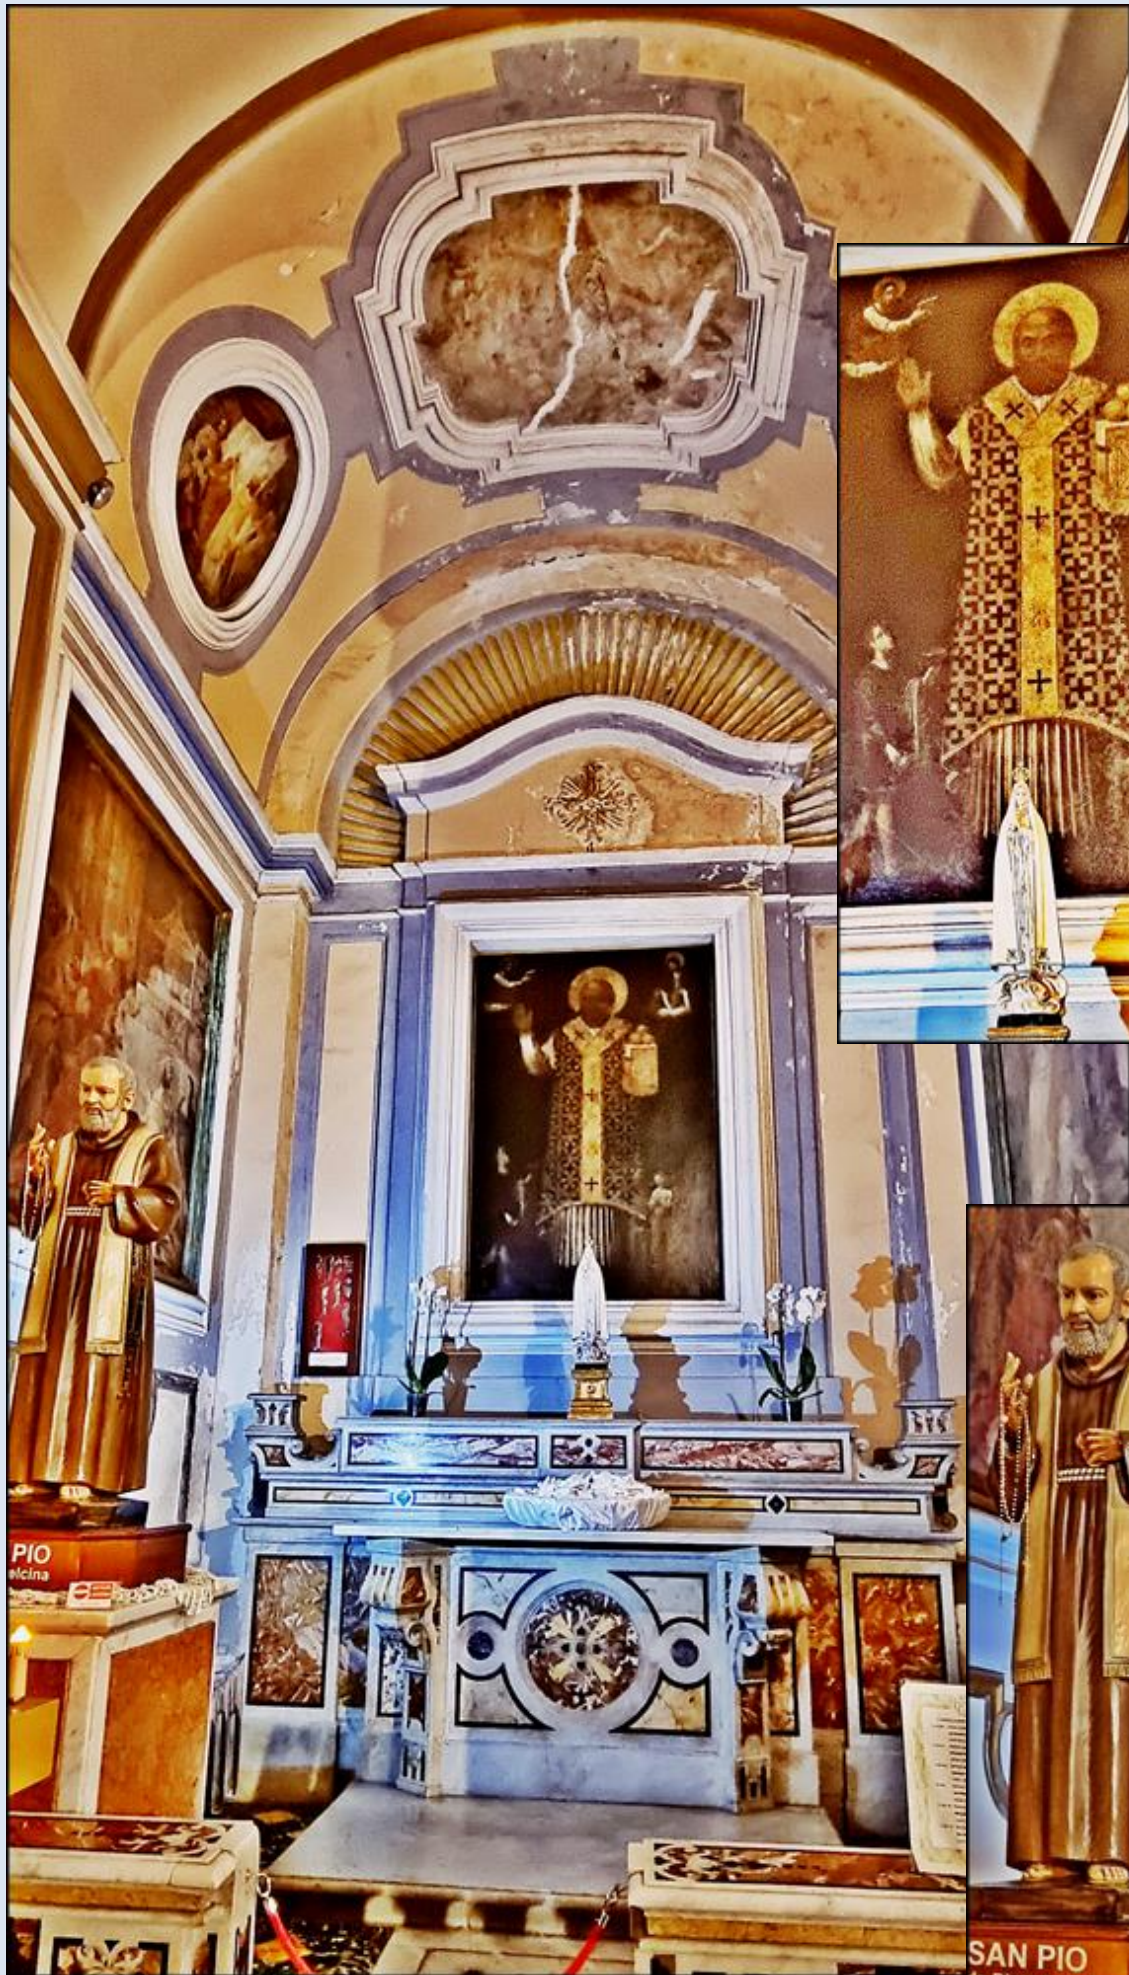

WŁOCHY

Neapol

Kościół pw. MB 'Turków'

[S. M. dell'Incoronatella
nella Pietà dei Turchini](#)

HAEC EST VIRGO SAPIENS ET PRUDENS

...
...
...

...
...
...

IN MANIBUS TUIS OMNES NODI SOLVUNTUR

S.TERESA D'AVILA

zdjęcia: as

[POWRÓT DO STRONY GŁÓWNEJ IKONOGRAFII](#)