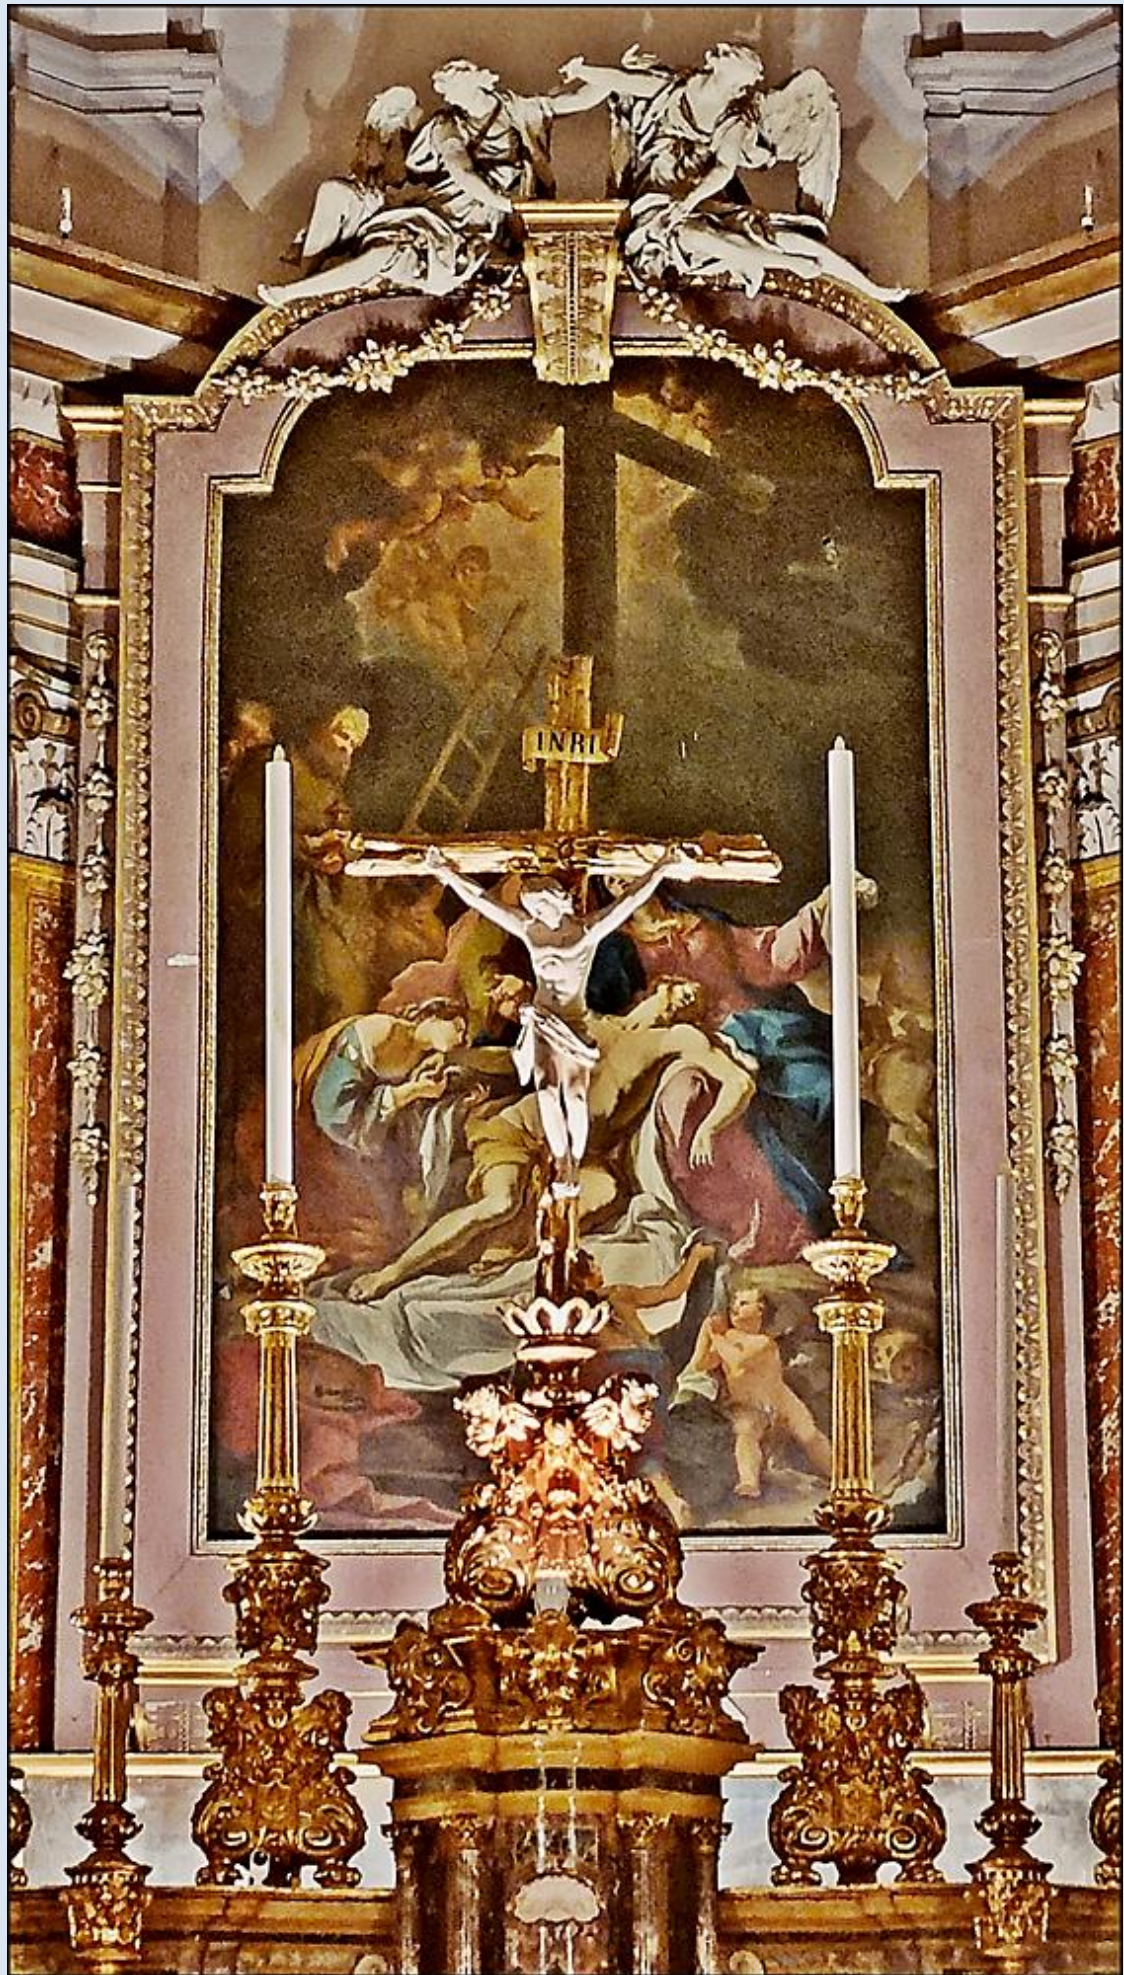

WŁOCHY

Neapol

Kościół pw. MB 'Turków'

[S. M. dell'Incoronatella
nella Pietà dei Turchini](#)

HAEC EST VIRGO SAPIENS ET PRUDENS

...
...
...

...
...
...

IN MANIBUS TUIS OMNES NODI SOLVUNTUR

S.TERESA D'AVILA

zdjęcia: as

[POWRÓT DO STRONY GŁÓWNEJ IKONOGRAFII](#)