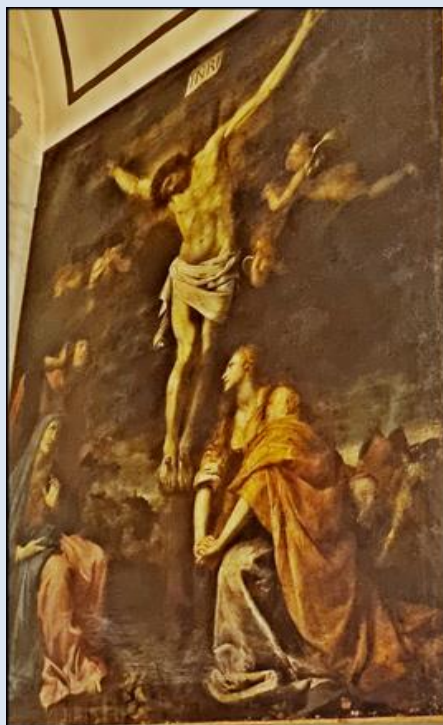

WŁOCHY

Neapol

Kościół pw. MB 'Turków'

[S. M. dell'Incoronatella
nella Pietà dei Turchini](#)

HAEC EST VIRGO SAPIENS ET PRUDENS

...
...
...

...
...
...

IN MANIBUS TUIS OMNES NODI SOLVUNTUR

S.TERESA D'AVILA

zdjęcia: as

[POWRÓT DO STRONY GŁÓWNEJ IKONOGRAFII](#)