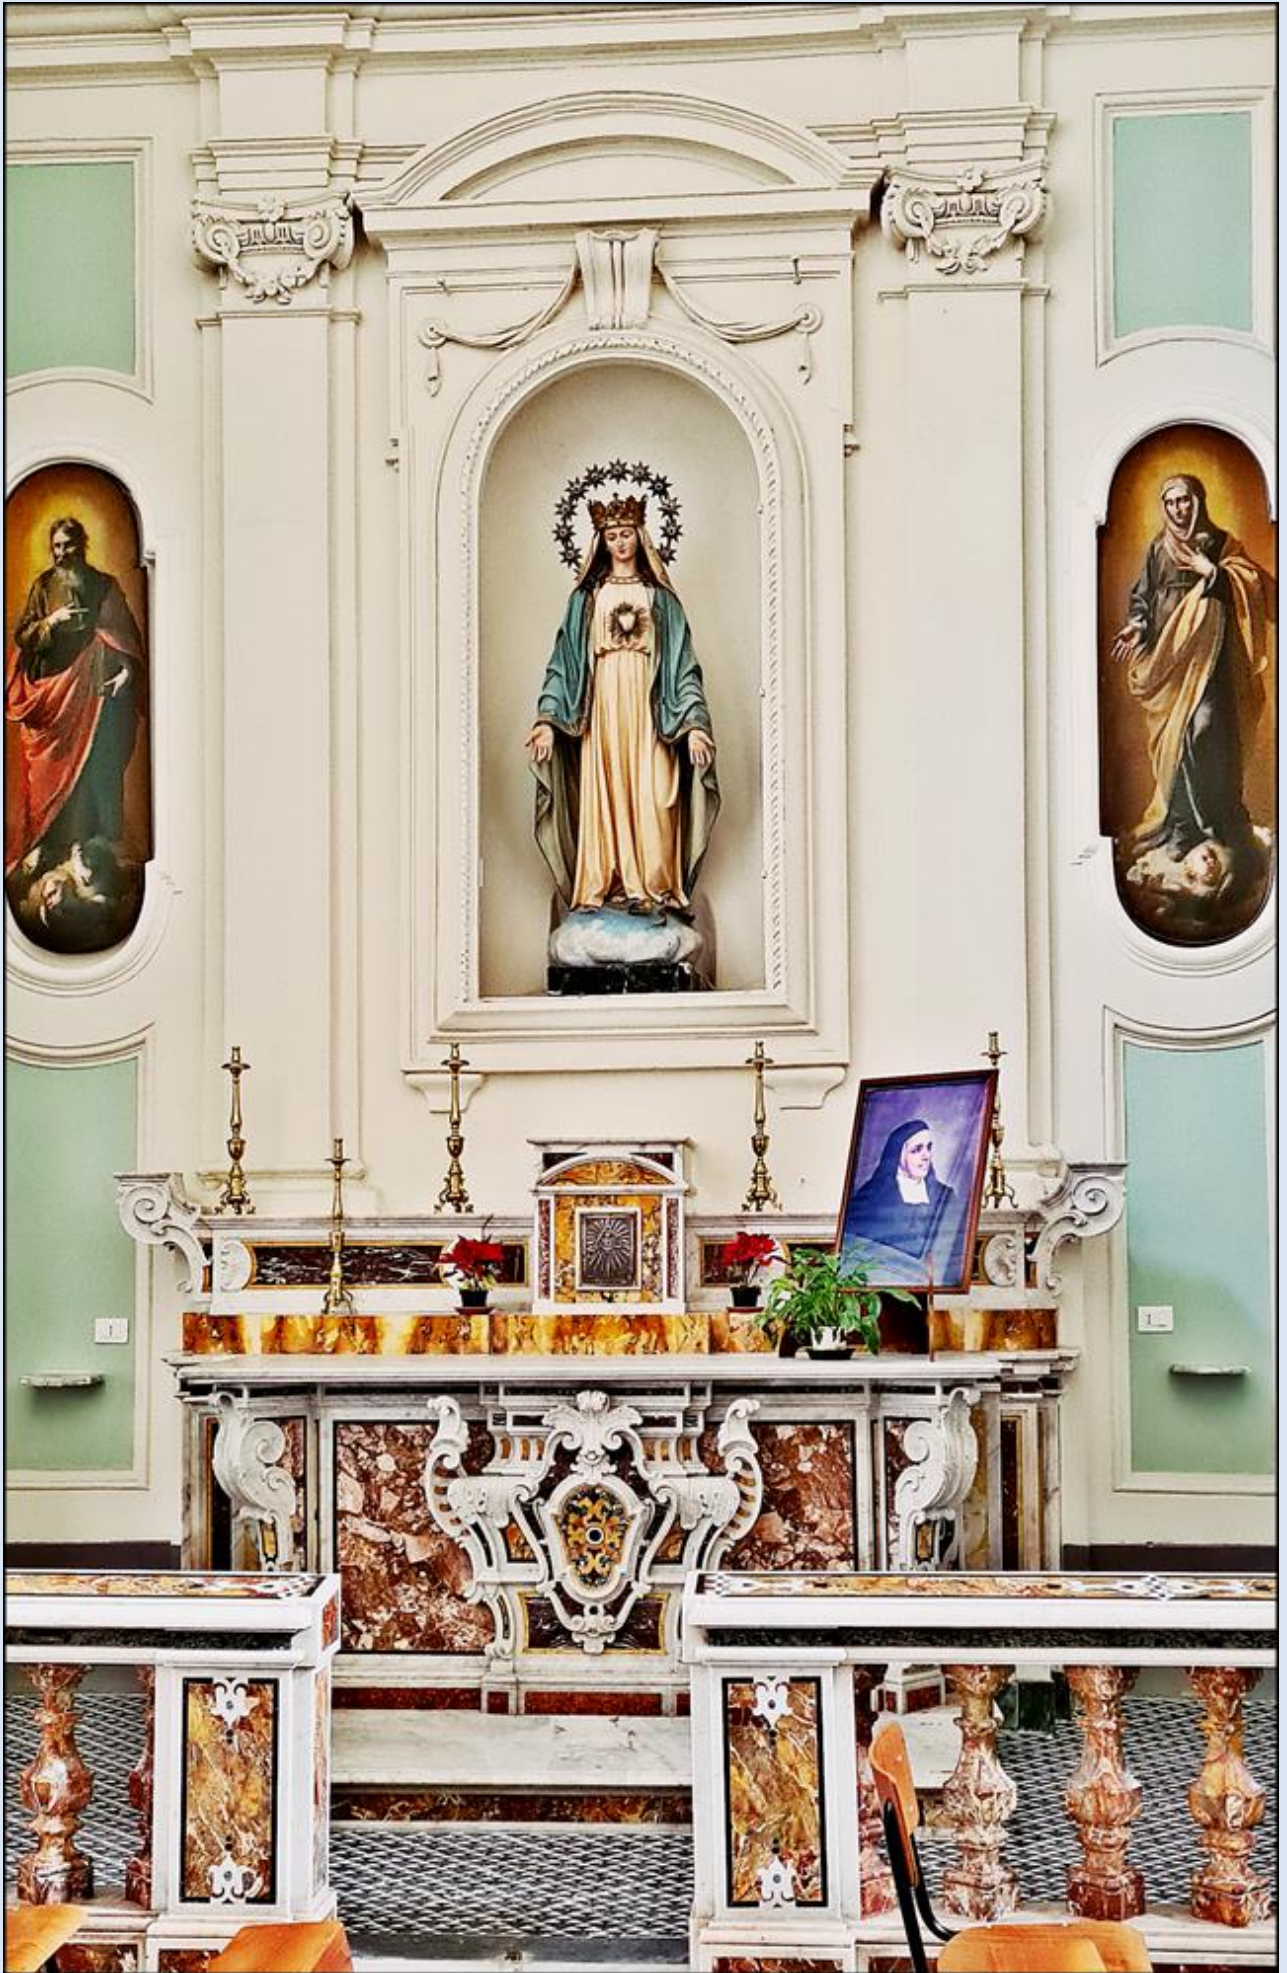

WŁOCHY

Neapol

Kościół pw. św. Karola alle Mortelle

[San Carlo alle Mortelle](#)

QUOD OLIM CONDITUM
 AC
 DIVO CAROLO BORROMEO
 DICATUM
 HOC TEMPLUM
 D. RAPHAEL FONTANAROSA
 PAROCHUS
 MENTE AC PIETATE INSTAURAVIT
 ATQUE
 D. ALEXIO CARDINALI ASCALESI
 ARCHIEPISCOPO NEAPOLITANO
 SACRANDUM CURAVIT
 A. D. VIII KALENDAS NOVEMBRIS MCML
 UNIVERSALIS ECCLESIAE
 SACRO RECURRENTE TUBILEO