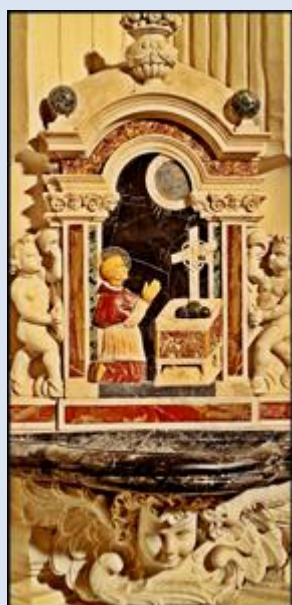

WŁOCHY

Neapol

Kościół pw. św. Karola alle Mortelle

[San Carlo alle Mortelle](#)

QUOD OLIM CONDITUM
 AC
 DIVO CAROLO BORROMEO
 DICATUM
 HOC TEMPLUM
 D. RAPHAEL FONTANAROSA
 PAROCHUS
 MENTE AC PIETATE INSTAURAVIT
 ATQUE
 D. ALEXIO CARDINALI ASCALESI
 ARCHIEPISCOPO NEAPOLITANO
 SACRANDUM CURAVIT
 A. D. VIII KALENDAS NOVEMBRIS MCML
 UNIVERSALIS ECCLESIAE
 SACRO RECURRENTE TUBILEO