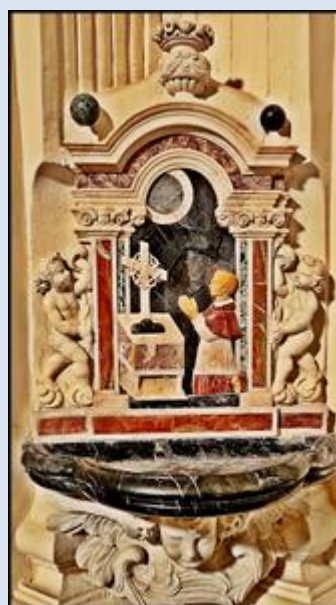

WŁOCHY

Neapol

Kościół pw. św. Karola alle Mortelle

[San Carlo alle Mortelle](#)

QUOD OLIM CONDITUM
 AC
 DIVO CAROLO BORROMEO
 DICATUM
 HOC TEMPLUM
 D. RAPHAEL FONTANAROSA
 PAROCHUS
 MENTE AC PIETATE INSTAURAVIT
 ATQUE
 D. ALEXIO CARDINALI ASCALESI
 ARCHIEPISCOPO NEAPOLITANO
 SACRANDUM CURAVIT
 A. D. VIII KALENDAS NOVEMBRIS MCML
 UNIVERSALIS ECCLESIAE
 SACRO RECURRENTE TUBILEO

INGEGNIERI
 M. FAZIO M. C. PEZZELLA
 FAMIGLIE BENEMERITE
 STIVENS FRUNZIO
 LANGELLOTTA STARACE
 DI DONATO NIUTTA
 PADOVANO MANGINI
 PIROZZI FERRUZZI
 PERETTO FICARA
 DE LIETO IOSSA VETRI

zdjęcia: pw

[POWRÓT DO STRONY GŁÓWNEJ IKONOGRAFII](#)