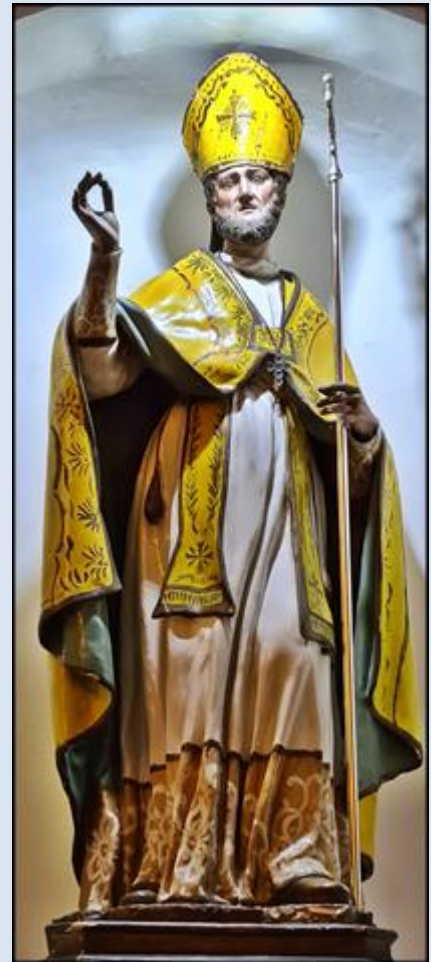

WŁOCHY

Neapol

Kościół pw.
Matki Bożej Miłosierdzia

KRÓLEWSKIE ARCYBRACTWO RÓŻAŃCOWE
ŚWIĘTEGO TOMASZA Z AKWINU

zdjęcia: pw

[POWRÓT DO STRONY GŁÓWNEJ IKONOGRAFII](#)