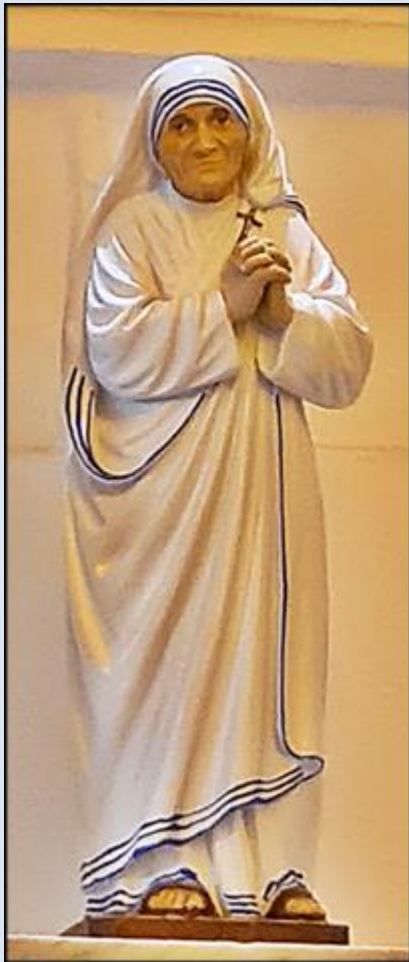

WŁOCHY

Neapol

Kościół pw.
Matki Bożej Miłosierdzia

KRÓLEWSKIE ARCYBRACTWO RÓŻAŃCOWE
ŚWIĘTEGO TOMASZA Z AKWINU

zdjęcia: pw

[POWRÓT DO STRONY GŁÓWNEJ IKONOGRAFII](#)