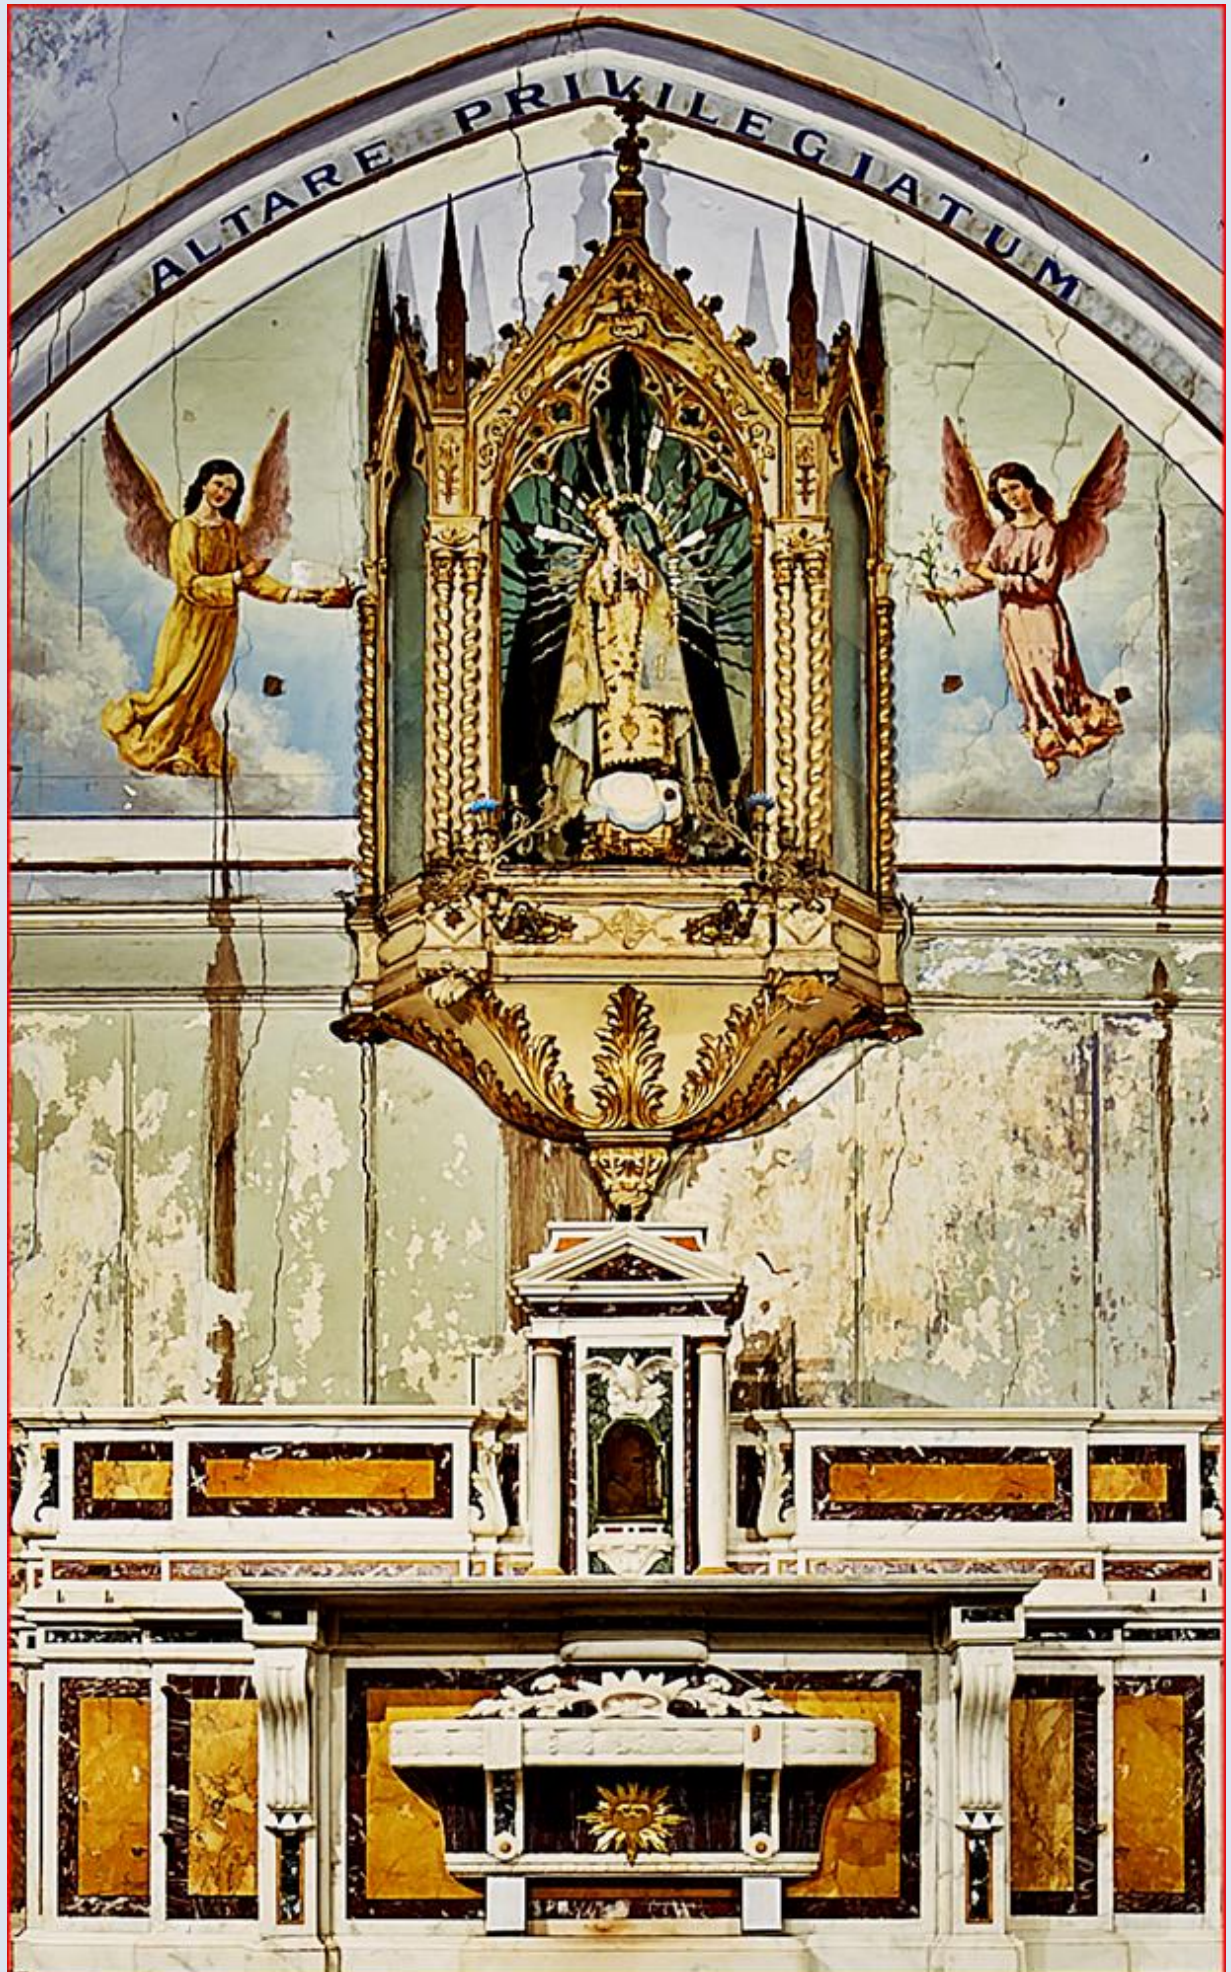

WŁOCHY

Neapol

Kościół pw. św. Lucielli
przy ul. Librai

[Chiesa di Santa Luciella
ai Librai](#)

zdjęcia: as

zdjęcia w czerwonym obramowaniu zapożyczono z:
https://upload.wikimedia.org/wikipedia/commons/8/8a/Chiesa_di_Santa_Luciella_Interno.jpg

[POWRÓT DO STRONY GŁÓWNEJ IKONOGRAFII](#)