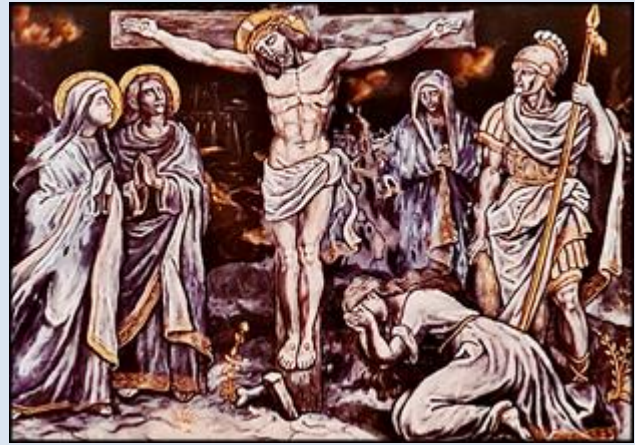

## Neapol

Bazylika Większa pw.  
św. Jana Chrzciciela

Basilica  
di San Giovanni Maggiore

ΠΕΡΙΒΛΕΤΟΣ

AD EXEMPLAR QVOD BEATISSIMVS  
LVCASEVANGELISTA FECIT  
HELENA CONSTANTINI MATER  
BYZANTII DICAVIT

*zdjęcia: pw*

## [POWRÓT DO STRONY GŁÓWNEJ IKONOGRAFII](#)

Na zewnątrz, do prawej ściany Bazyliki  
przylega [Kaplica Pappacoda](#)