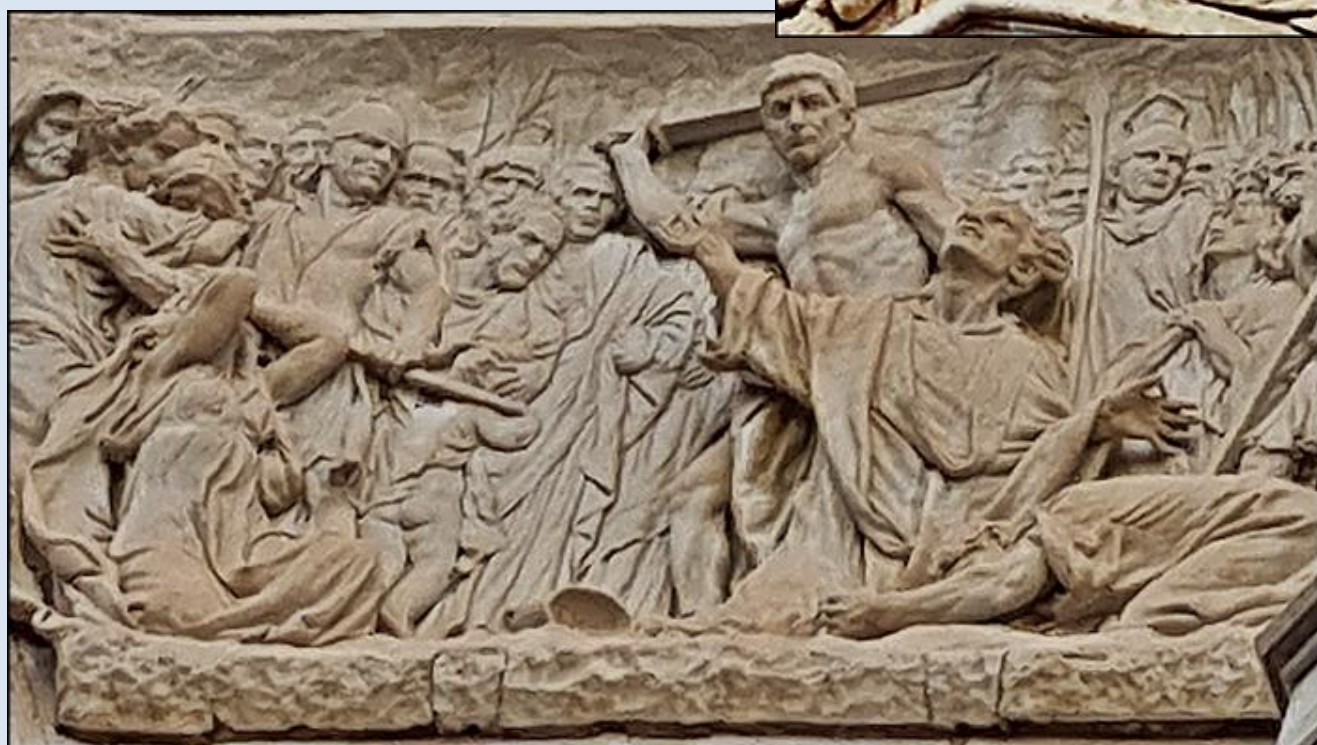

# Nawa główna

*zdjęcia: tsw*

[POWRÓT DO STRONY GŁÓWNEJ IKONOGRAFII](#)

Uzupełnienie z 29.12.2022 r.

1. Fasada Katedry
2. Nawa Katedry
3. Krypta św. Januarego pod ołtarzem głównym
4. Kaplica skarbcza z ampułką krwi św. Januarego
5. Bazylika św. Restytuty (tzw. Baptysterium)

# 1. Fasada Katedry

sceny z życia i męczeństwa św. Januarego

**XXXI  
SINODO DIOCESANO**  
Chiesa di Napoli

**Comunione  
Partecipazione  
Missione**

XXXI SINODO  
CHIESA DI NAPOLI

Le chiameremo Via Santa

XXXI SINODO  
CHIESA DI NAPOLI