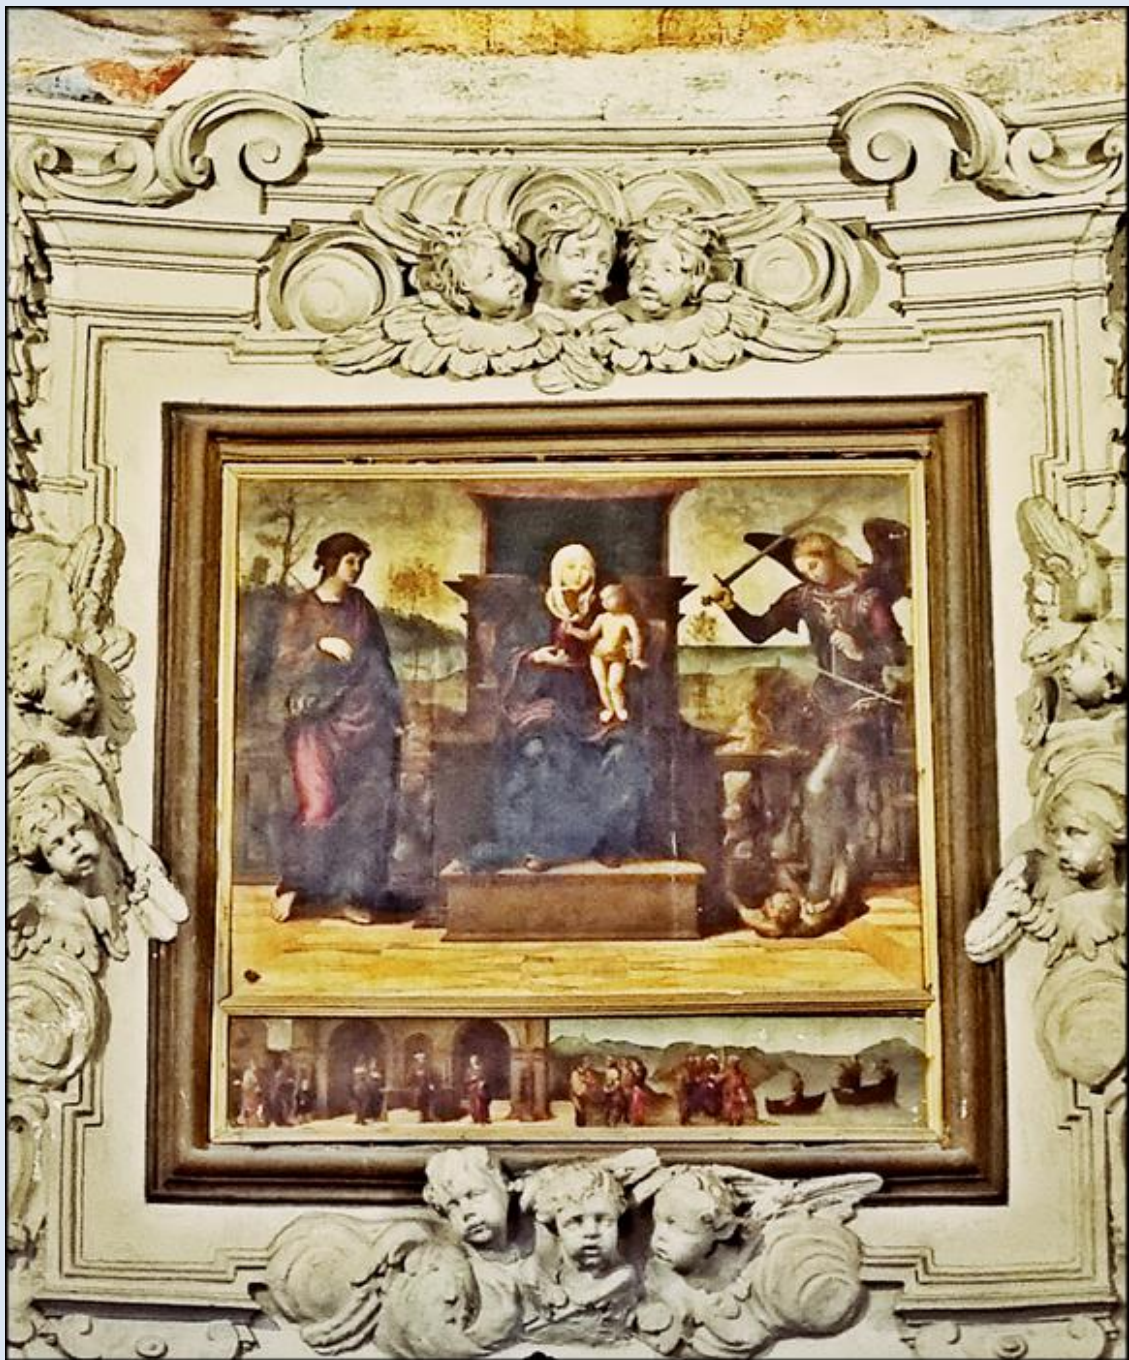

### 3. Krypta św. Januarego pod ołtarzem głównym

cały sufit krypty wyłożony kasetonami świętych w otoczeniu aniołów

#### 4. Kaplica skarbcza z ampułką krwi św. Januarego

Wejście do Kaplicy. Na ekranie przedstawiana jest scena cudu z Krwią Świętego

i znów w nawie głównej...

*zdjęcia: pw*

[POWRÓT DO STRONY GŁÓWNEJ IKONOGRAFII](#)

5. Bazylika św. Restytuty (tzw. Baptysterium) – zdjęcia as

za drzwiami nawa główna Bazyliki WNMP

*zdjęcia: as (29.11.2022)*

[POWRÓT DO STRONY GŁÓWNEJ IKONOGRAFII](#)