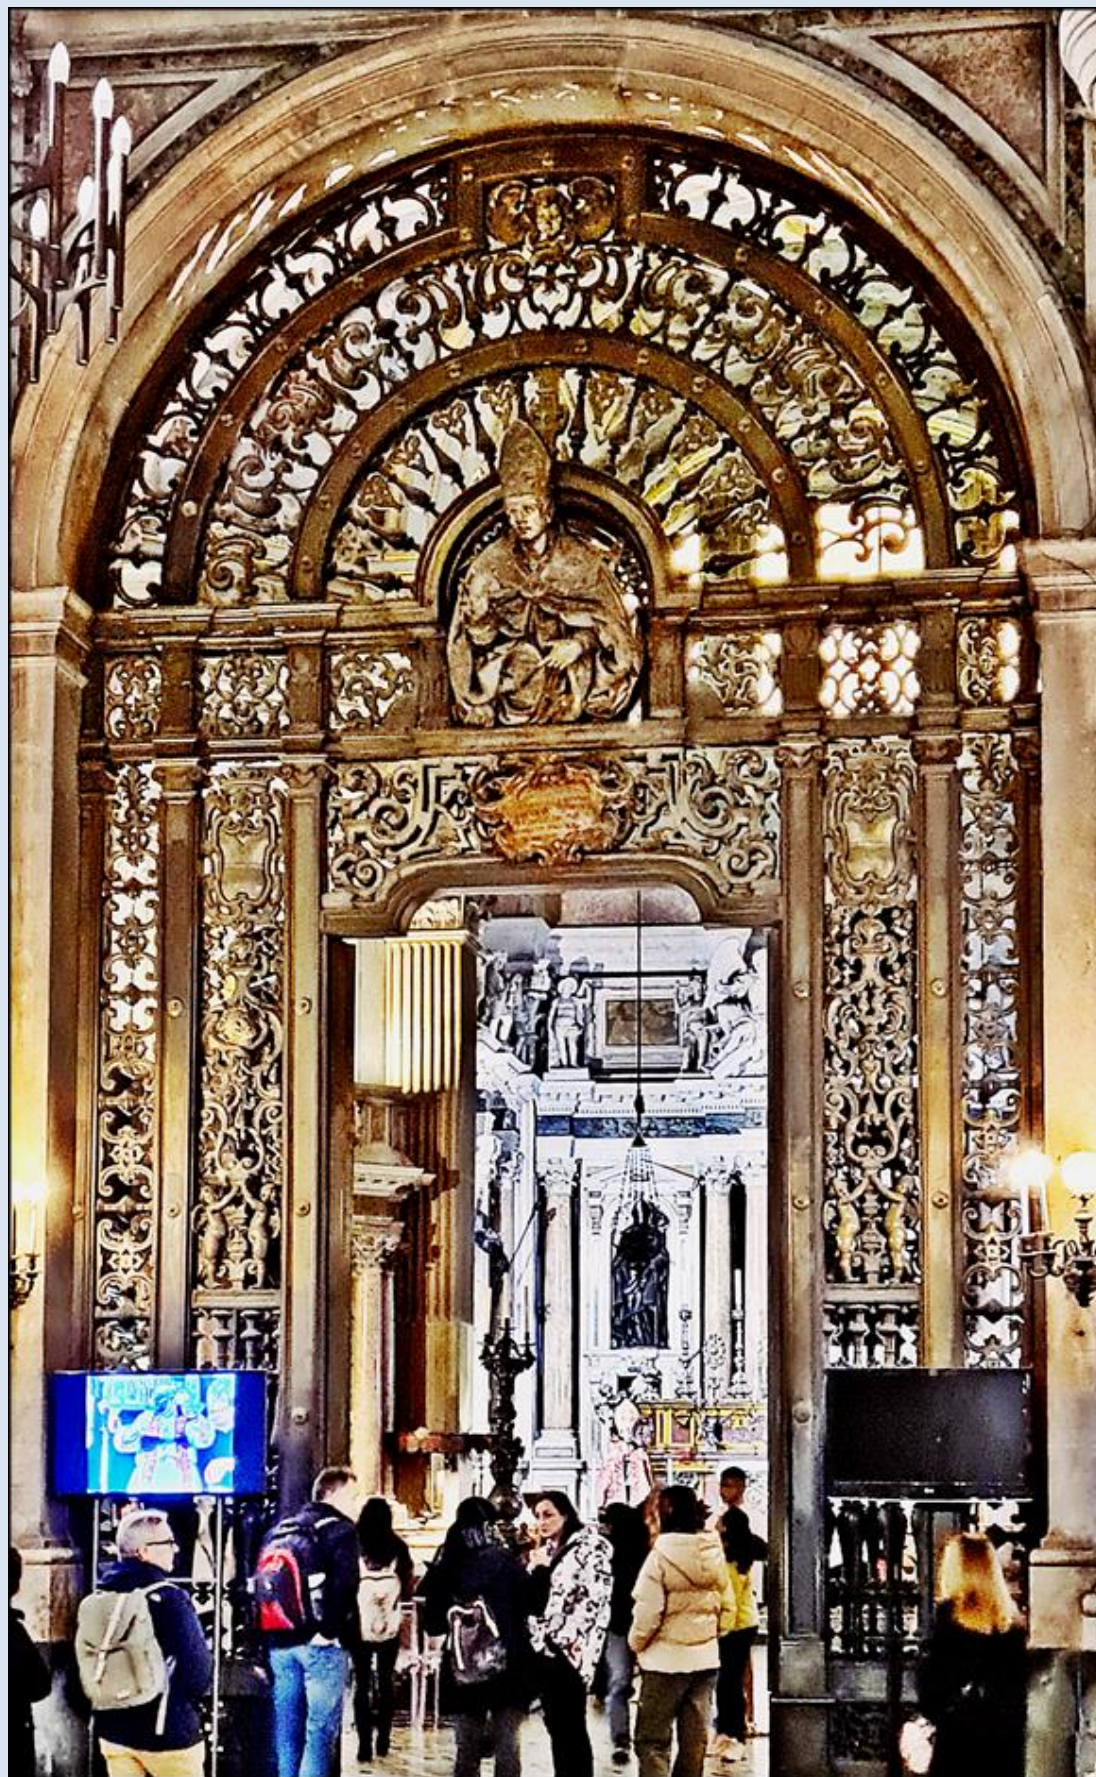

# Nawa główna

*zdjęcia: tsw*

[POWRÓT DO STRONY GŁÓWNEJ IKONOGRAFII](#)

Uzupełnienie z 29.12.2022 r.

1. Fasada Katedry
2. Nawa Katedry
3. Krypta św. Januarego pod ołtarzem głównym
4. Kaplica skarbcza z ampułką krwi św. Januarego
5. Bazylika św. Restytuty (tzw. Baptysterium)

### 3. Krypta św. Januarego pod ołtarzem głównym

cały sufit krypty wyłożony kasetonami świętych w otoczeniu aniołów

#### 4. Kaplica skarbcza z ampułką krwi św. Januarego

Wejście do Kaplicy. Na ekranie przedstawiana jest scena cudu z Krwią Świętego

i znów w nawie głównej...

*zdjęcia: pw*

[POWRÓT DO STRONY GŁÓWNEJ IKONOGRAFII](#)