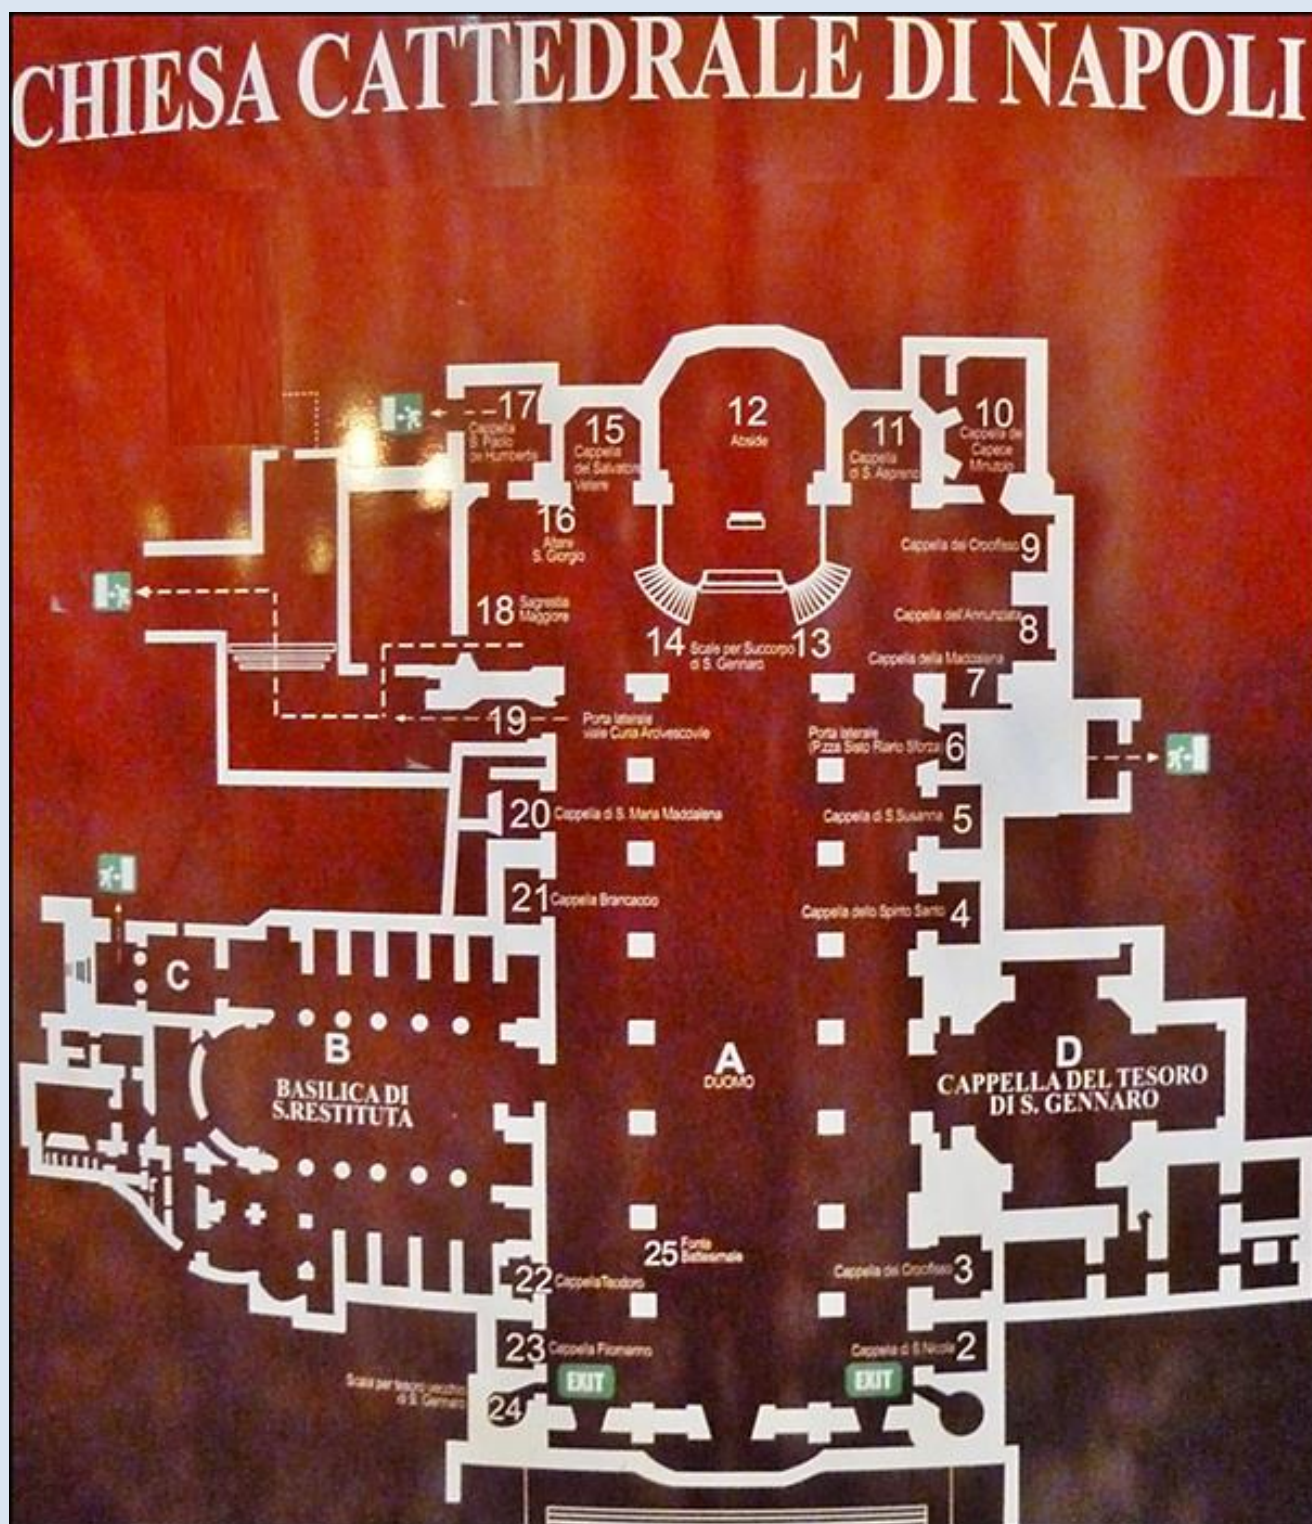

## Kaplica skarbca św. Januarego

# Nawa główna

*zdjęcia: tsw*

[POWRÓT DO STRONY GŁÓWNEJ IKONOGRAFII](#)

Uzupełnienie z 29.12.2022 r.

1. Fasada Katedry
2. Nawa Katedry
3. Krypta św. Januarego pod ołtarzem głównym
4. Kaplica skarbcza z ampułką krwi św. Januarego
5. Bazylika św. Restytuty (tzw. Baptysterium)