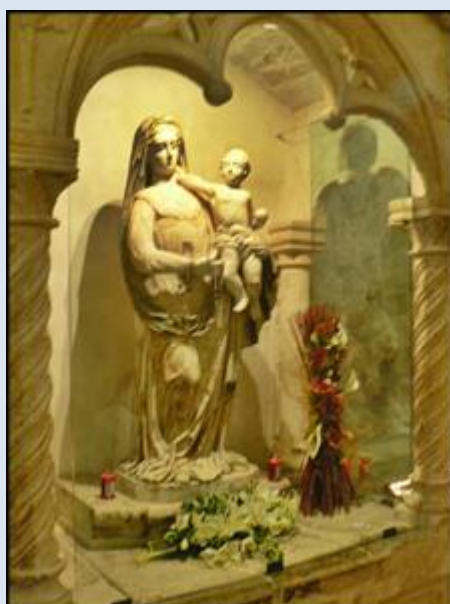

# WŁOCHY

Monte Sant' Angelo

Sanktuarium  
św. Michała Archanioła

Uzupełnienie tsw z lipca 2009 r.

<https://sanktuaria.maps24.eu/item/sanktuarium-michala-archaniola-w-monte-santangelo/>

*zdjęcia: tsw*

[POWRÓT DO STRONY GŁÓWNEJ IKONOGRAFII](#)