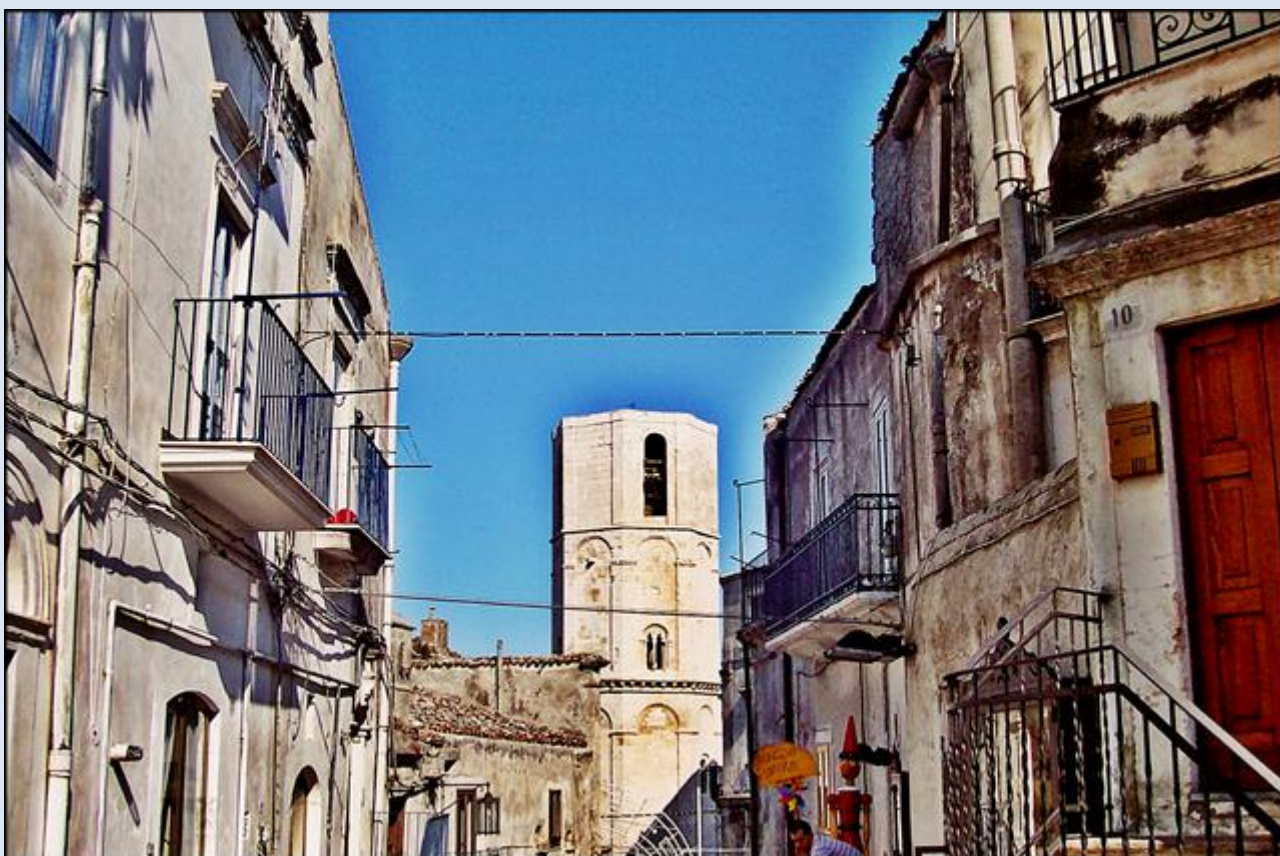

# WŁOCHY

Monte Sant' Angelo

Sanktuarium  
św. Michała Archanioła

Uzupełnienie tsw z lipca 2009 r.

<https://sanktuaria.maps24.eu/item/sanktuarium-michala-archaniola-w-monte-santangelo/>

*zdjęcia: tsw*

[POWRÓT DO STRONY GŁÓWNEJ IKONOGRAFII](#)