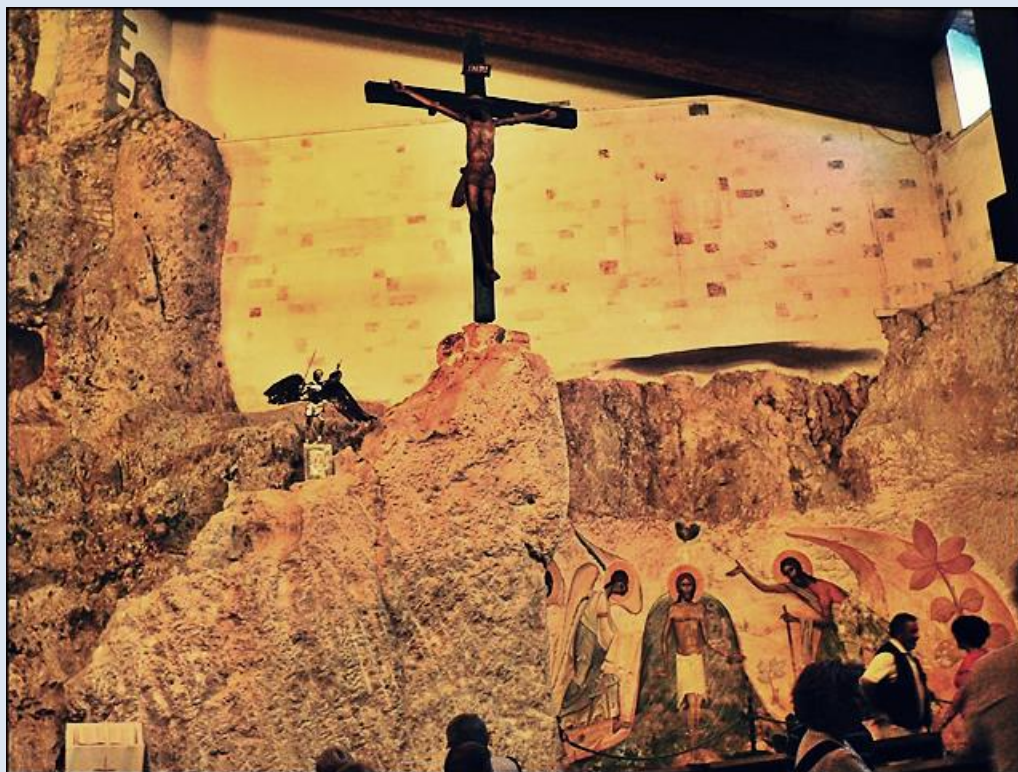

# WŁOCHY

Monte Sant' Angelo

Sanktuarium  
św. Michała Archanioła

Uzupełnienie tsw z lipca 2009 r.

<https://sanktuaria.maps24.eu/item/sanktuarium-michala-archaniola-w-monte-santangelo/>

*zdjęcia: tsw*

[POWRÓT DO STRONY GŁÓWNEJ IKONOGRAFII](#)