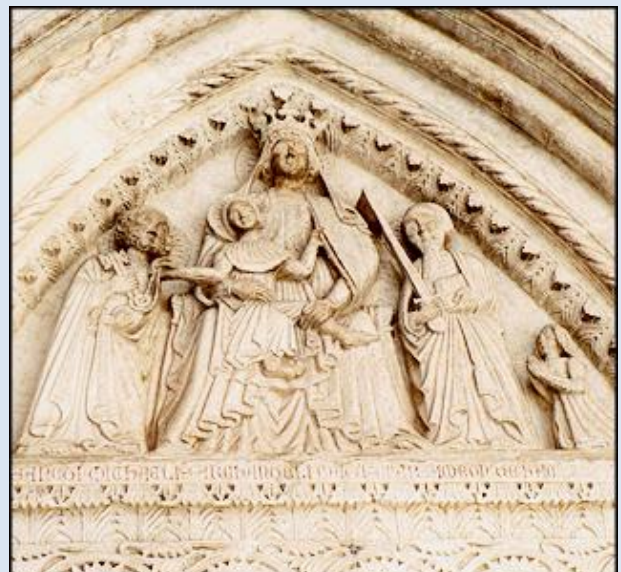

# WŁOCHY

Monte Sant' Angelo

Sanktuarium  
św. Michała Archanioła

Uzupełnienie tsw z lipca 2009 r.

<https://sanktuaria.maps24.eu/item/sanktuarium-michala-archaniola-w-monte-santangelo/>

*zdjęcia: tsw*

[POWRÓT DO STRONY GŁÓWNEJ IKONOGRAFII](#)