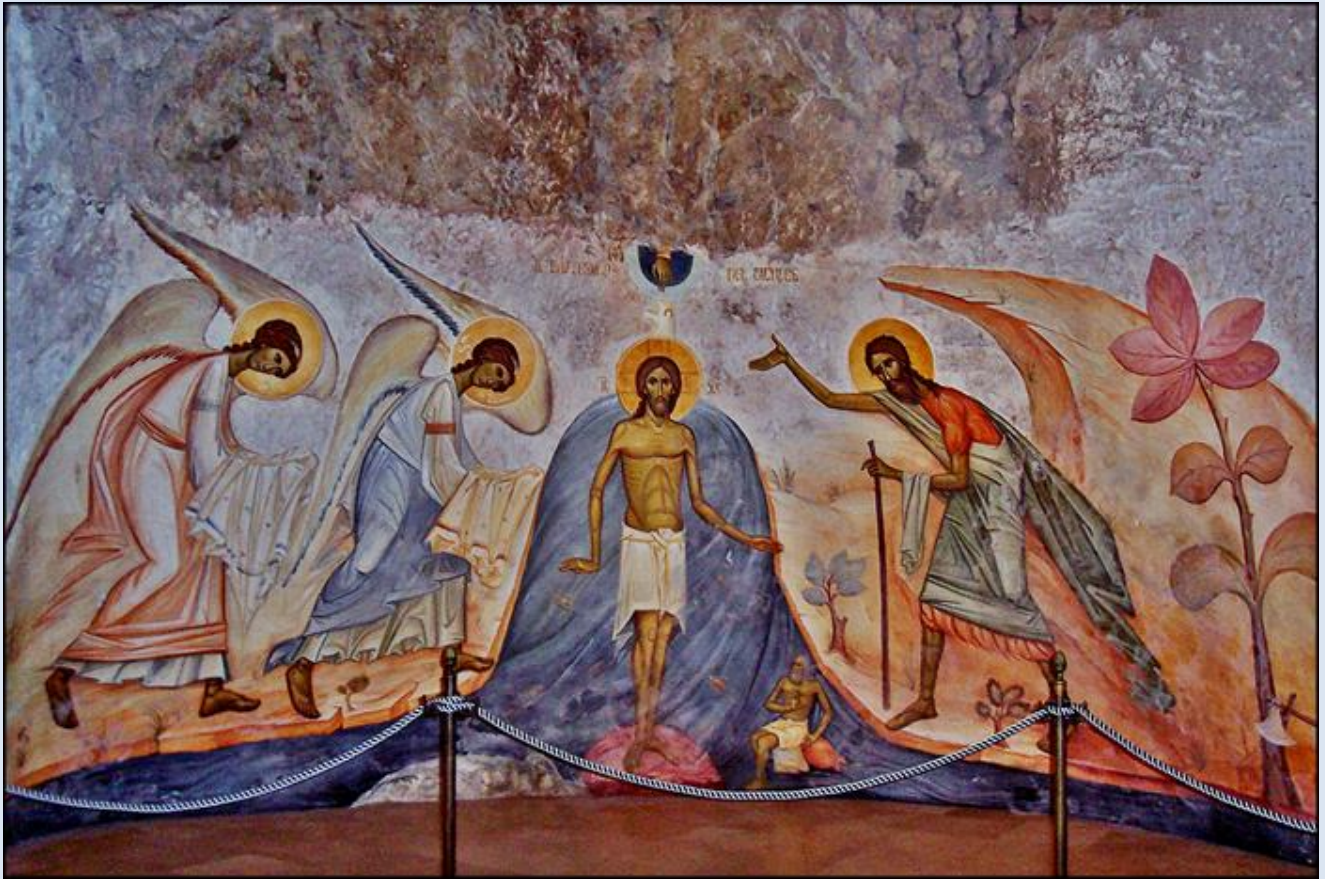

# WŁOCHY

Monte Sant' Angelo

Sanktuarium  
św. Michała Archanioła

Uzupełnienie tsw z lipca 2009 r.

<https://sanktuaria.maps24.eu/item/sanktuarium-michala-archaniola-w-monte-santangelo/>

*zdjęcia: tsw*

[POWRÓT DO STRONY GŁÓWNEJ IKONOGRAFII](#)