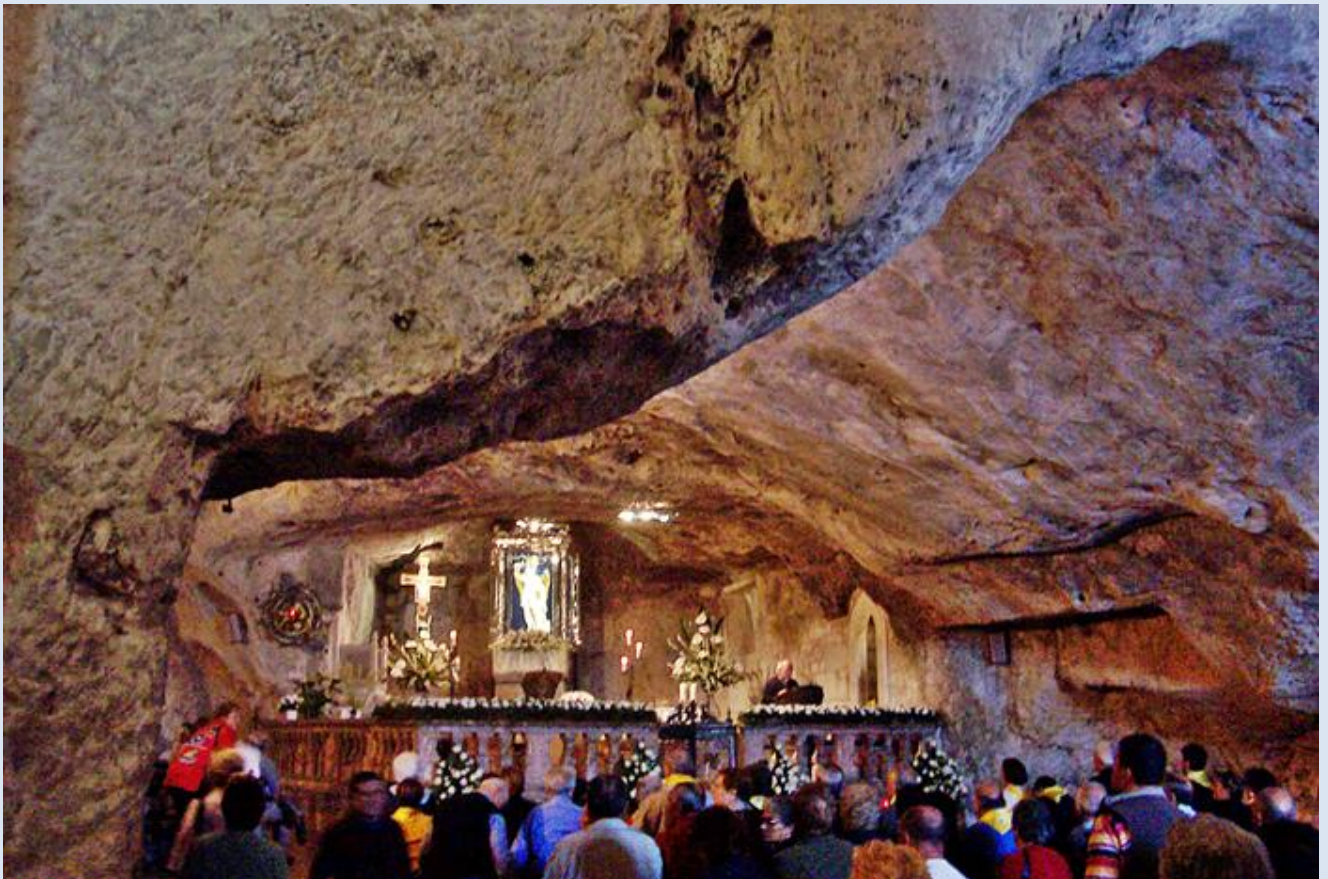

# WŁOCHY

Monte Sant' Angelo

Sanktuarium  
św. Michała Archanioła

Uzupełnienie tsw z lipca 2009 r.

<https://sanktuaria.maps24.eu/item/sanktuarium-michala-archaniola-w-monte-santangelo/>

*zdjęcia: tsw*

[POWRÓT DO STRONY GŁÓWNEJ IKONOGRAFII](#)