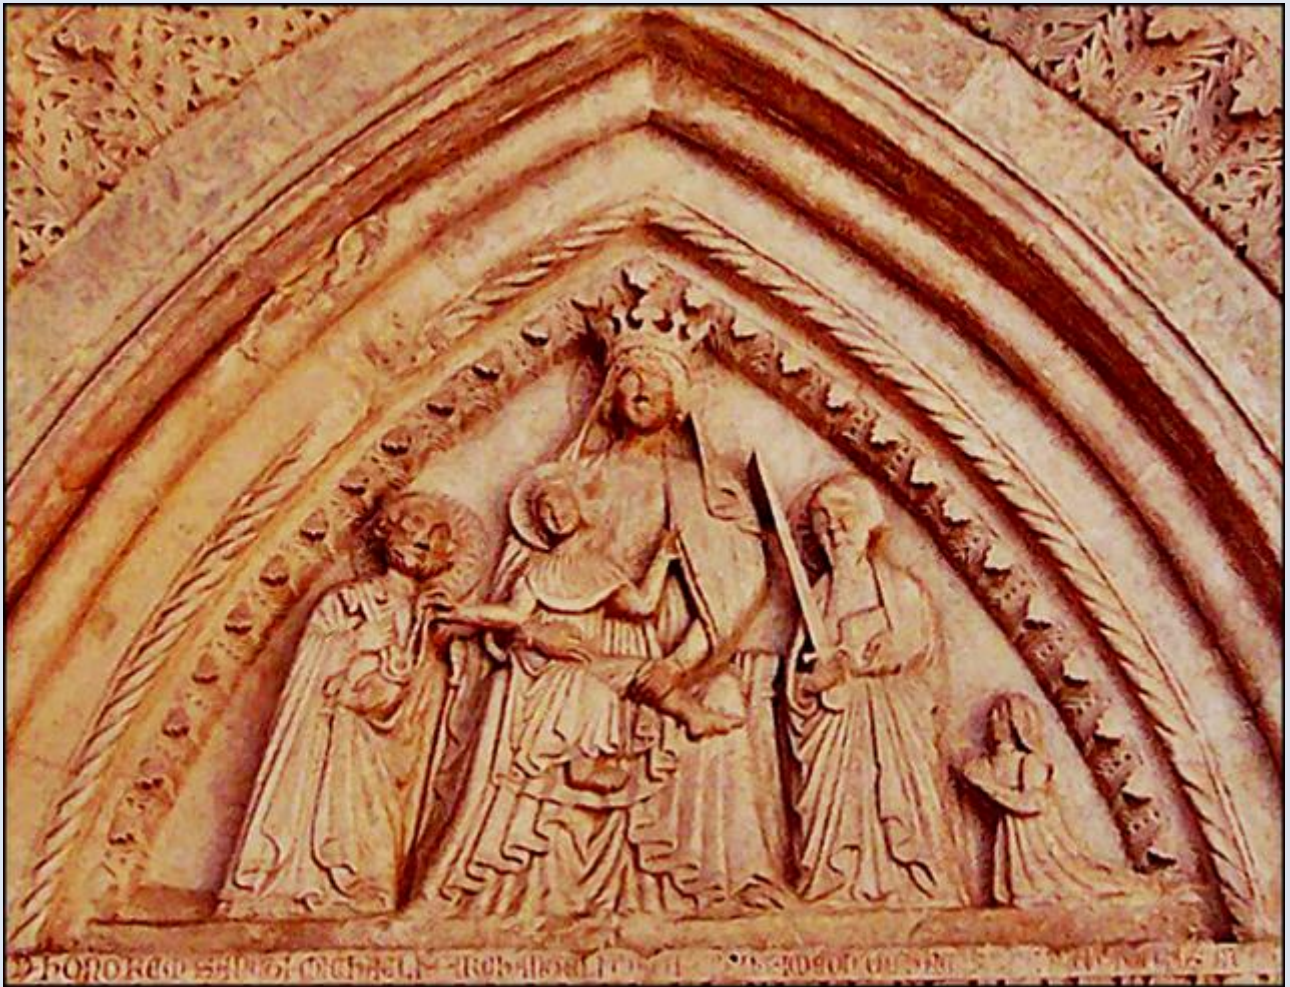

# WŁOCHY

Monte Sant' Angelo

Sanktuarium  
św. Michała Archanioła

Uzupełnienie tsw z lipca 2009 r.

<https://sanktuaria.maps24.eu/item/sanktuarium-michala-archaniola-w-monte-santangelo/>

*zdjęcia: tsw*

[POWRÓT DO STRONY GŁÓWNEJ IKONOGRAFII](#)