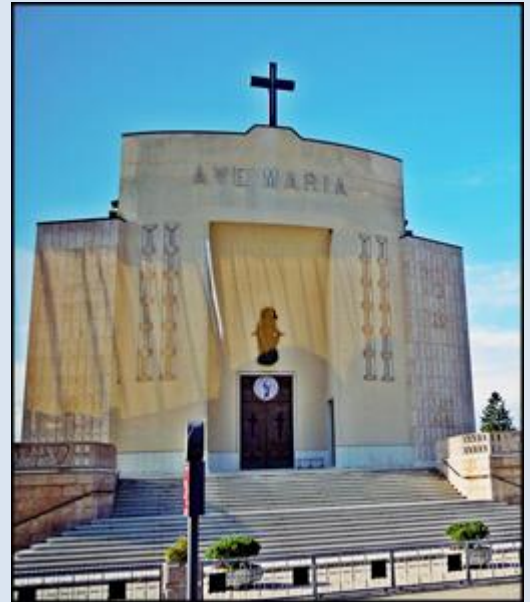

WŁOCHY

Lido di Jesolo

Kościół pw.
MB Nieustającej Pomocy

[Chiesa di
Santa Maria Ausiliatrice](#)

zdjęcia: tsw

zdjęcia w czerwonym obramowaniu zapożyczono z:
<https://digilander.libero.it/ISOGRAFO/abside--chiesa-s.maria-ausiliatrice-lido-di-jesolo-venezia-.html>

[POWRÓT DO STRONY GŁÓWNEJ IKONOGRAFII](#)