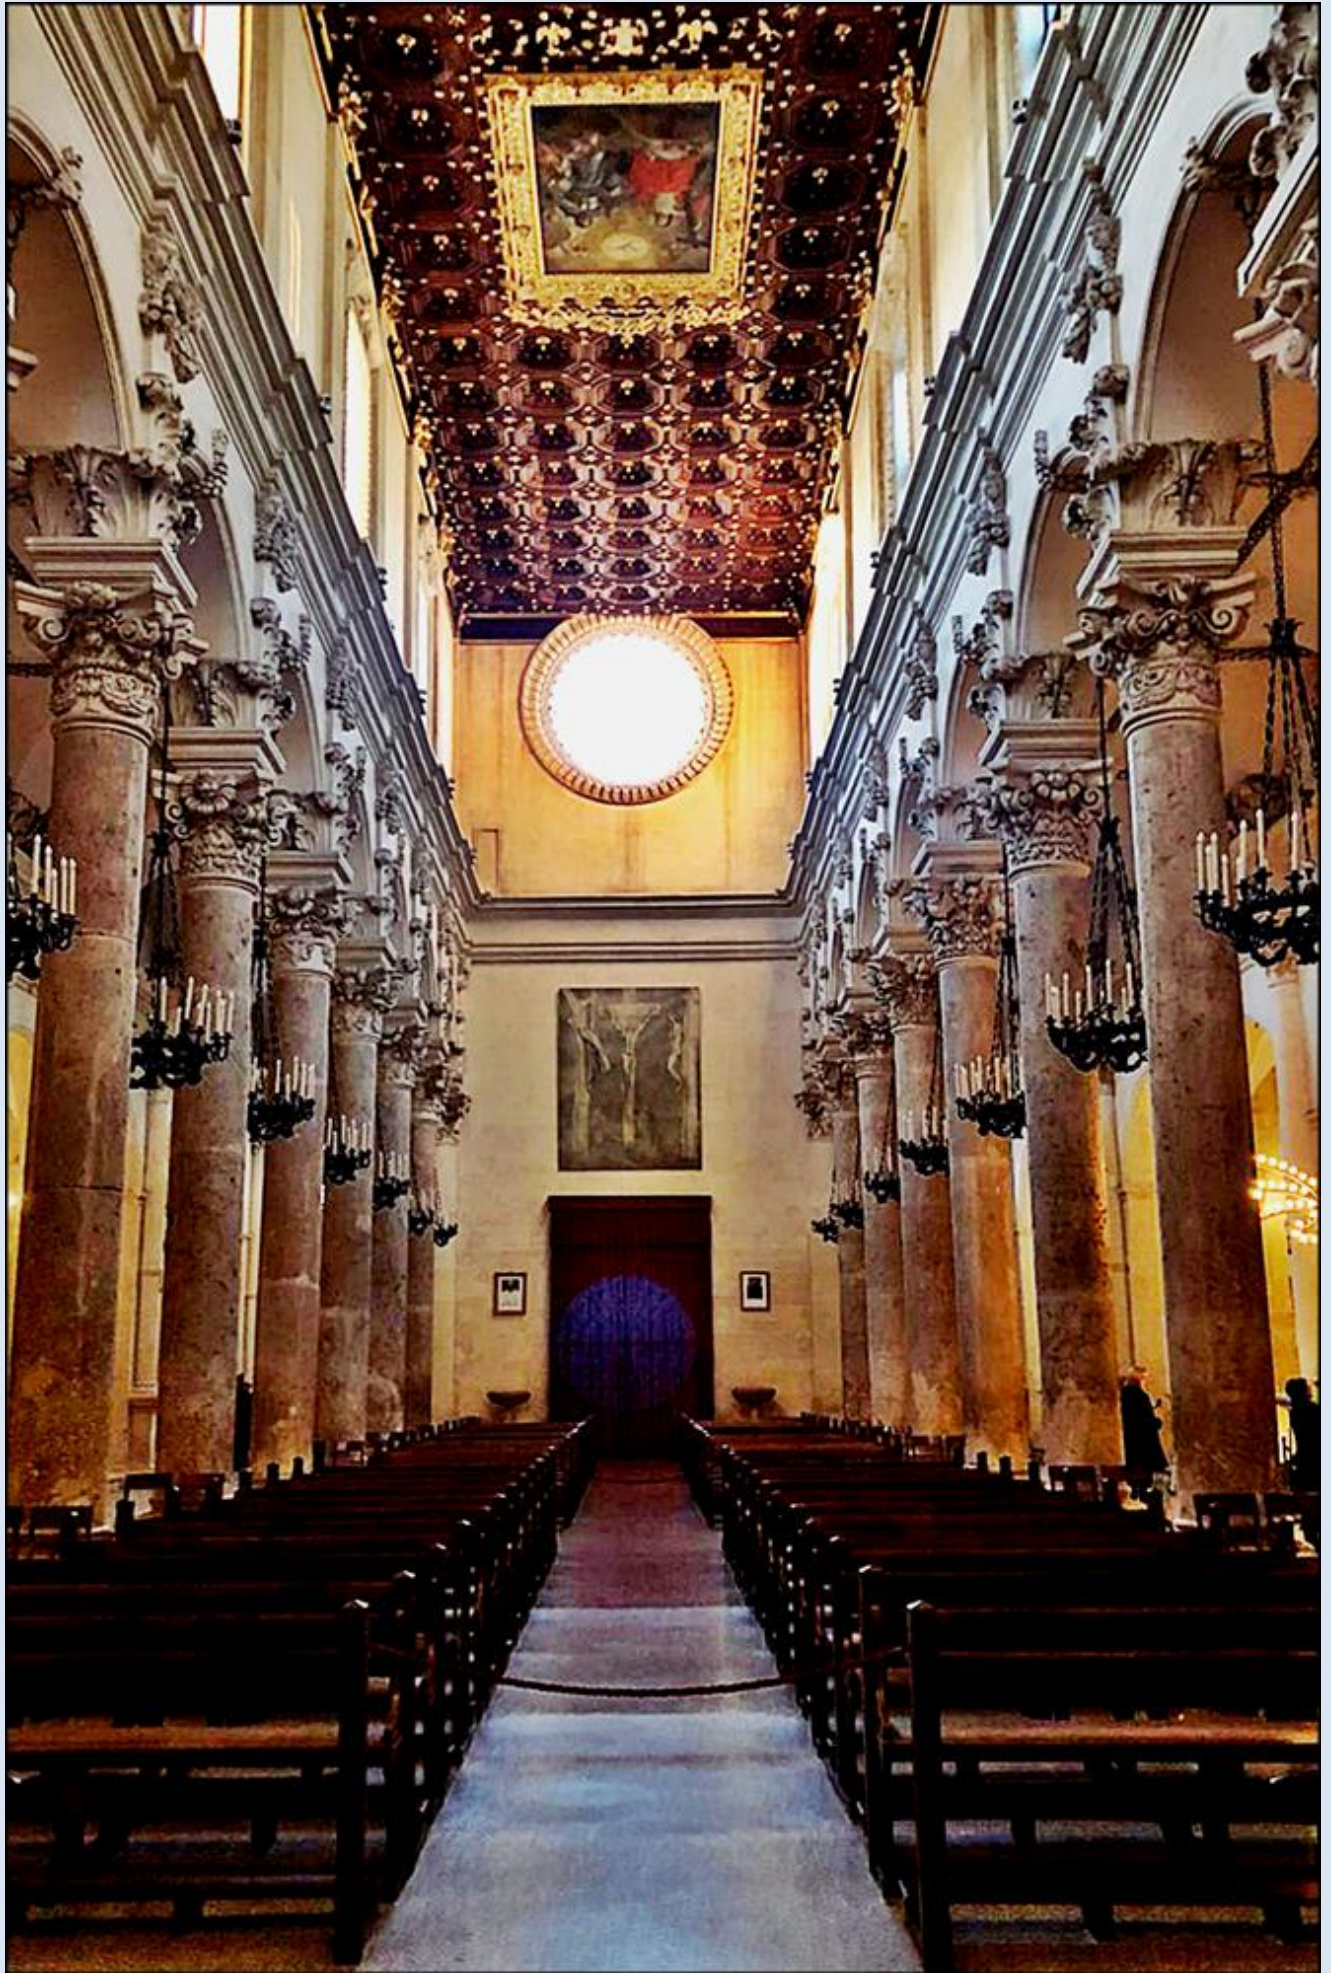

WŁOCHY

Lecce

Bazylika pw. Świętego Krzyża
([opis](#))

zdj. AK

zdjęcia w czerwonej obwódce zapożyczono z:

<http://mojesalento.pl/santa-croce-najdoskonalszy-przyklad-salentynskiego-baroku/>