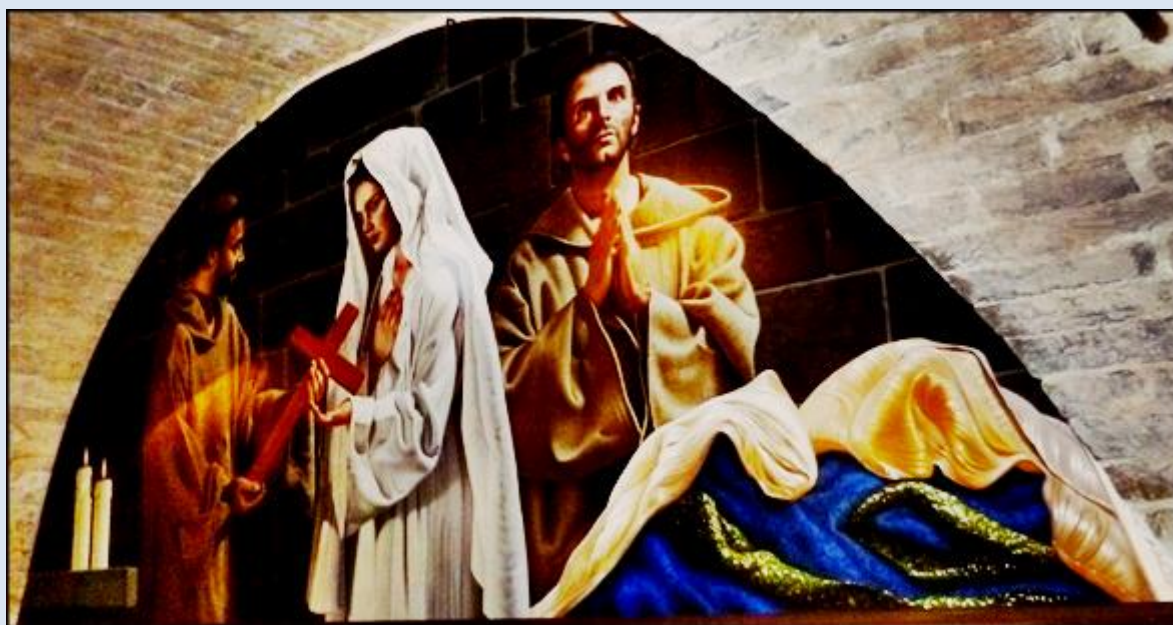

WŁOCHY

Asyż

Bazylika
MB Anielskiej

Basilica
di Santa Maria degli Angeli
(Portiuncula)

zdjęcia: **Jan Nitecki**

zdjęcie w czerwonej obwódce zapożyczone z:
<http://www.assisiofm.it/porziuncola-in-s.-maria-degli-angeli-105-1.html>