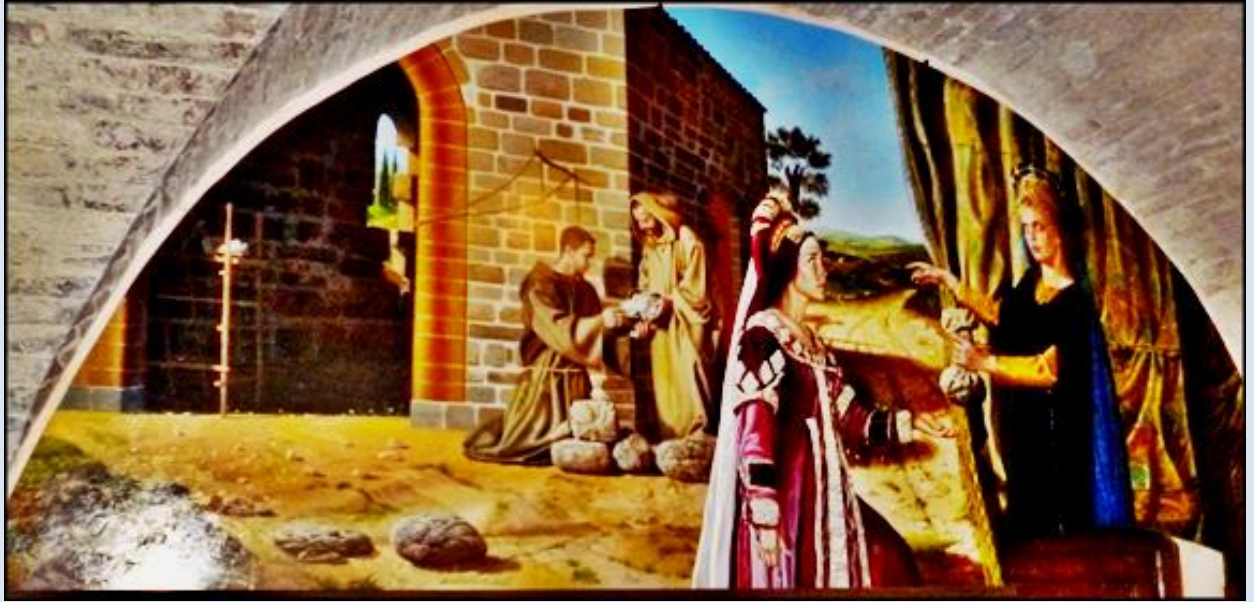

WŁOCHY

Asyż

Bazylika
MB Anielskiej

Basilica
di Santa Maria degli Angeli
(Portiuncula)

zdjęcia: **Jan Nitecki**

zdjęcie w czerwonej obwódce zapożyczone z:
<http://www.assisiofm.it/porziuncola-in-s.-maria-degli-angeli-105-1.html>