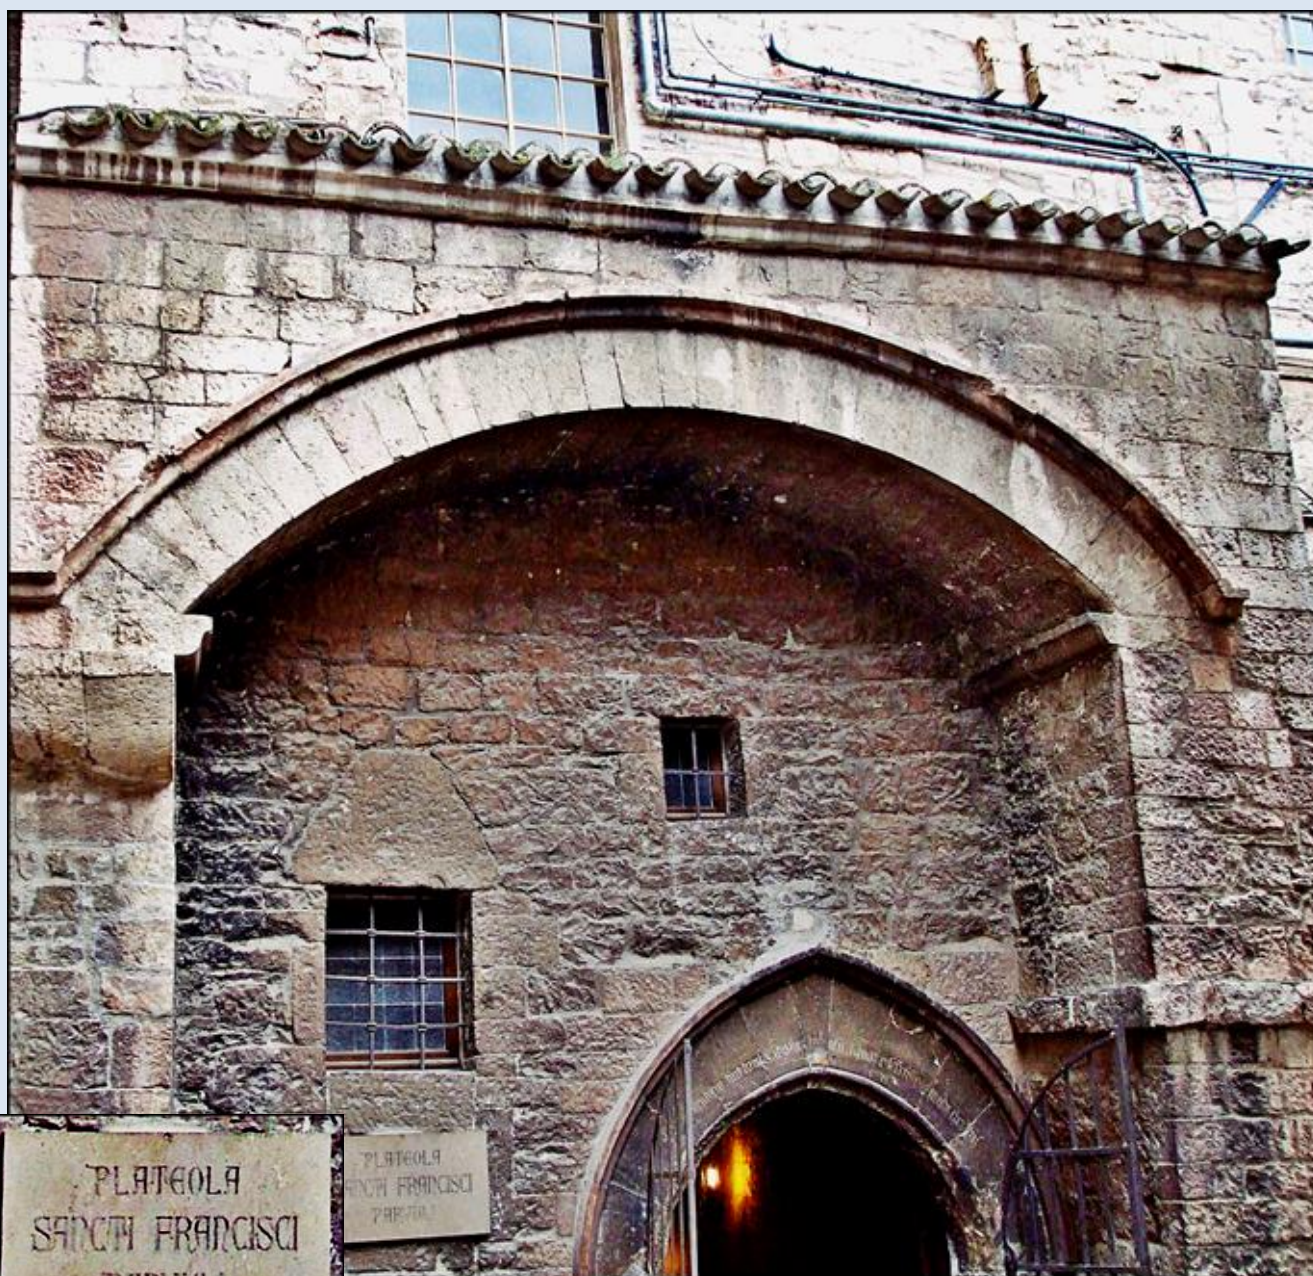

WŁOCHY

Asyż

Kościół Nowy -
w miejscu urodzenia
św. Franciszka

Chiesa Nuova

PLATEOLA
SANCTI FRANCISCI
PARVOLI

PLATEOLA
SANCTI FRANCISCI
PARVOLI

WEJDŹ NA SCHODY, A ZNAJDZIESZ MIEJSCE, GDZIE NARODZIŁ SIĘ UBOGI FRANCISZEK

Pomnik rodziców św. Franciszka

zdjęcia: tsw

zdjęcia w czerwonym obramowaniu zapożyczono z:

<https://www.assisiofm.it/uploads/4789.jpg>

<http://www.scimmieinviaggio.it/italia/assisi/cosa-vedere/chiesa-nuova/>