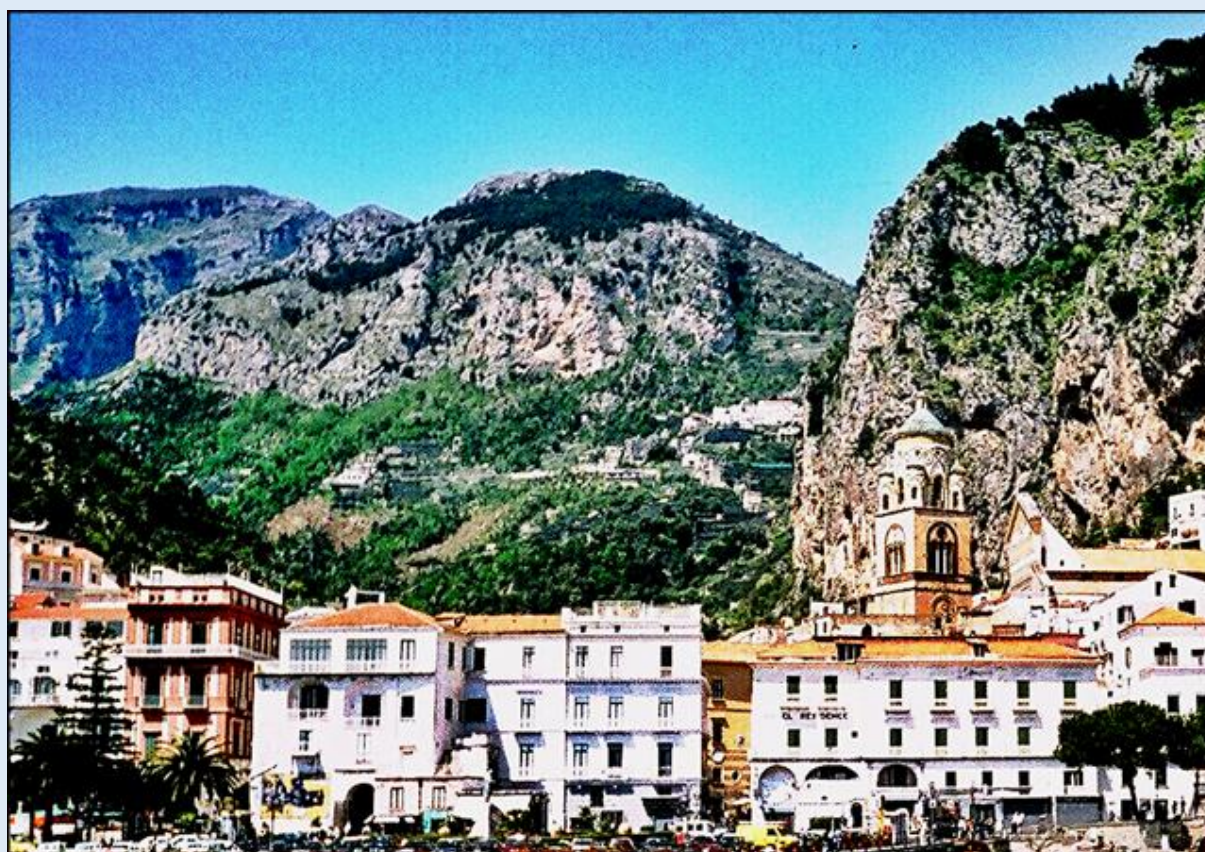

WŁOCHY

Amalfi

**Katedra pw.
św. Andrzeja**

zdjęcia: *Jan Nitecki*

zdjęcia w czerwonym obramowaniu zapożyczono z:
<https://kondazian.com/wp-content/uploads/2015/04/Amalfi-Church-Int.jpg>
<https://www.deliciousitaly.com/campania-itineraries/a-visit-to-the-cathedral-of-amalfi>