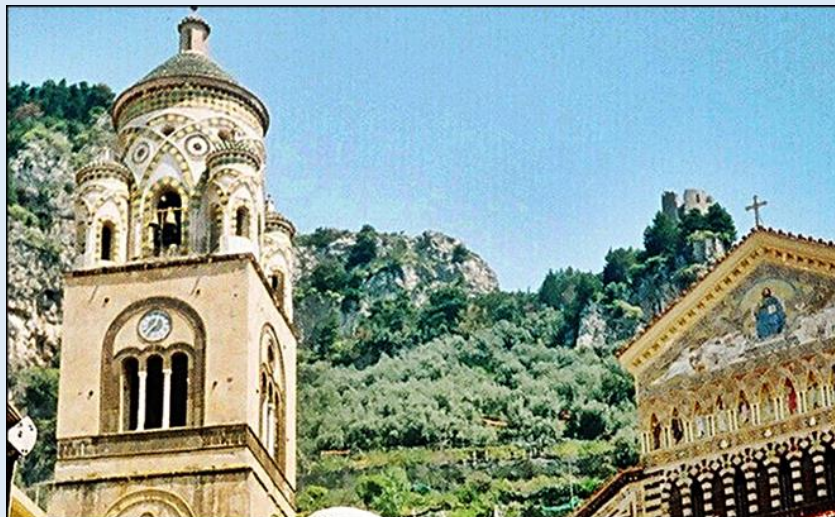

WŁOCHY

Amalfi

**Katedra pw.
św. Andrzeja**

zdjęcia: *Jan Nitecki*

zdjęcia w czerwonym obramowaniu zapożyczono z:
<https://kondazian.com/wp-content/uploads/2015/04/Amalfi-Church-Int.jpg>
<https://www.deliciousitaly.com/campania-itineraries/a-visit-to-the-cathedral-of-amalfi>