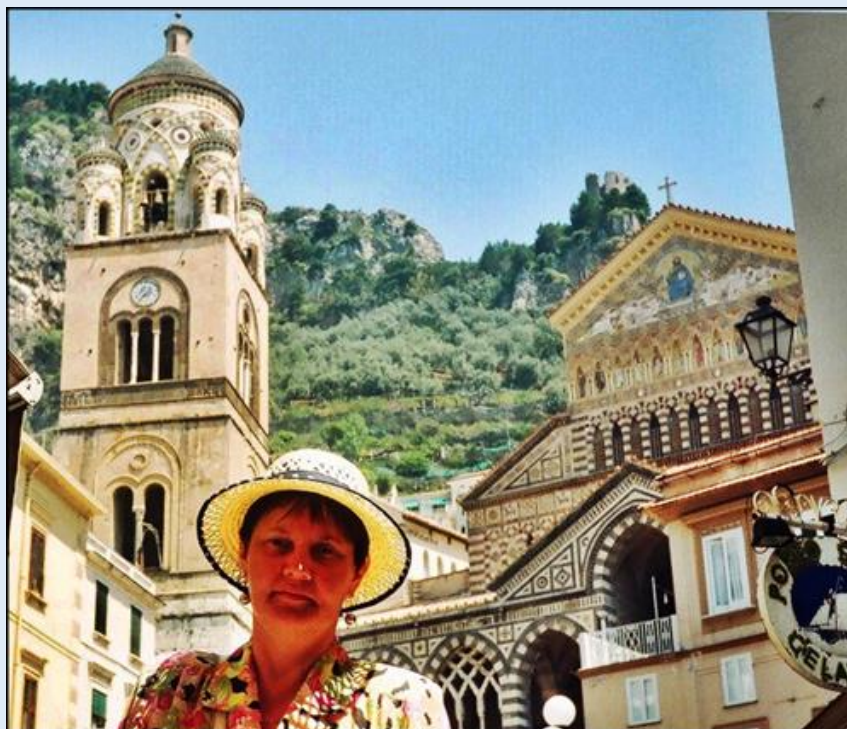

WŁOCHY

Amalfi

**Katedra pw.
św. Andrzeja**

zdjęcia: *Jan Nitecki*

zdjęcia w czerwonym obramowaniu zapożyczono z:
<https://kondazian.com/wp-content/uploads/2015/04/Amalfi-Church-Int.jpg>
<https://www.deliciousitaly.com/campania-itineraries/a-visit-to-the-cathedral-of-amalfi>