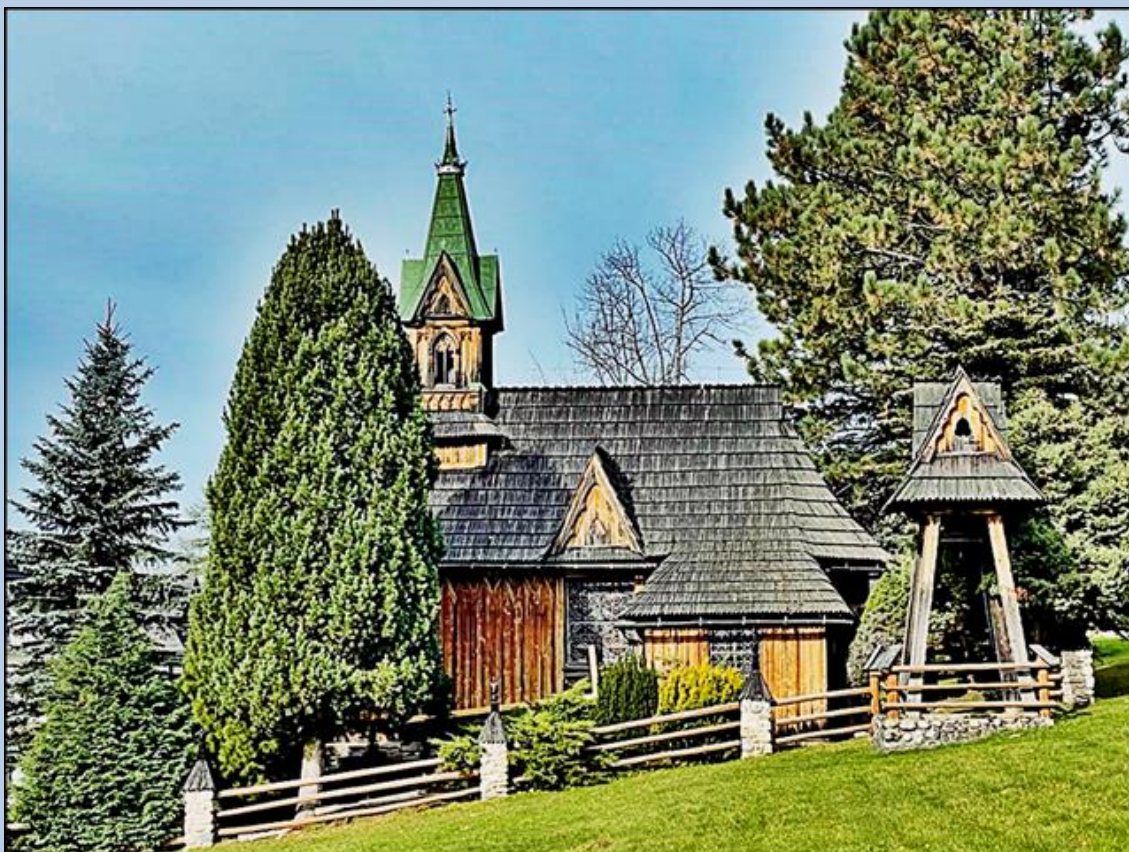

Witów-Plazówka
(Woj. Małopolskie)

Kaplica pw.
św. Anny

zdjęcia: KJ

[POWRÓT DO STRONY GŁÓWNEJ IKONOGRAFII](#)

zob. zdjęcia wnętrza:

<https://www.fotoszubi.pl/2016/03/07/slub-plazowka-zakopane-i-milosc-do-tatr-eliza-i-daniel/>