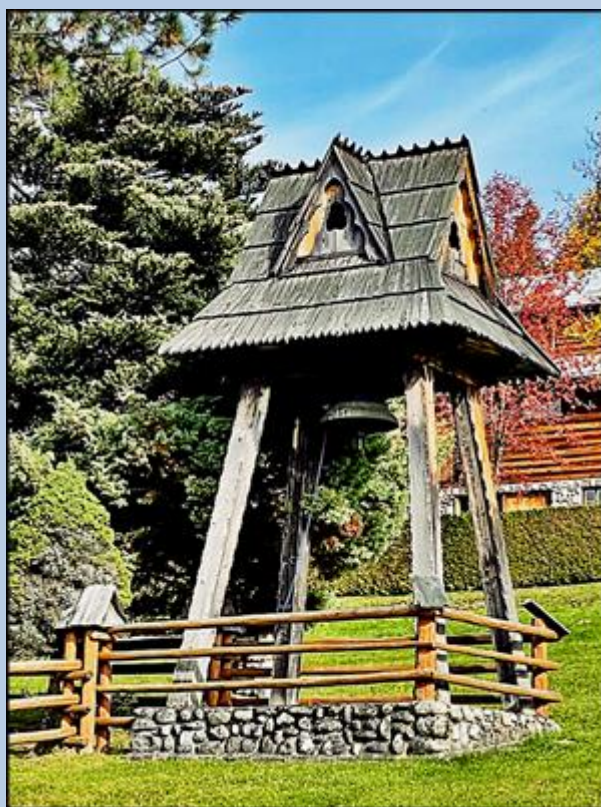

Witów-Plazówka
(Woj. Małopolskie)

Kaplica pw.
św. Anny

zdjęcia: KJ

[POWRÓT DO STRONY GŁÓWNEJ IKONOGRAFII](#)

zob. zdjęcia wnętrza:

<https://www.fotoszubi.pl/2016/03/07/slub-plazowka-zakopane-i-milosc-do-tatr-eliza-i-daniel/>