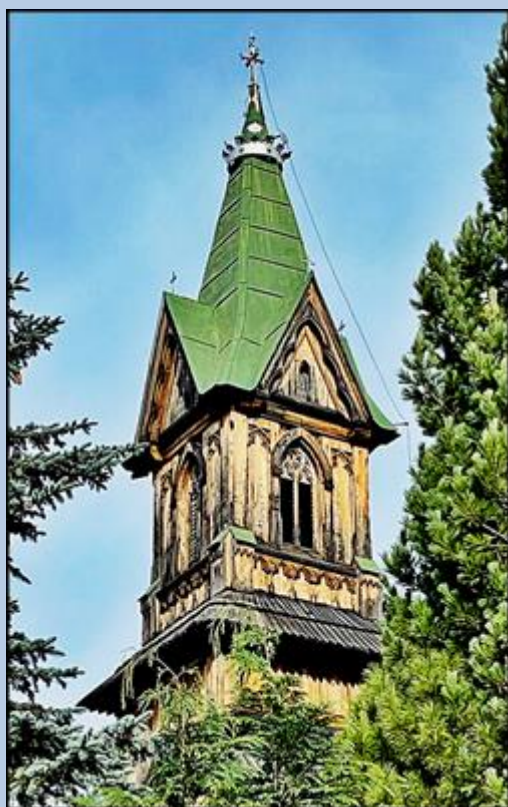

Witów-Plazówka
(Woj. Małopolskie)

Kaplica pw.
św. Anny

zdjęcia: KJ

[POWRÓT DO STRONY GŁÓWNEJ IKONOGRAFII](#)

zob. zdjęcia wnętrza:

<https://www.fotoszubi.pl/2016/03/07/slub-plazowka-zakopane-i-milosc-do-tatr-eliza-i-daniel/>