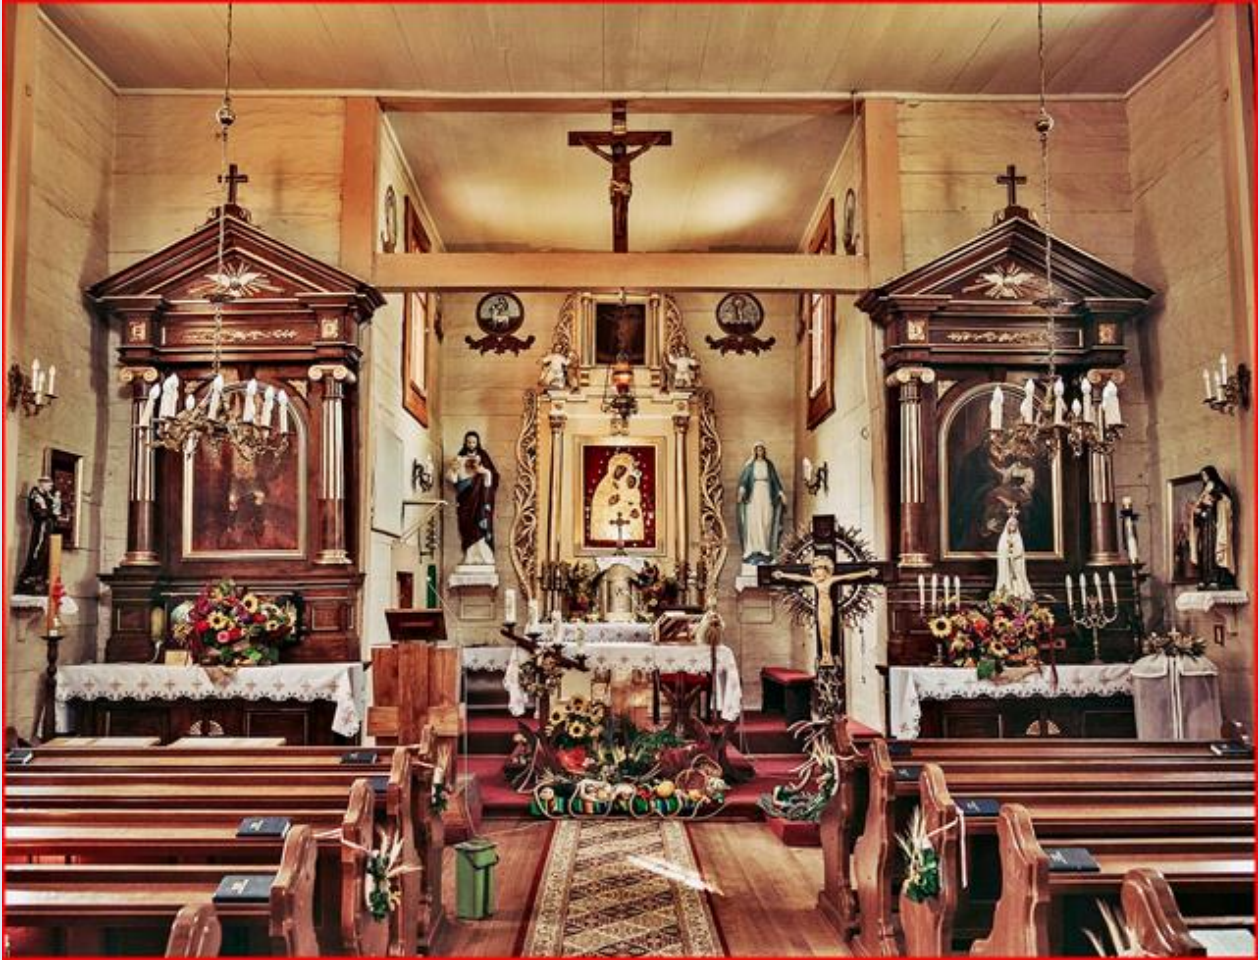

Witoroż
(Woj. Lubelskie)

**Kościół pw.
św. Michała Archanioła**

zdjęcia: Krzysztof J.

zdjęcia w czerwonym obramowaniu zapożyczono z:
<https://www.facebook.com/photo.php?fbid=348230120920818&set=pb.100072014985607.-2207520000&type=3>