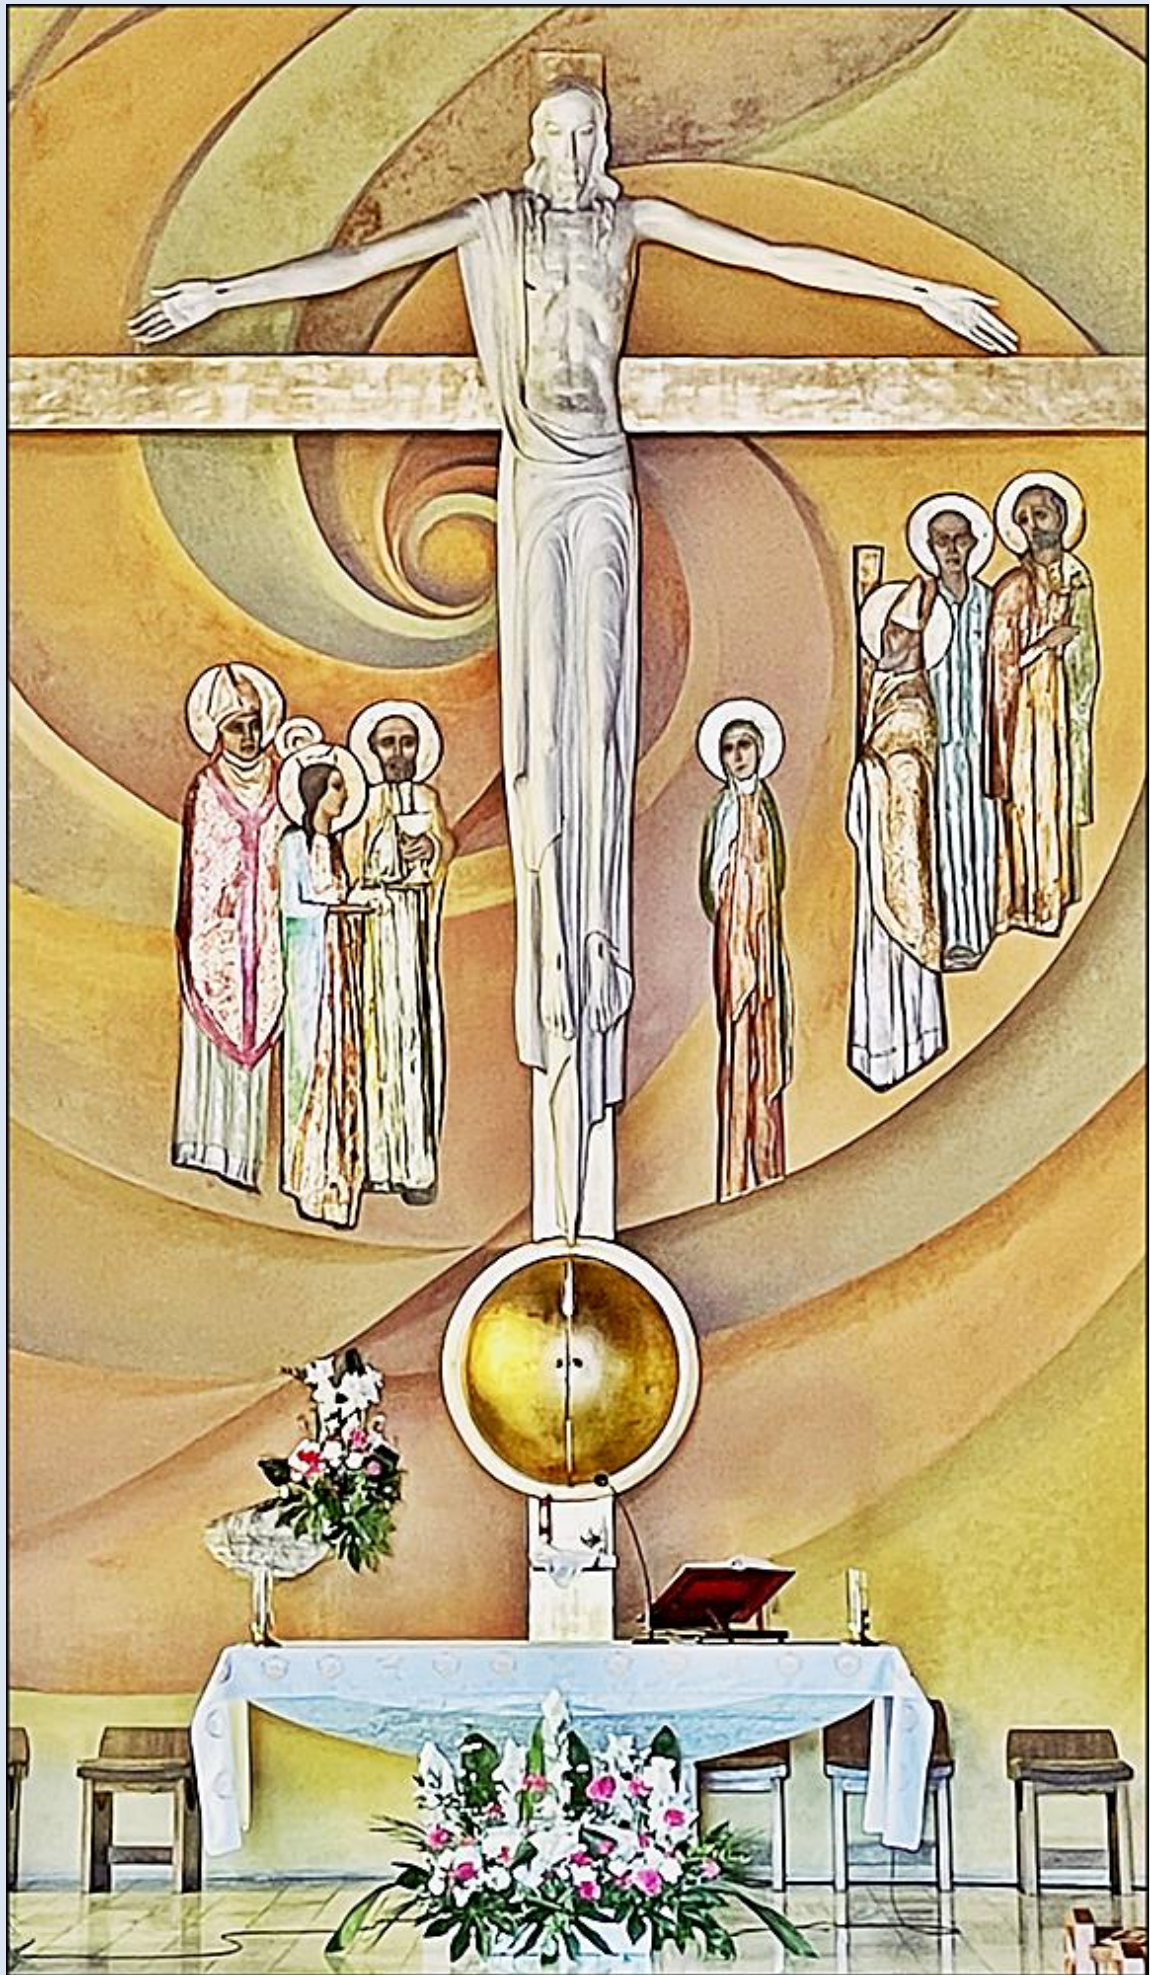

**Wiśniówka**  
(Woj. Świętokrzyskie)

**Kościół pw.  
MB Częstochowskiej**  
([opis](#))

*zdjęcia: KJ*

zdjęcia w czerwonym obramowaniu zapożyczono z:  
[https://www.zagnansk.pl/asp/galeria/2010\\_kosciol\\_wisniowka/dsc\\_2706.jpg](https://www.zagnansk.pl/asp/galeria/2010_kosciol_wisniowka/dsc_2706.jpg)

[POWRÓT DO STRONY GŁÓWNEJ IKONOGRAFII](#)