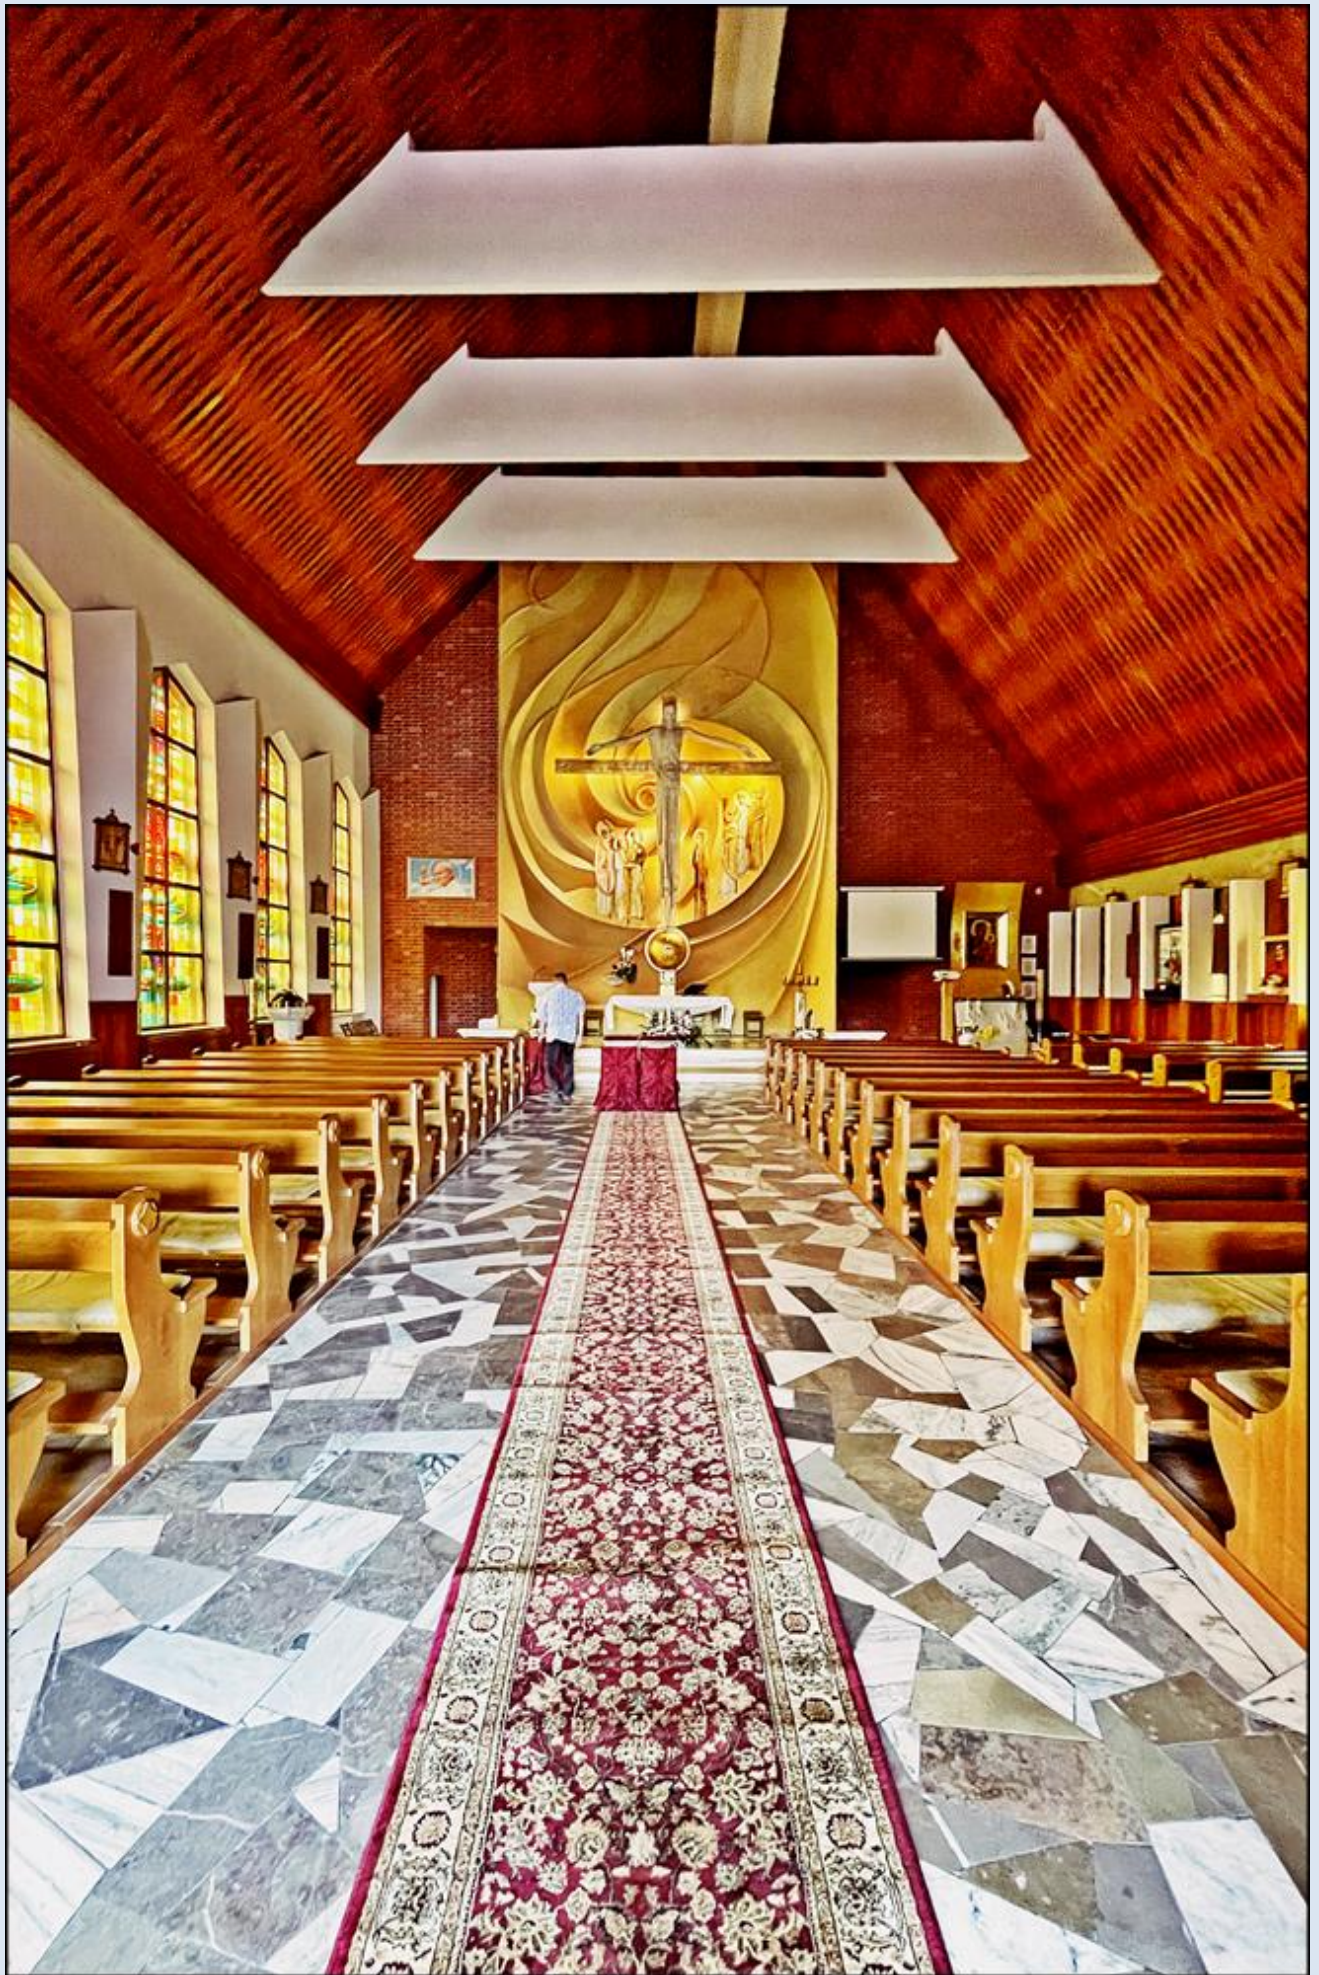

**Wiśniówka**  
(Woj. Świętokrzyskie)

**Kościół pw.  
MB Częstochowskiej**  
([opis](#))

*zdjęcia: KJ*

zdjęcia w czerwonym obramowaniu zapożyczono z:  
[https://www.zagnansk.pl/asp/galeria/2010\\_kosciol\\_wisniowka/dsc\\_2706.jpg](https://www.zagnansk.pl/asp/galeria/2010_kosciol_wisniowka/dsc_2706.jpg)

[POWRÓT DO STRONY GŁÓWNEJ IKONOGRAFII](#)