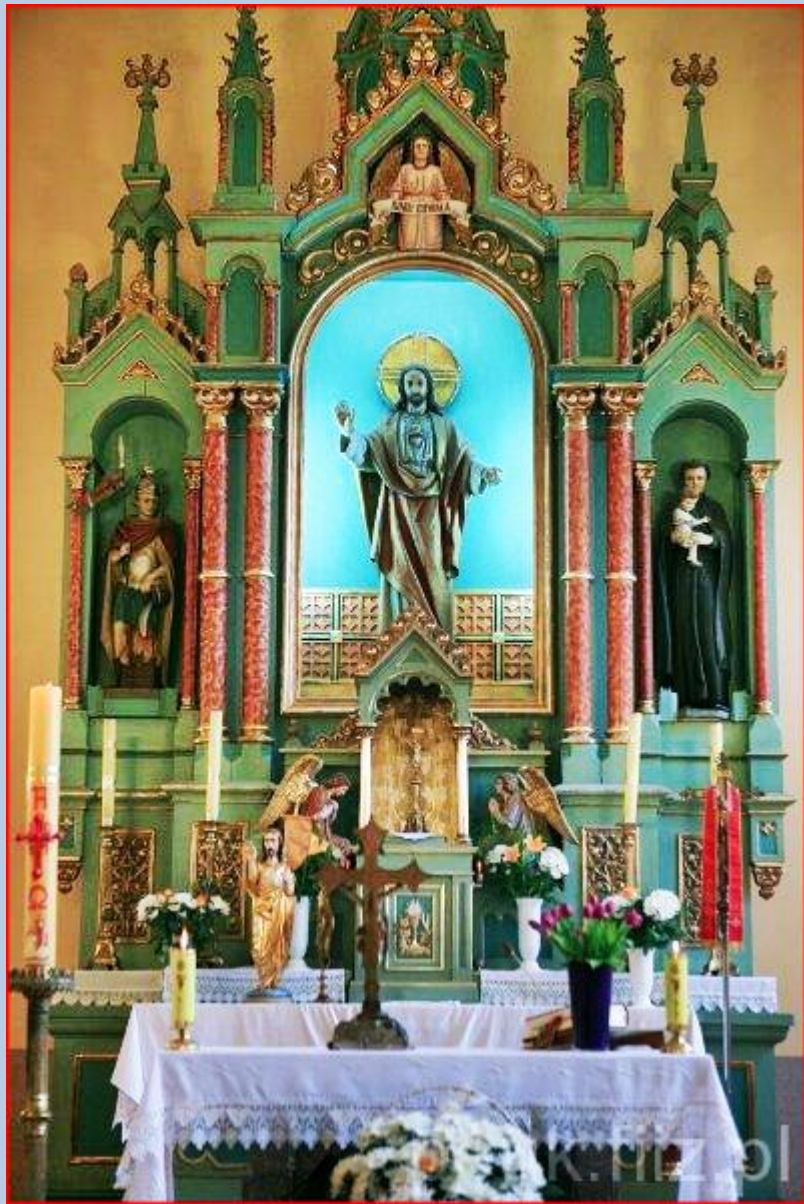

Wilkowiecko
(Woj. Śląskie)

**Kościół pw.
św. Mikołaja**
([o kościele](#))

zdjęcia: Jan Nitecki

zdjęcia w czerwonej obwódce zapożyczono z:

<http://www.peuk.fiiz.pl/pl/poi/3301184>

http://res.peuk.fiiz.pl/z_2/o_3301184/900x600_pegaz-0152.jpg