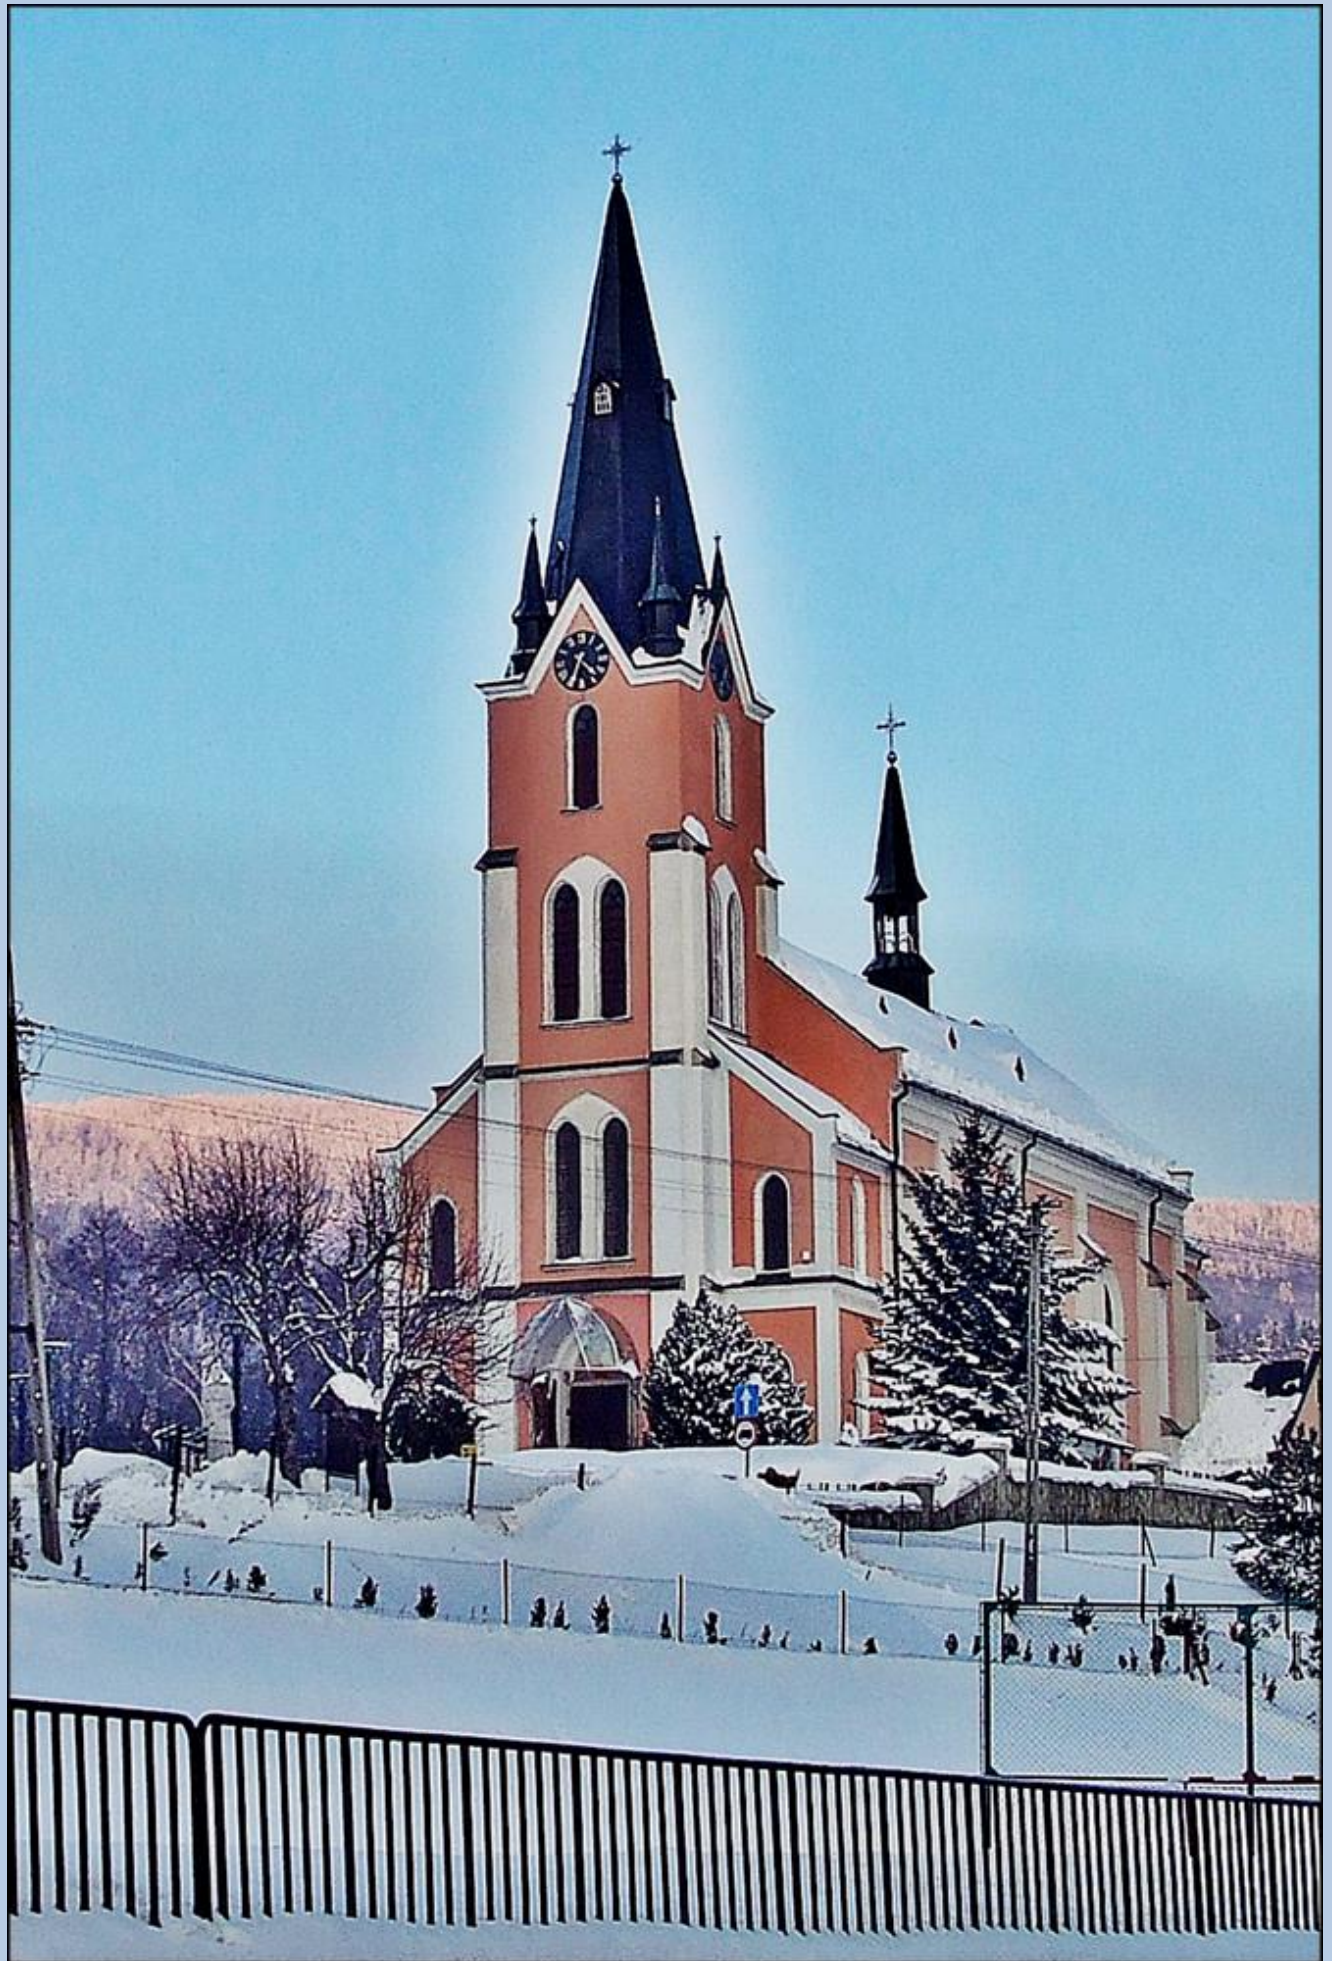

Wilkowice
(Woj. Śląskie)

**Kościół pw.
św. Michała Archanioła**
([o kościele](#))

PRZYJMIJ SWIEGO DUCHA

MSZE ŚW.
W NIEDZ. I
ŚWIĘTA

6,30 8,00 9,30 11,30 18,00
(OD 1 VII DO 1 IX 19,00)

PARAFIA
ŚW
MICHAŁA
W
WILKOWICACH

zdjęcia: tsw

zdjęcia w czerwonej obwódce zapożyczono z:
http://www.wilkowice.bielsko.opoka.org.pl/galerie/k_wnetrze_pliki/zdjecia/Wnetrze%203.jpg
http://www.wilkowice.bielsko.opoka.org.pl/index_pliki/Panorama%20Wilkowic.jpg