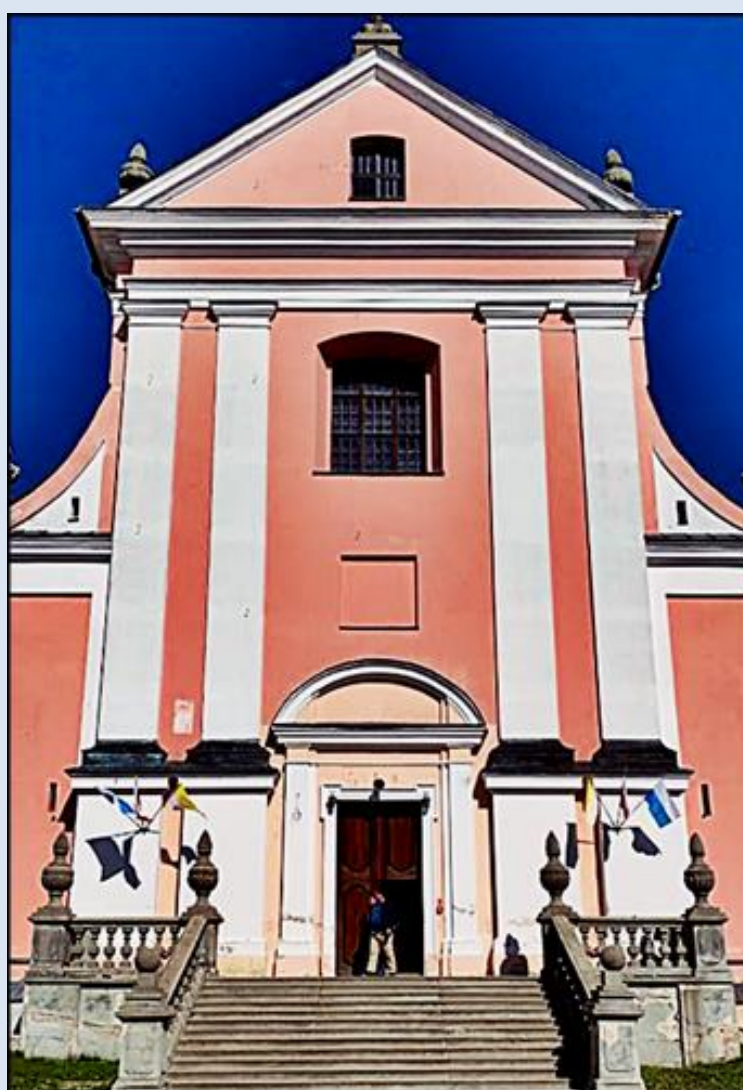

Wigry
(Woj. Podlaskie)

Klasztor pokamedulski
([opis](#))

zdjęcia: ks. Piotr Łuński (12.01.2022)

zdjęcia w czerwonym obramowaniu zapożyczono z:
<https://fundacja.wigry.pro/wp-content/uploads/2018/07/baner1.jpg>
http://www.polskiekrajobrazy.pl/images/stories/big/4223Wigry_klasztor_wnetrze.jpg

[POWRÓT DO STRONY GŁÓWNEJ IKONOGRAFII](#)

Uzupełnienie K.J. z lipca 2023

zdjęcia: K.J.

[POWRÓT DO STRONY GŁÓWNEJ IKONOGRAFII](#)