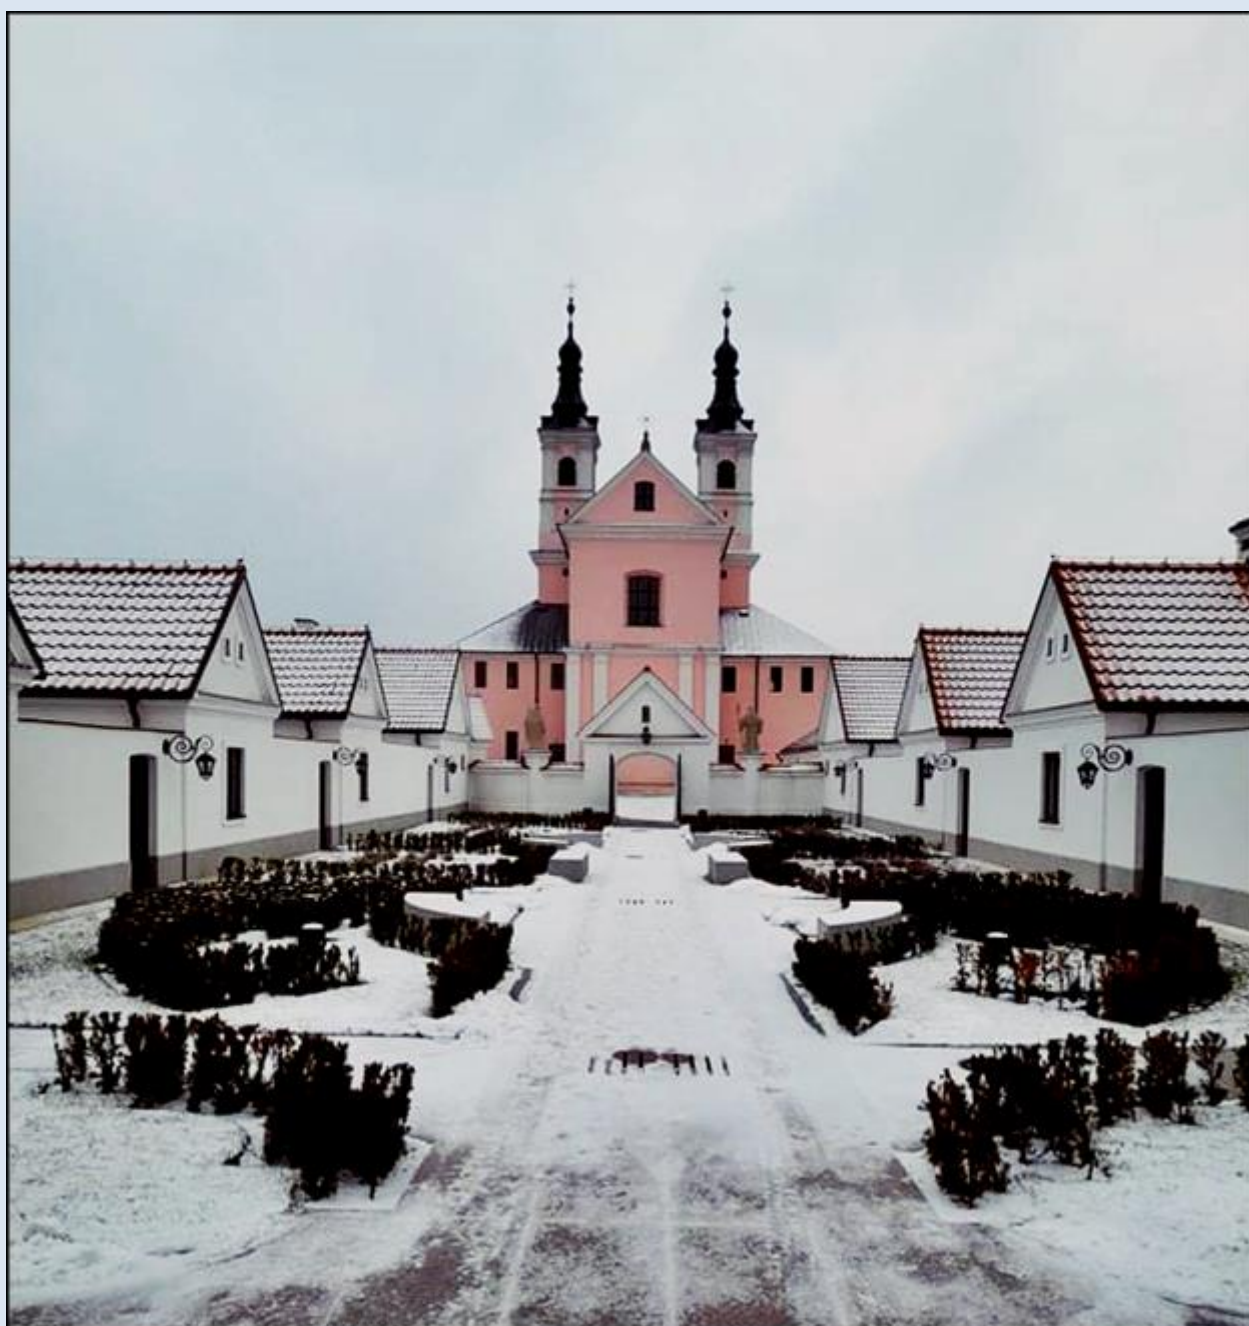

Wigry
(Woj. Podlaskie)

Klasztor pokamedulski
([opis](#))

zdjęcia: ks. Piotr Łuński (12.01.2022)

zdjęcia w czerwonym obramowaniu zapożyczono z:
<https://fundacja.wigry.pro/wp-content/uploads/2018/07/baner1.jpg>
http://www.polskiekrajobrazy.pl/images/stories/big/4223Wigry_klasztor_wnetrze.jpg

[POWRÓT DO STRONY GŁÓWNEJ IKONOGRAFII](#)

Uzupełnienie K.J. z lipca 2023

zdjęcia: K.J.

[POWRÓT DO STRONY GŁÓWNEJ IKONOGRAFII](#)