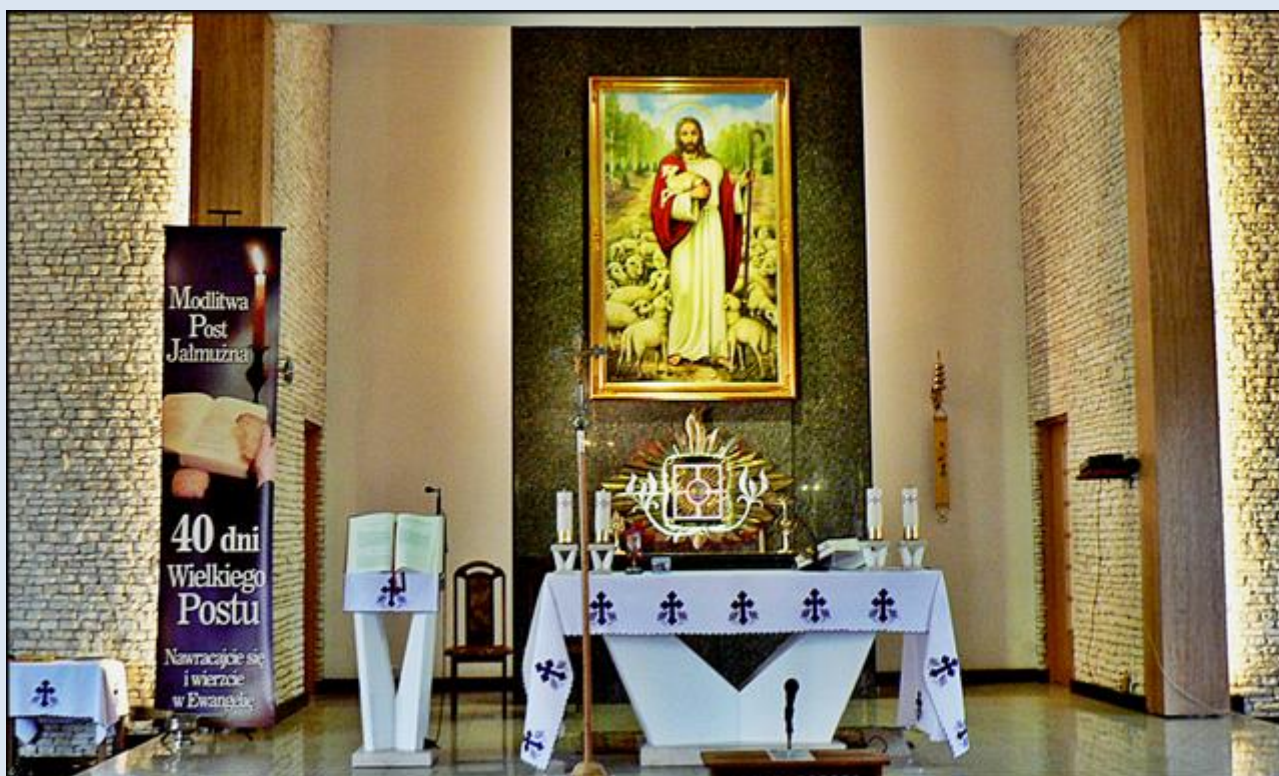

Wierzchowisko
(Woj. Śląskie)

**Kościół pw.
Jezusa Chrystusa
Dobrego Pasterza**
([historia kościoła](#))

zdjęcia: Jan Nitecki

zdjęcia w czerwonej obwódce zapożyczono z:
<http://www.parafia.wierzchowisko.pl/wp-content/uploads/2011/12/DSC83442.jpg>