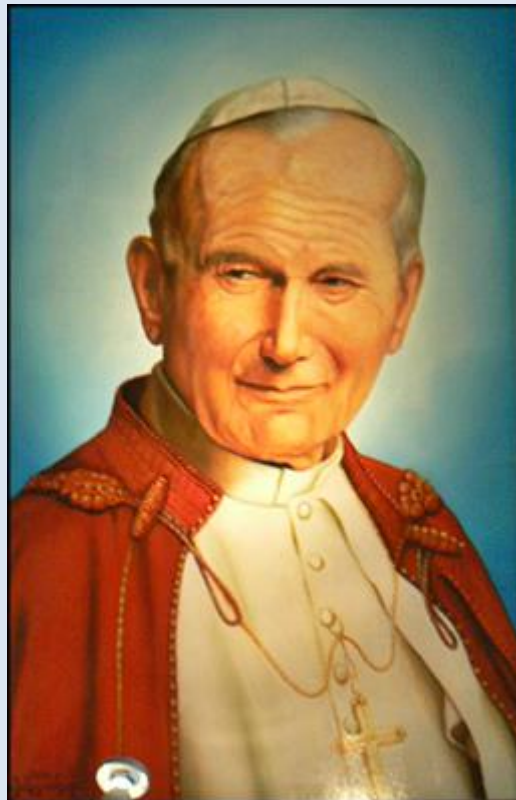

Wierzchowisko
(Woj. Śląskie)

**Kościół pw.
Jezusa Chrystusa
Dobrego Pasterza**
([historia kościoła](#))

zdjęcia: Jan Nitecki

zdjęcia w czerwonej obwódce zapożyczono z:
<http://www.parafia.wierzchowisko.pl/wp-content/uploads/2011/12/DSC83442.jpg>