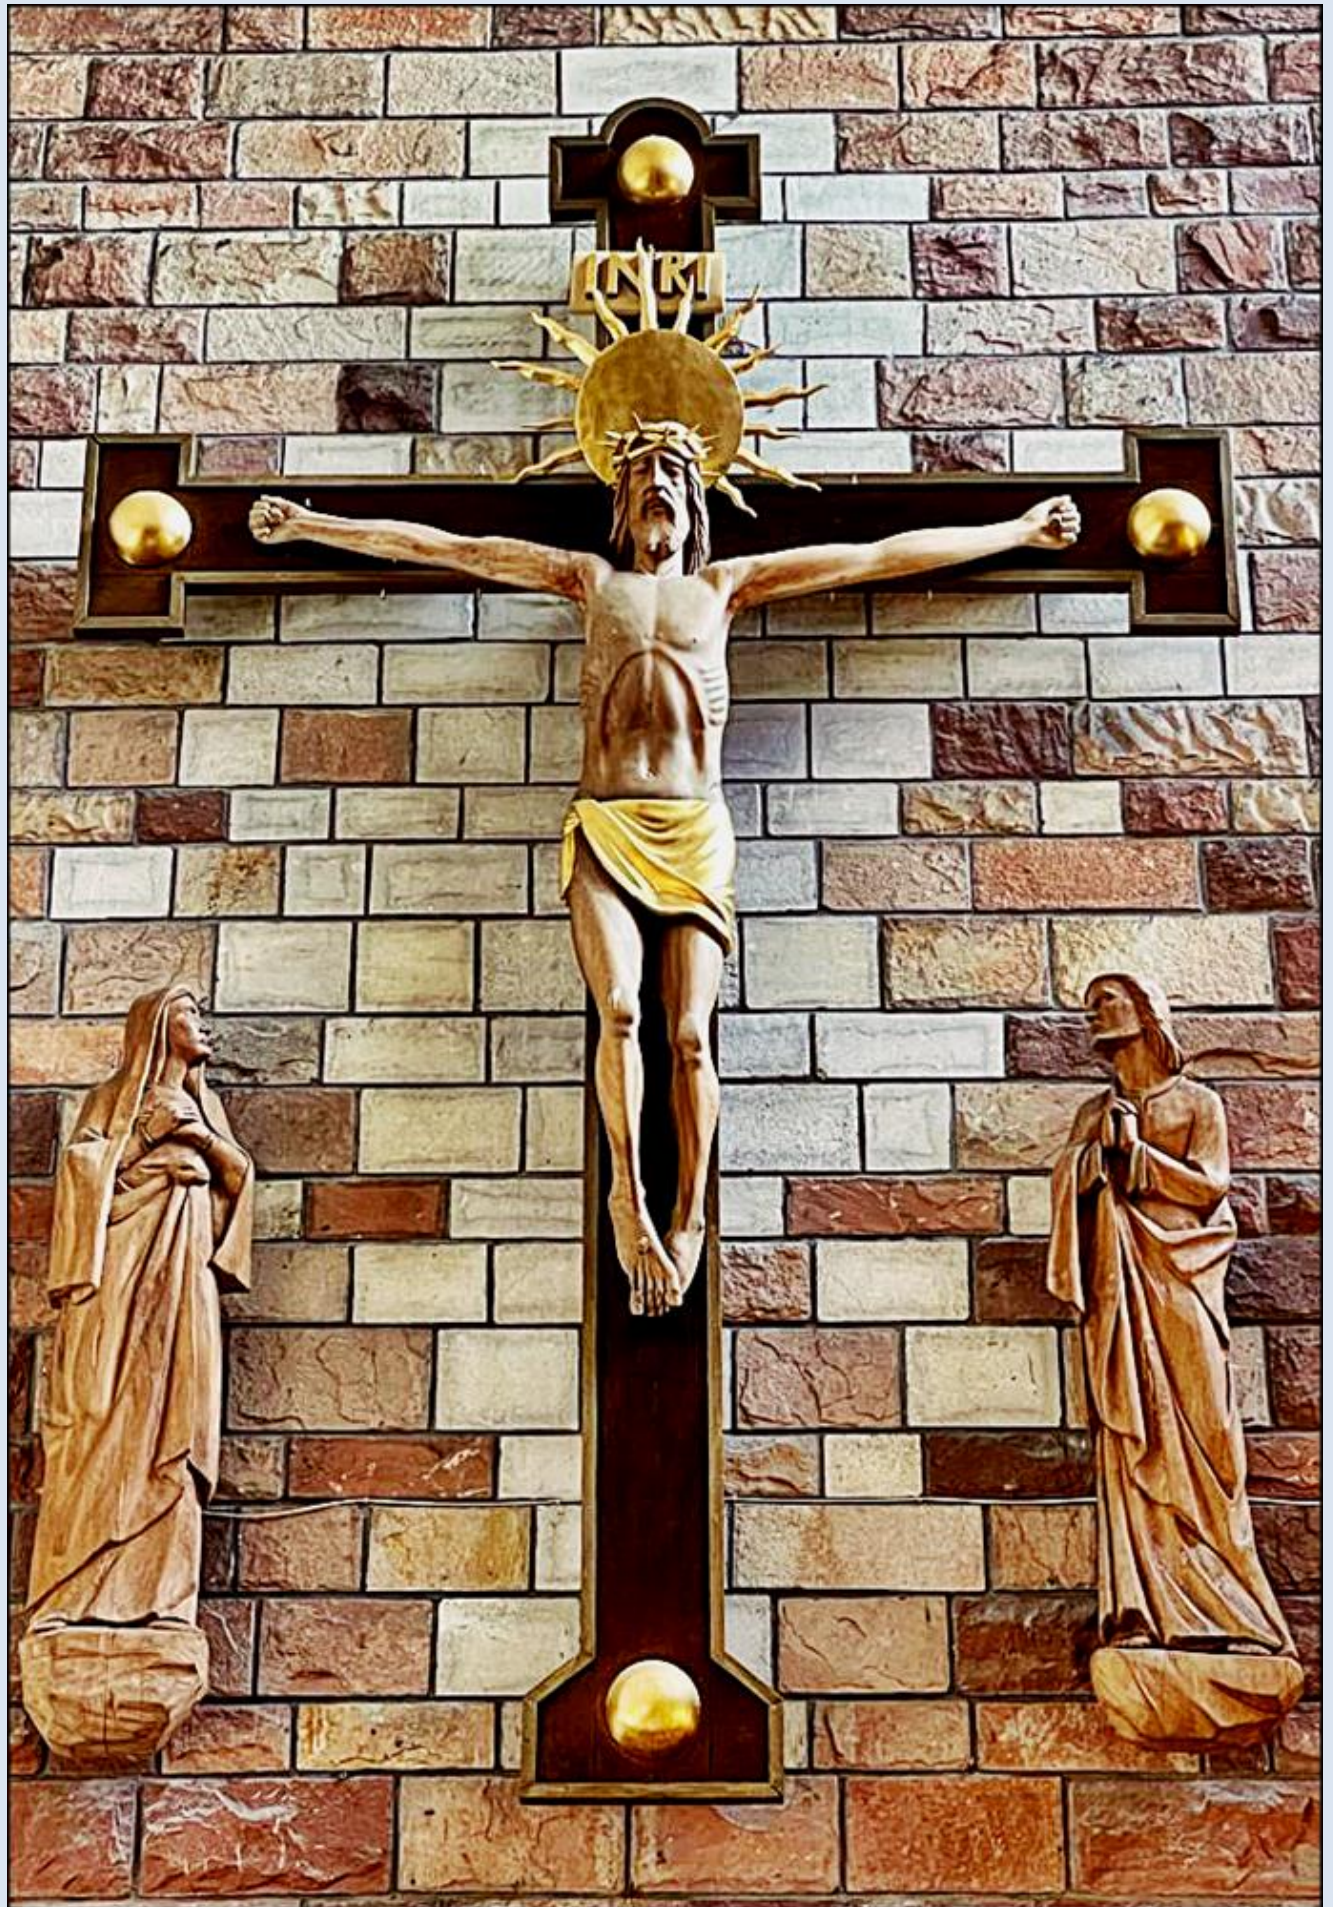

Wierna Rzeka
(Woj. Świętokrzyskie)

**Kościół pw. Najświętszego
Serca Jezusowego**
([opis](#))

KRZYŻ TEN
JEST ŚWIĘTA
RELIKWIA
SPALONEGO KOŚCIOŁA
26 · XII · 1978 r.

zdjęcia: KJ (13.03.2021)

zob. [Stefan Żeromski, Wierna Rzeka](#)

[POWRÓT DO STRONY GŁÓWNEJ IKONOGRAFII](#)