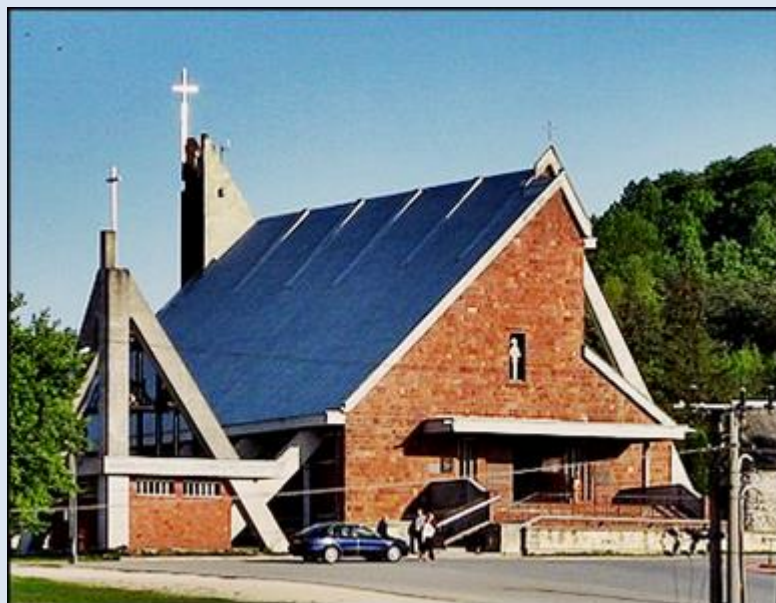

Wierna Rzeka
(Woj. Świętokrzyskie)

**Kościół pw. Najświętszego
Serca Jezusowego**
([opis](#))

KRZYŻ TEN
JEST ŚWIĘTA
RELIKWIA
SPALONEGO KOŚCIOŁA
26 · XII · 1978 r.

zdjęcia: KJ (13.03.2021)

zob. [Stefan Żeromski, Wierna Rzeka](#)