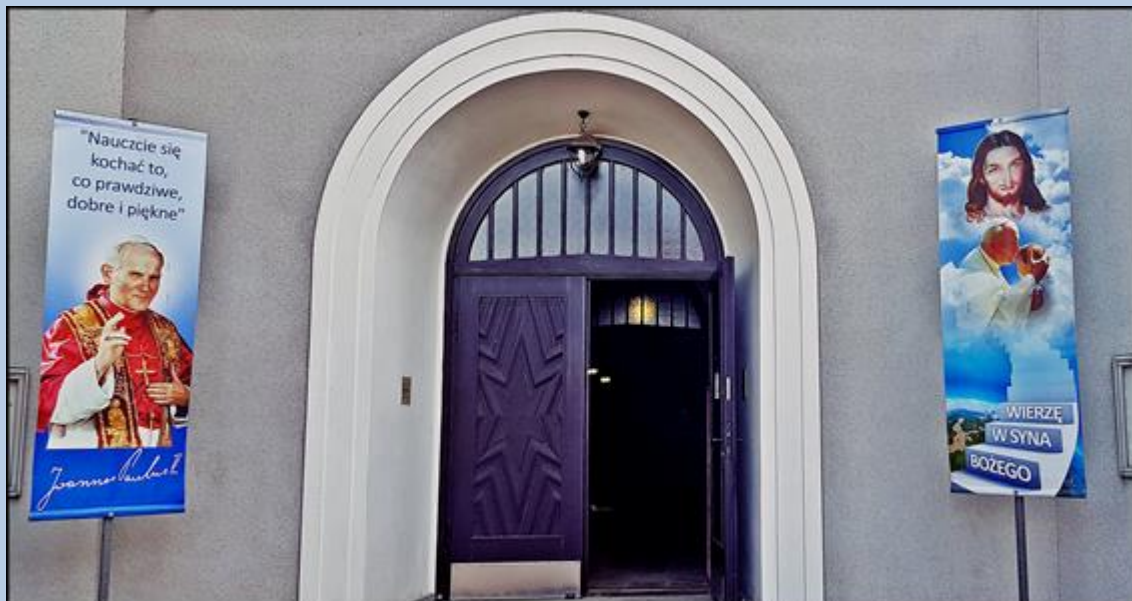

Wielowieś
(Woj. Śląskie)

**Kościół pw.
Wniebowzięcia NMP**
([opis](#))

zdjęcia: *Jan Nitecki*

zdjęcie w czerwonej obwódce zapożyczono z:
<http://parafia-wielowies.pl/do-2009-roku>

[POWRÓT DO STRONY GŁÓWNEJ IKONOGRAFII](#)

Uzupełnienie pw z 20.09.2020 r.

zdjęcia: pw

[POWRÓT DO STRONY GŁÓWNEJ IKONOGRAFII](#)