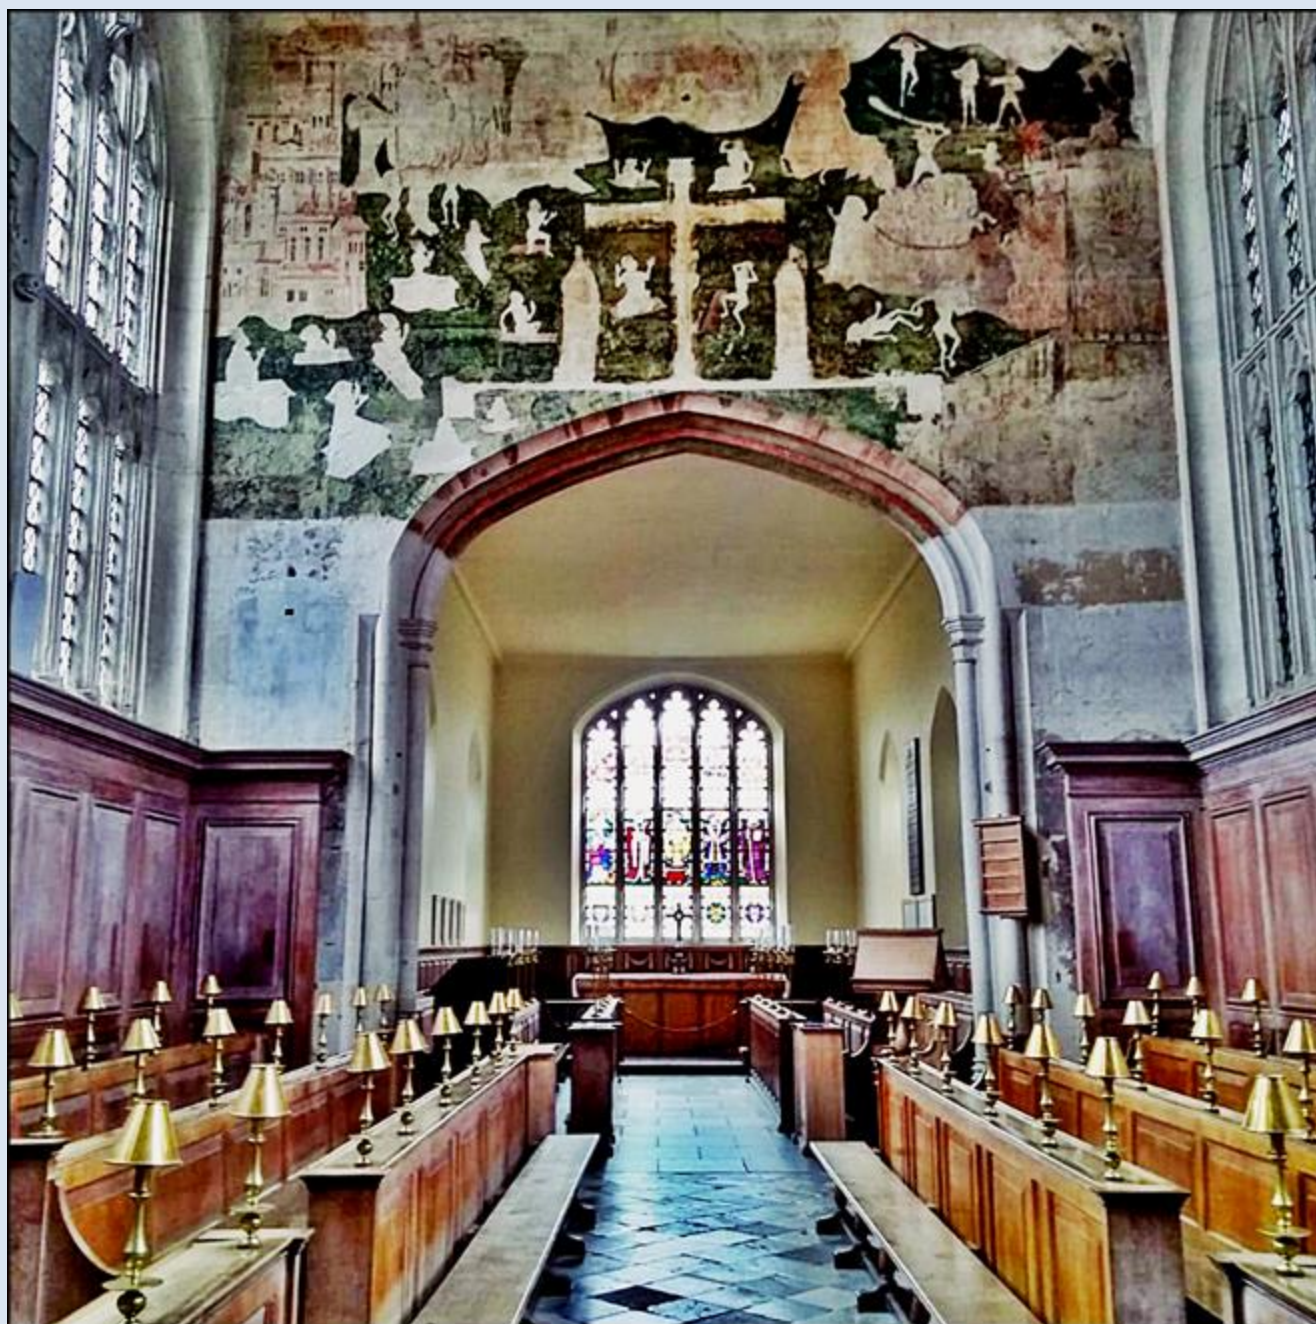

WIELKA BRYTANIA

Stratford-upon-Avon

Kaplica Cechowa
pw. Świętego Krzyża
([opis](#))

zdjęcia: Robert Nitecki

zdjęcia w czerwonym obramowaniu zapożyczono z:
https://upload.wikimedia.org/wikipedia/commons/thumb/6/6b/Stratford_upon_Avon_-_panoramio_%286%29.jpg/800px-Stratford_upon_Avon_-_panoramio_%286%29.jpg

[POWRÓT DO STRONY GŁÓWNEJ IKONOGRAFII](#)