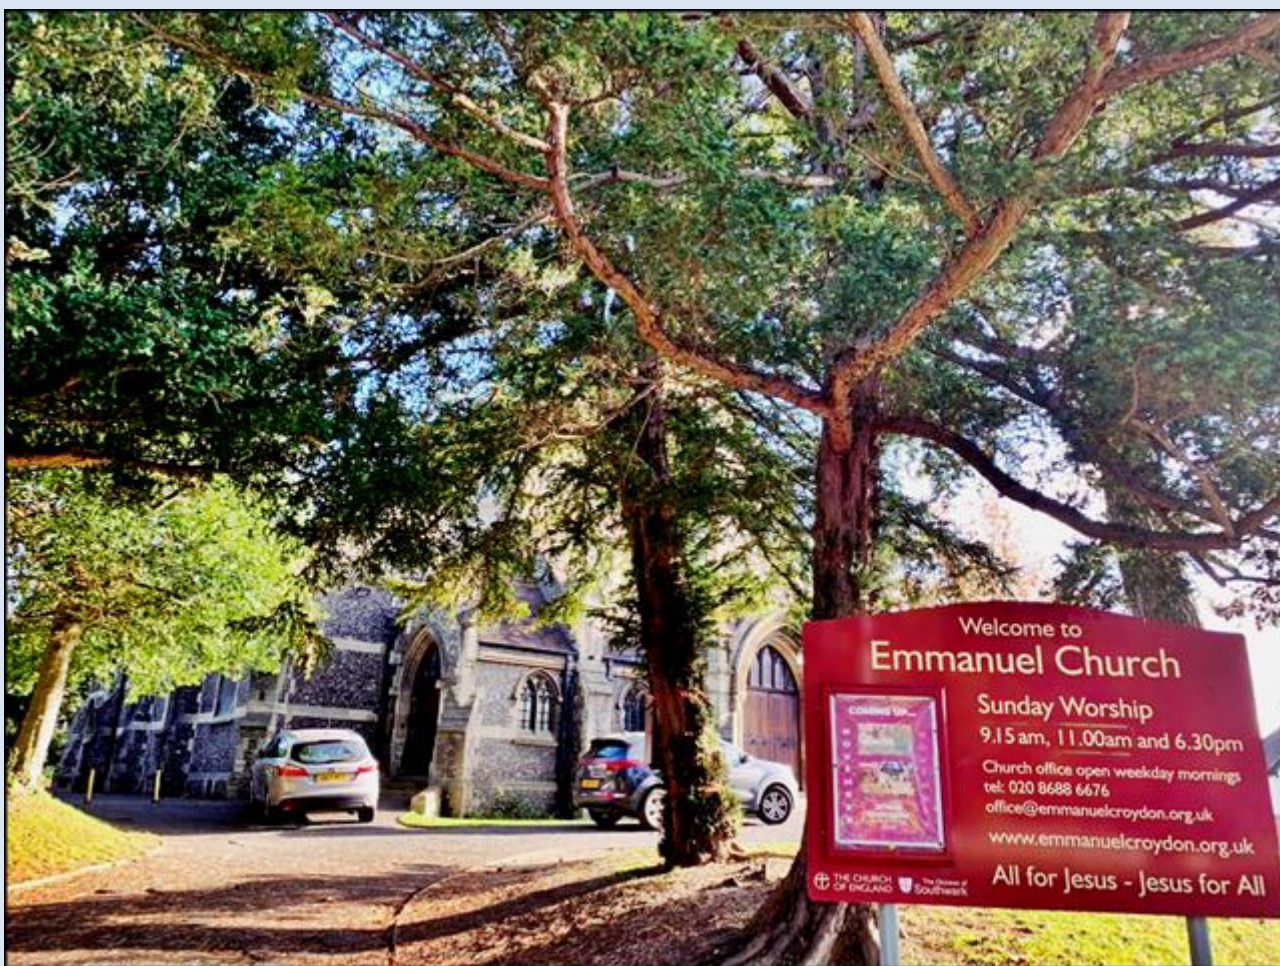

## South Croydon

### Kościół Anglikański pw. Emmanuela w Croydon ([opis](#))

*zdjęcia: Barbara Alska*

zdjęcia w czerwonym obramowaniu zapożyczono z:  
[https://londonchurchbuildings.files.wordpress.com/2019/12/south\\_croydon\\_emmanuel020120 .jpg](https://londonchurchbuildings.files.wordpress.com/2019/12/south_croydon_emmanuel020120.jpg)