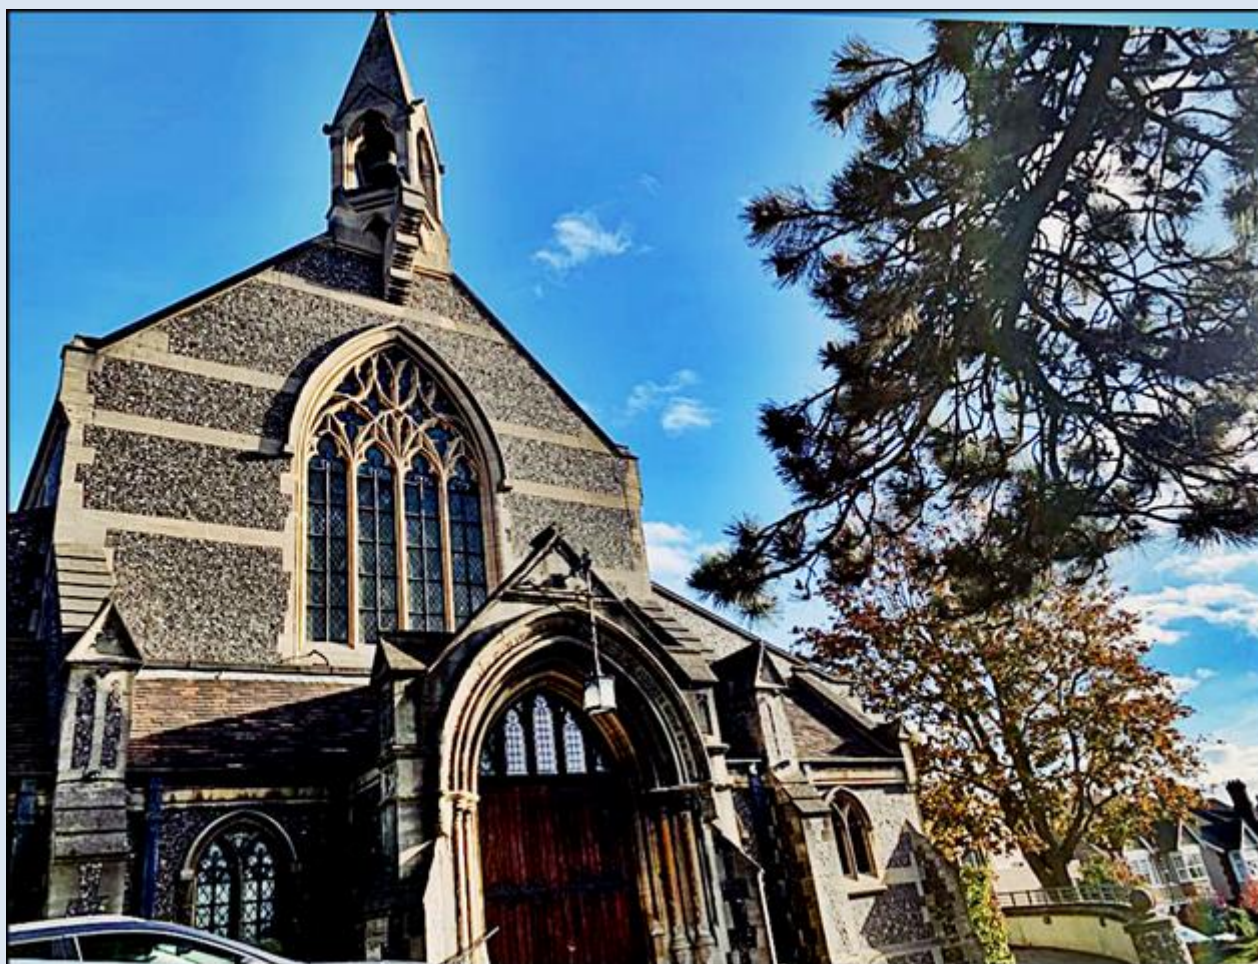

## South Croydon

### Kościół Anglikański pw. Emmanuela w Croydon ([opis](#))

*zdjęcia: Barbara Alska*

zdjęcia w czerwonym obramowaniu zapożyczono z:  
[https://londonchurchbuildings.files.wordpress.com/2019/12/south\\_croydon\\_emmanuel020120 .jpg](https://londonchurchbuildings.files.wordpress.com/2019/12/south_croydon_emmanuel020120.jpg)