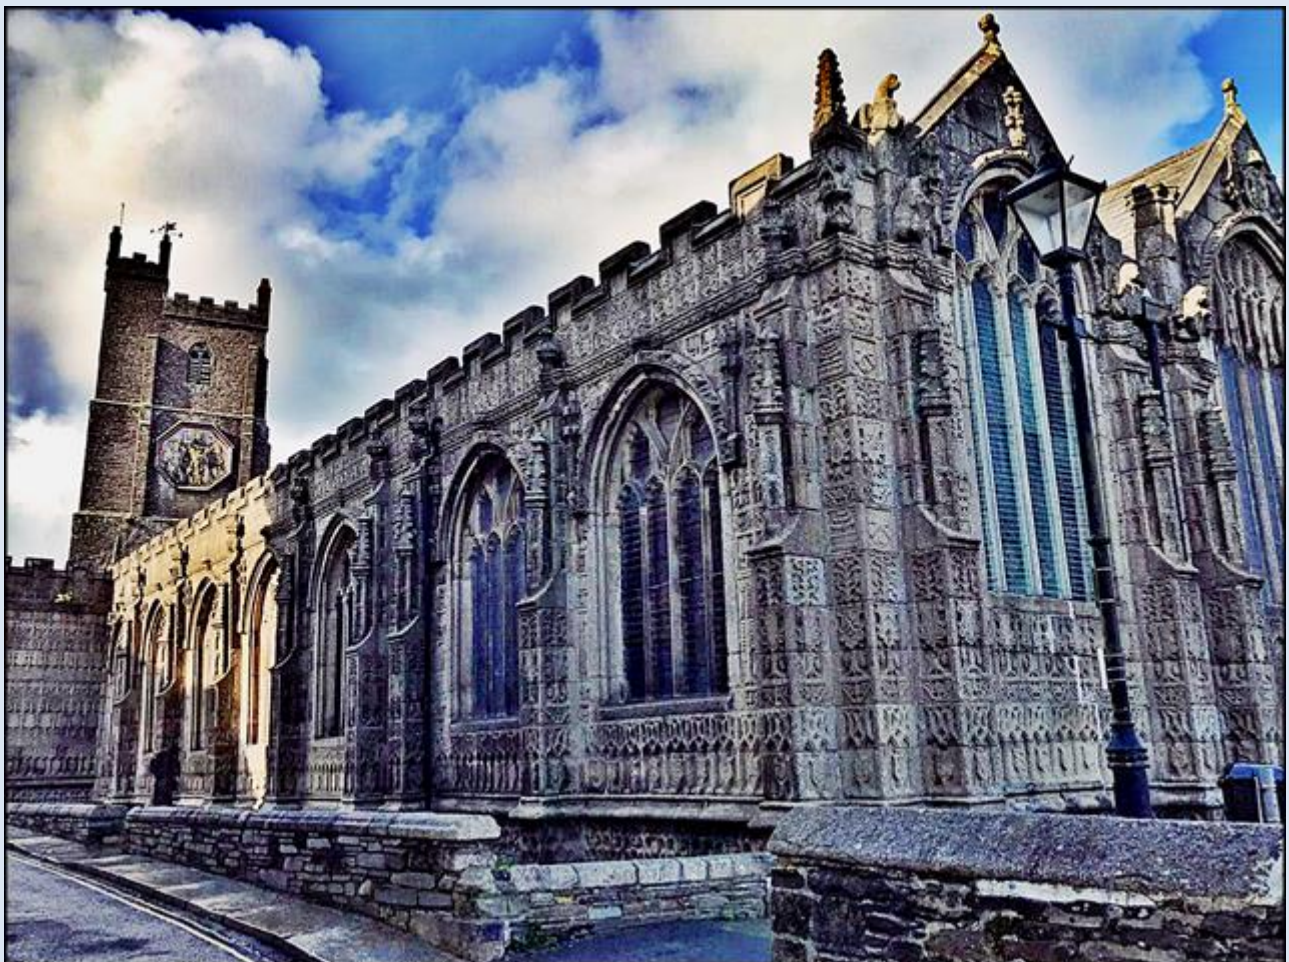

WIELKA BRYTANIA

Launceston

Kościół pw.
św. Marii Magdaleny
([opis](#))

IN MEMORIAM

1865

1865

1865

zdjęcia: Barbara Alska