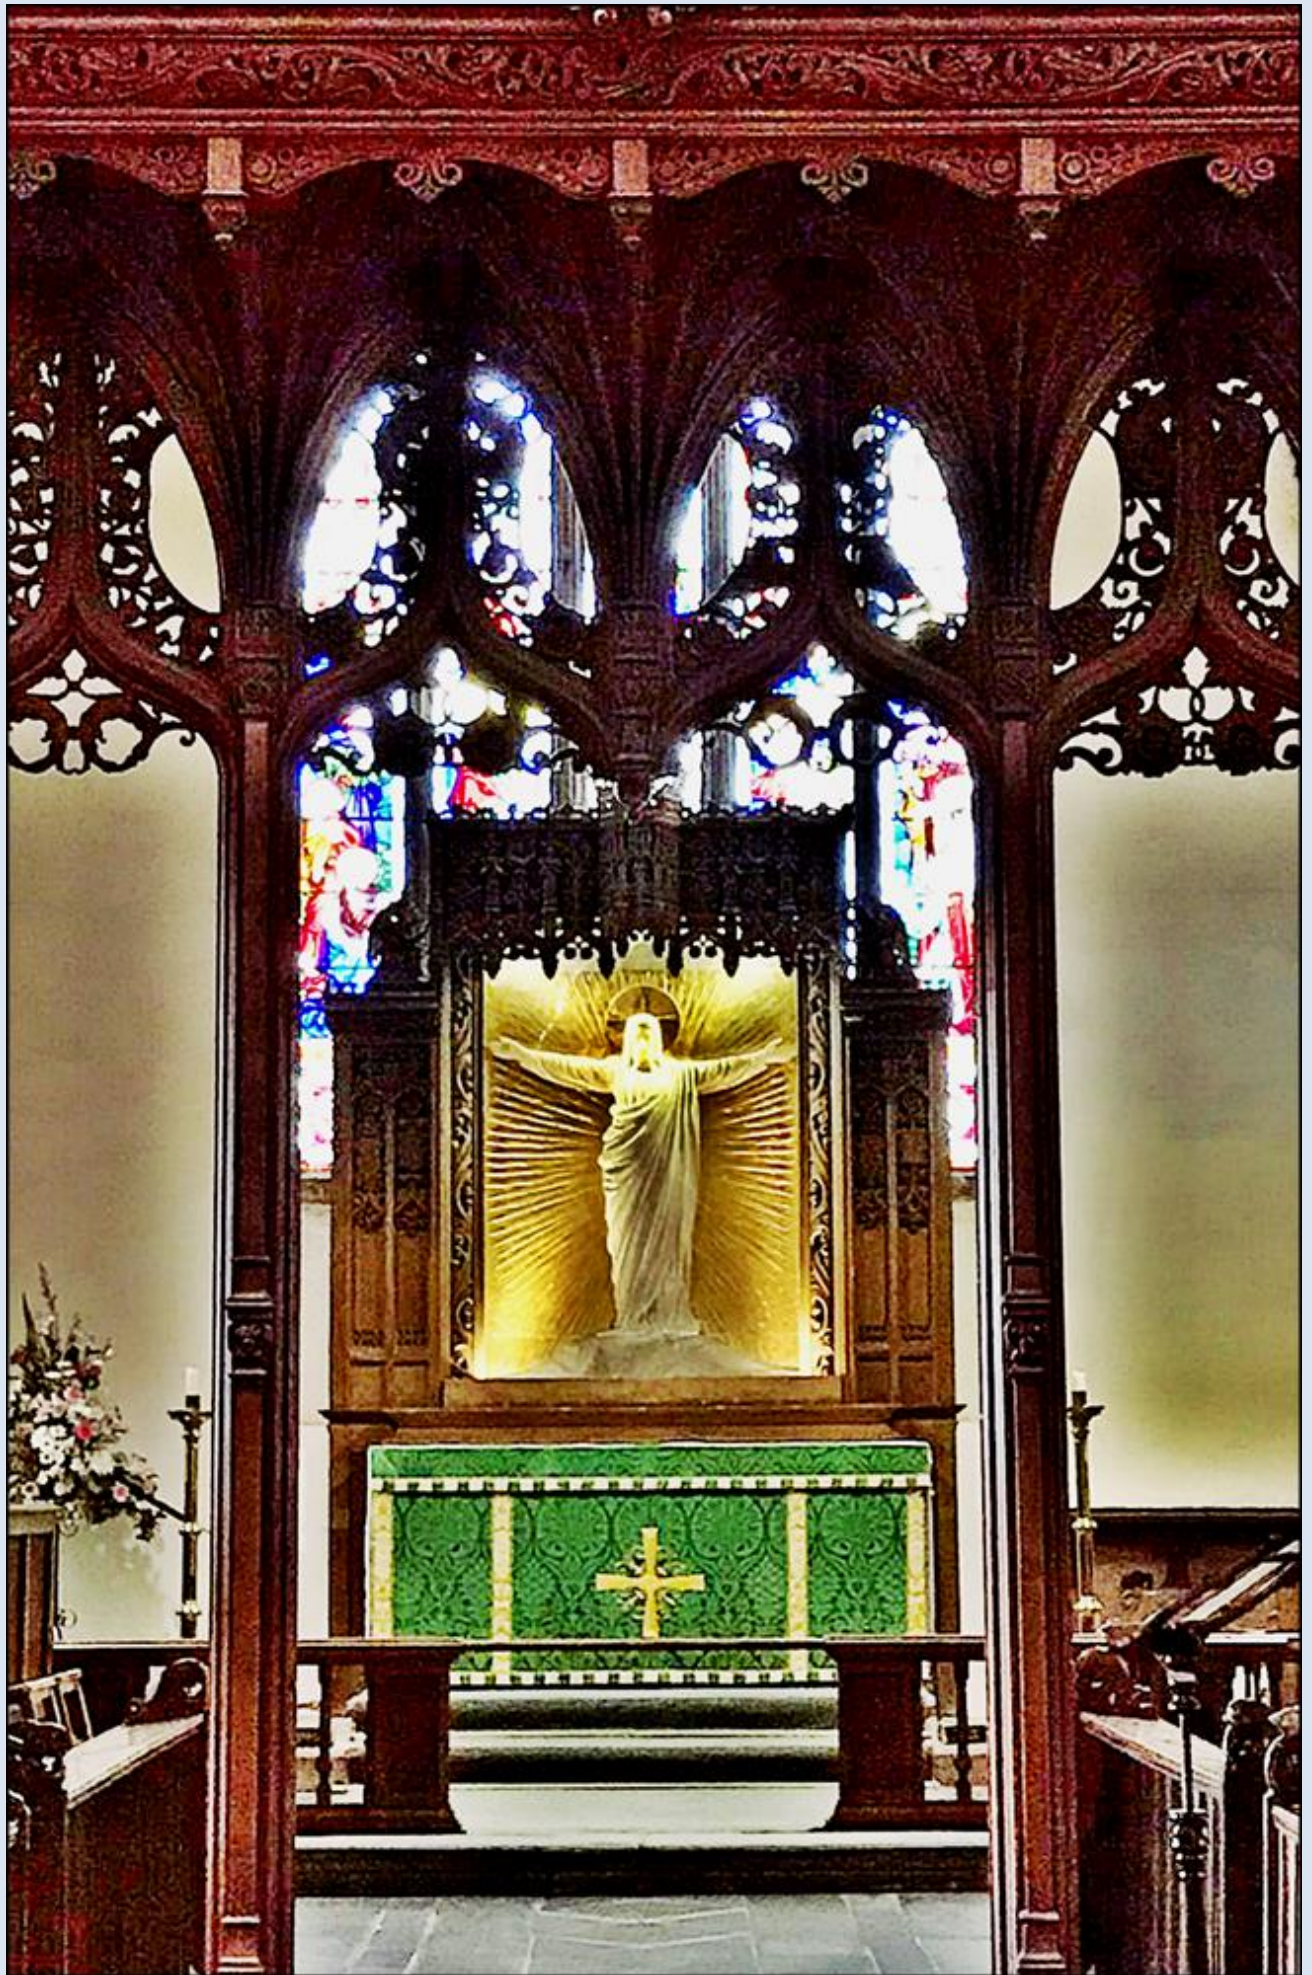

WIELKA BRYTANIA

Launceston

Kościół pw.
św. Marii Magdaleny
([opis](#))

IN MEMORIAM

1865

1865

1865

zdjęcia: Barbara Alska