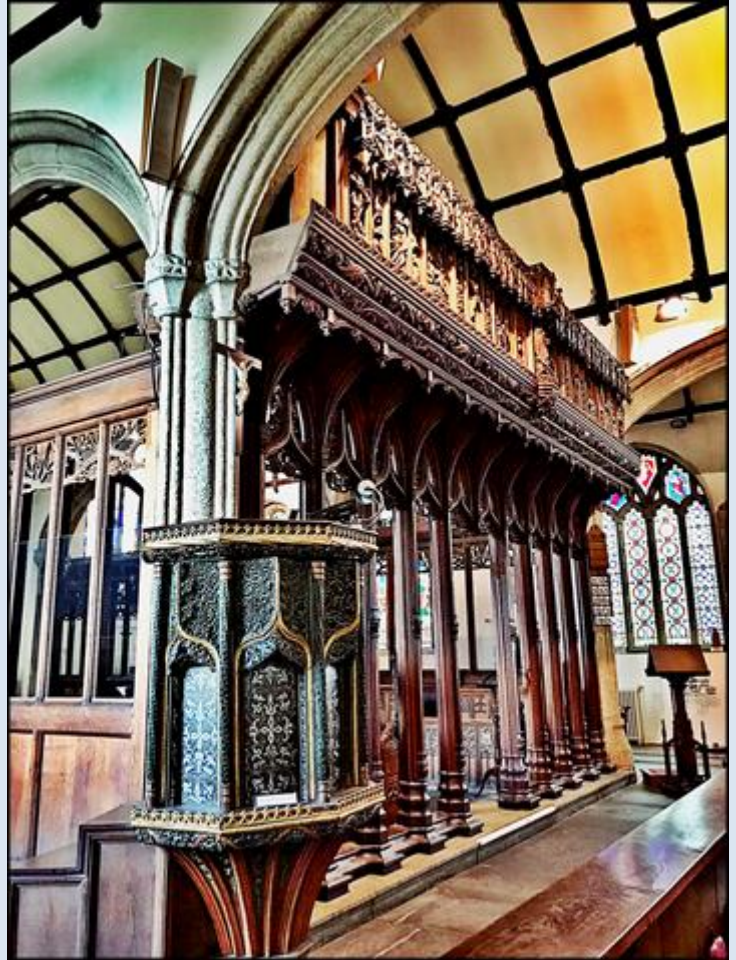

WIELKA BRYTANIA

Launceston

Kościół pw.
św. Marii Magdaleny
([opis](#))

IN MEMORIAM

1865

1865

1865

zdjęcia: Barbara Alska