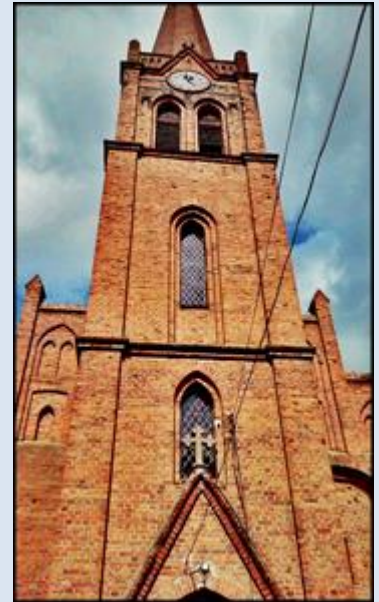

Wielbark
(Woj. Warmińsko-Mazurskie)

**Kościół pw.
św. Jana Nepomucena**
([opis](#))

zdjęcia: Grażyna Sygowska

zdjęcia w czerwonym obramowaniu zapożyczono z:

<http://wikimapia.org/23038954/pl/Zabytkowy-ko%C5%9Bci%C3%B3%C5%82-katolicki-p-w-%C5%9Bw-Jana-Nepomucena#/photo/7035014>