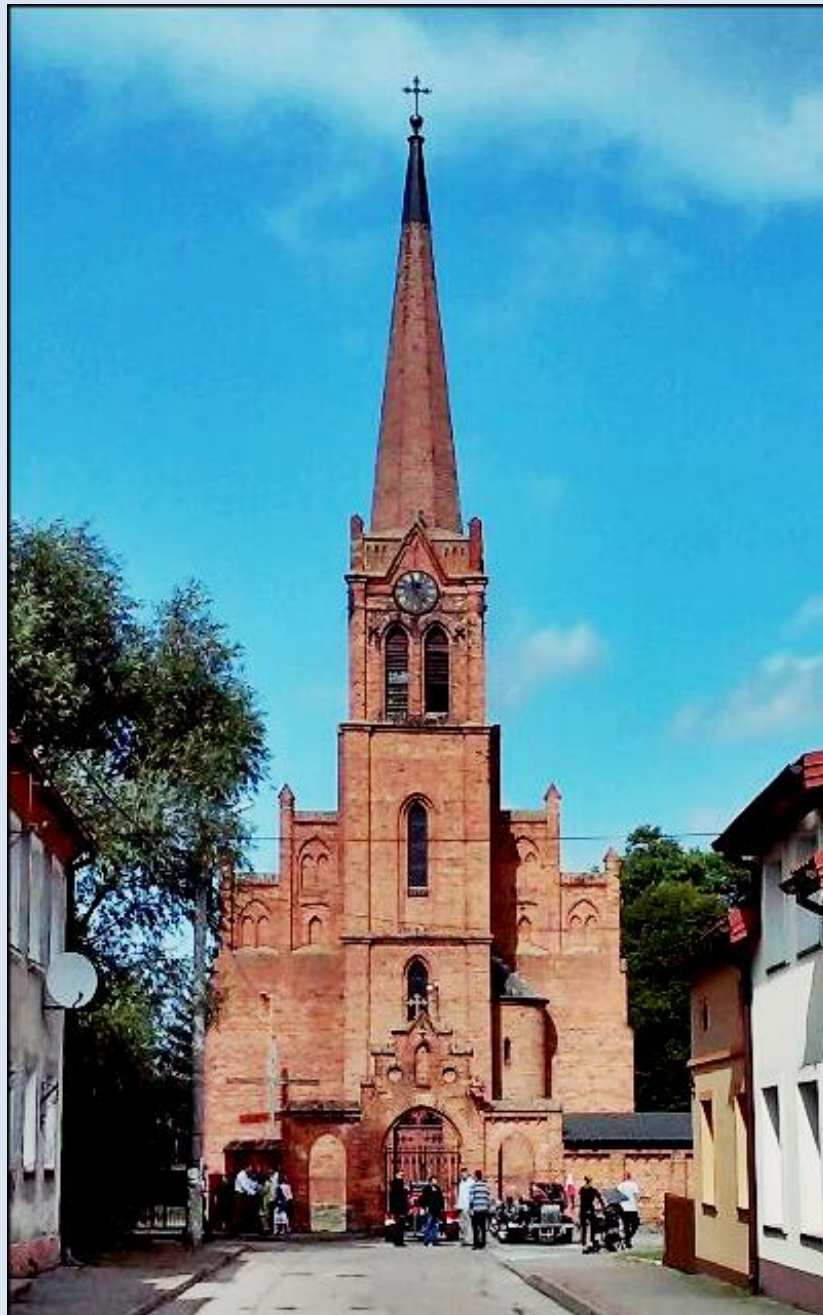

Wielbark
(Woj. Warmińsko-Mazurskie)

**Kościół pw.
św. Jana Nepomucena**
([opis](#))

zdjęcia: Grażyna Sygowska

zdjęcia w czerwonym obramowaniu zapożyczono z:

<http://wikimapia.org/23038954/pl/Zabytkowy-ko%C5%9Bci%C3%B3%C5%82-katolicki-p-w-%C5%9Bw-Jana-Nepomucena#/photo/7035014>

[POWRÓT DO STRONY GŁÓWNEJ IKONOGRAFII](#)