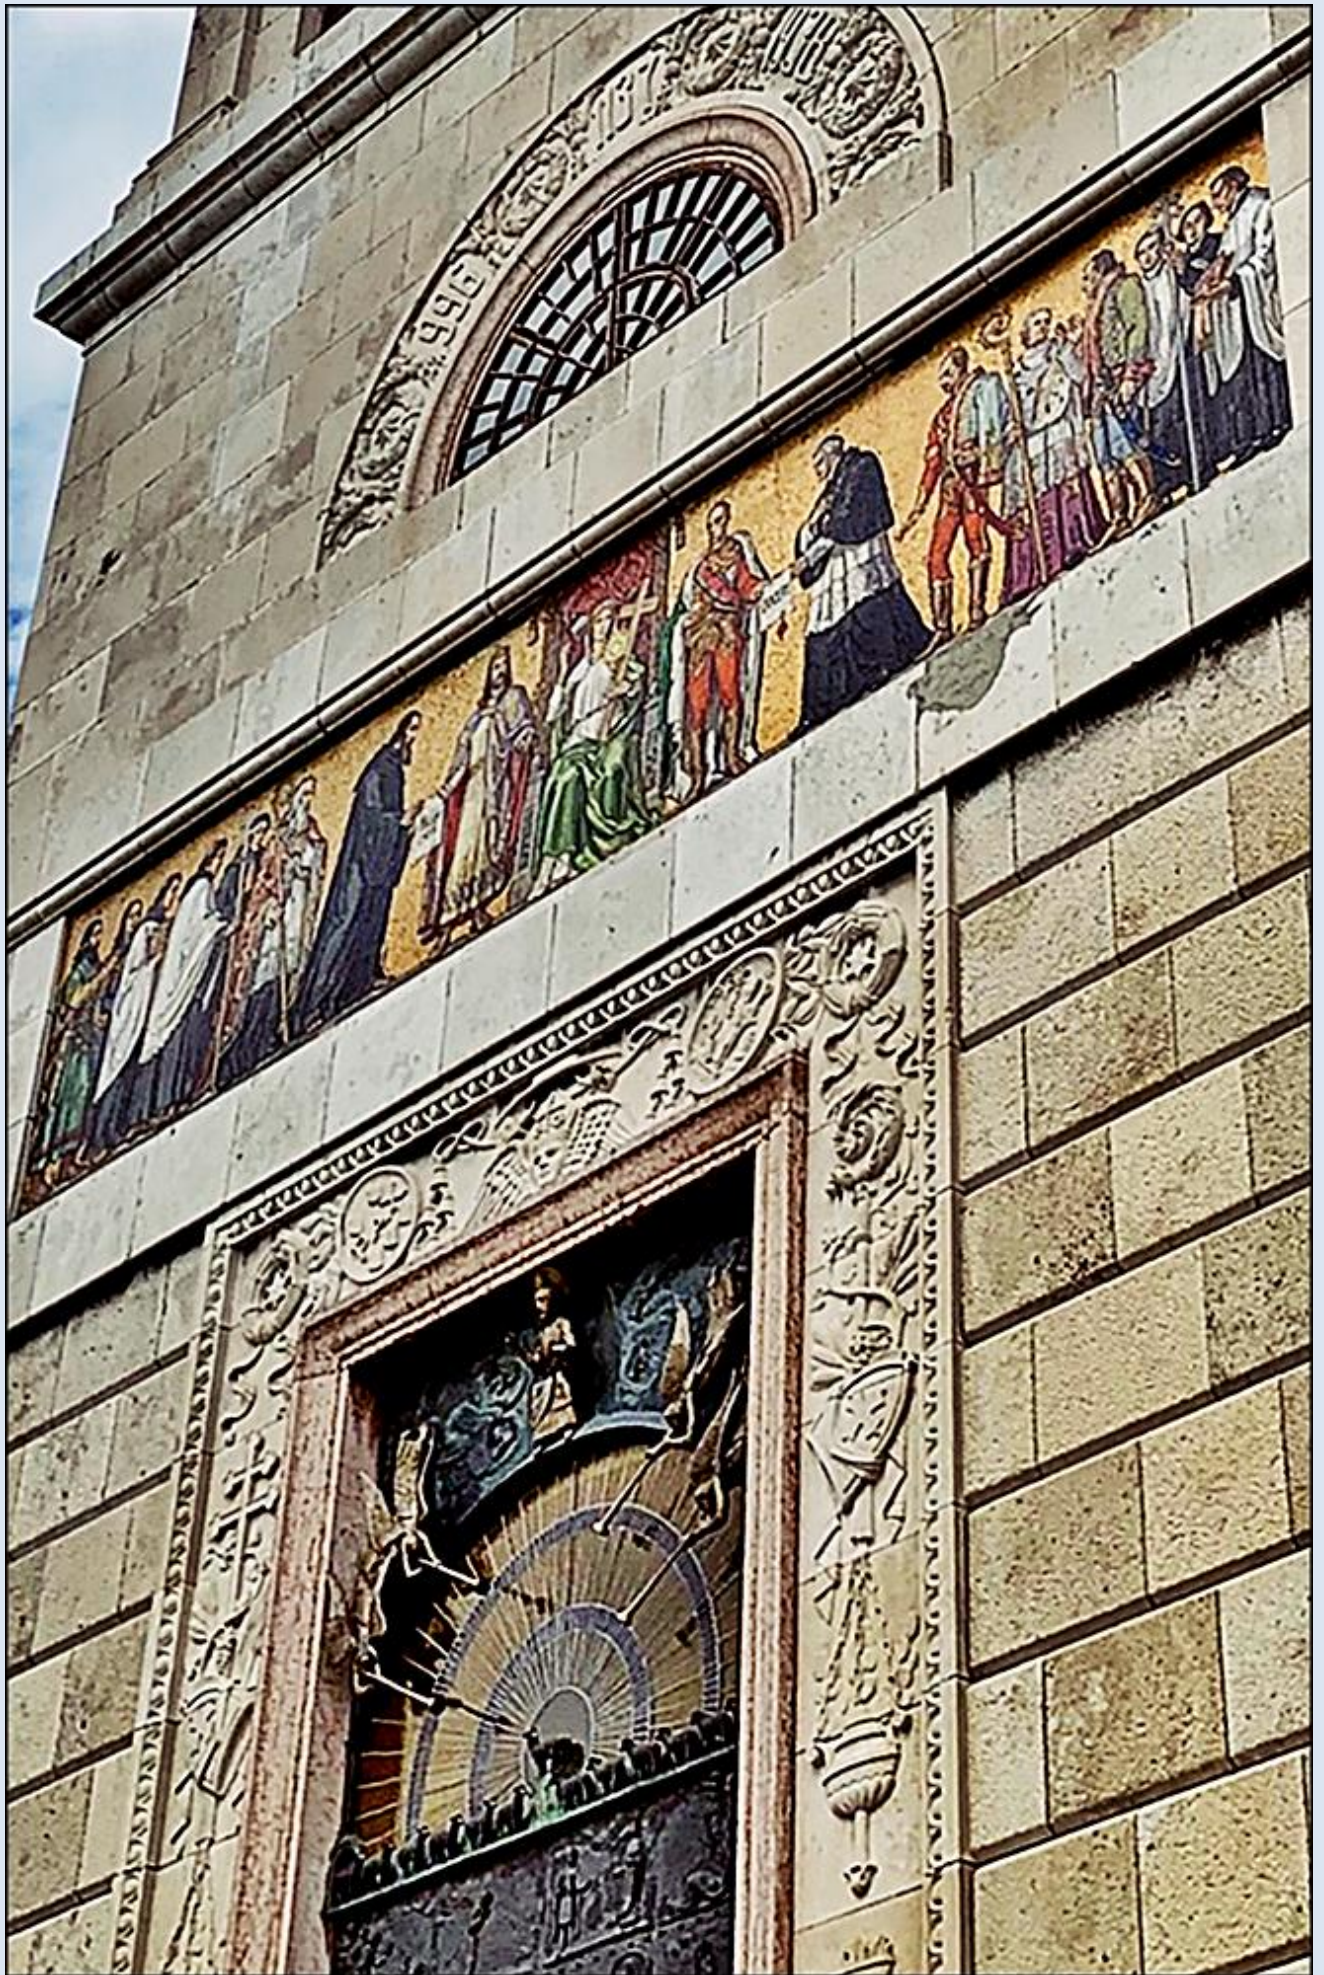

WĘGRY

Pannonhalma

[Opactwo benedyktyńskie](#)

DIVO·EDM· DATORI

HIPPOLYTUS ARCHIEPPUS

zdjęcia: Eva z Pragi

zdjęcia w czerwonym obramowaniu zapożyczono z:
<https://vilagorokseg.e-epites.hu/en/sites/pannonhalma.html>

[POWRÓT DO STRONY GŁÓWNEJ IKONOGRAFII](#)