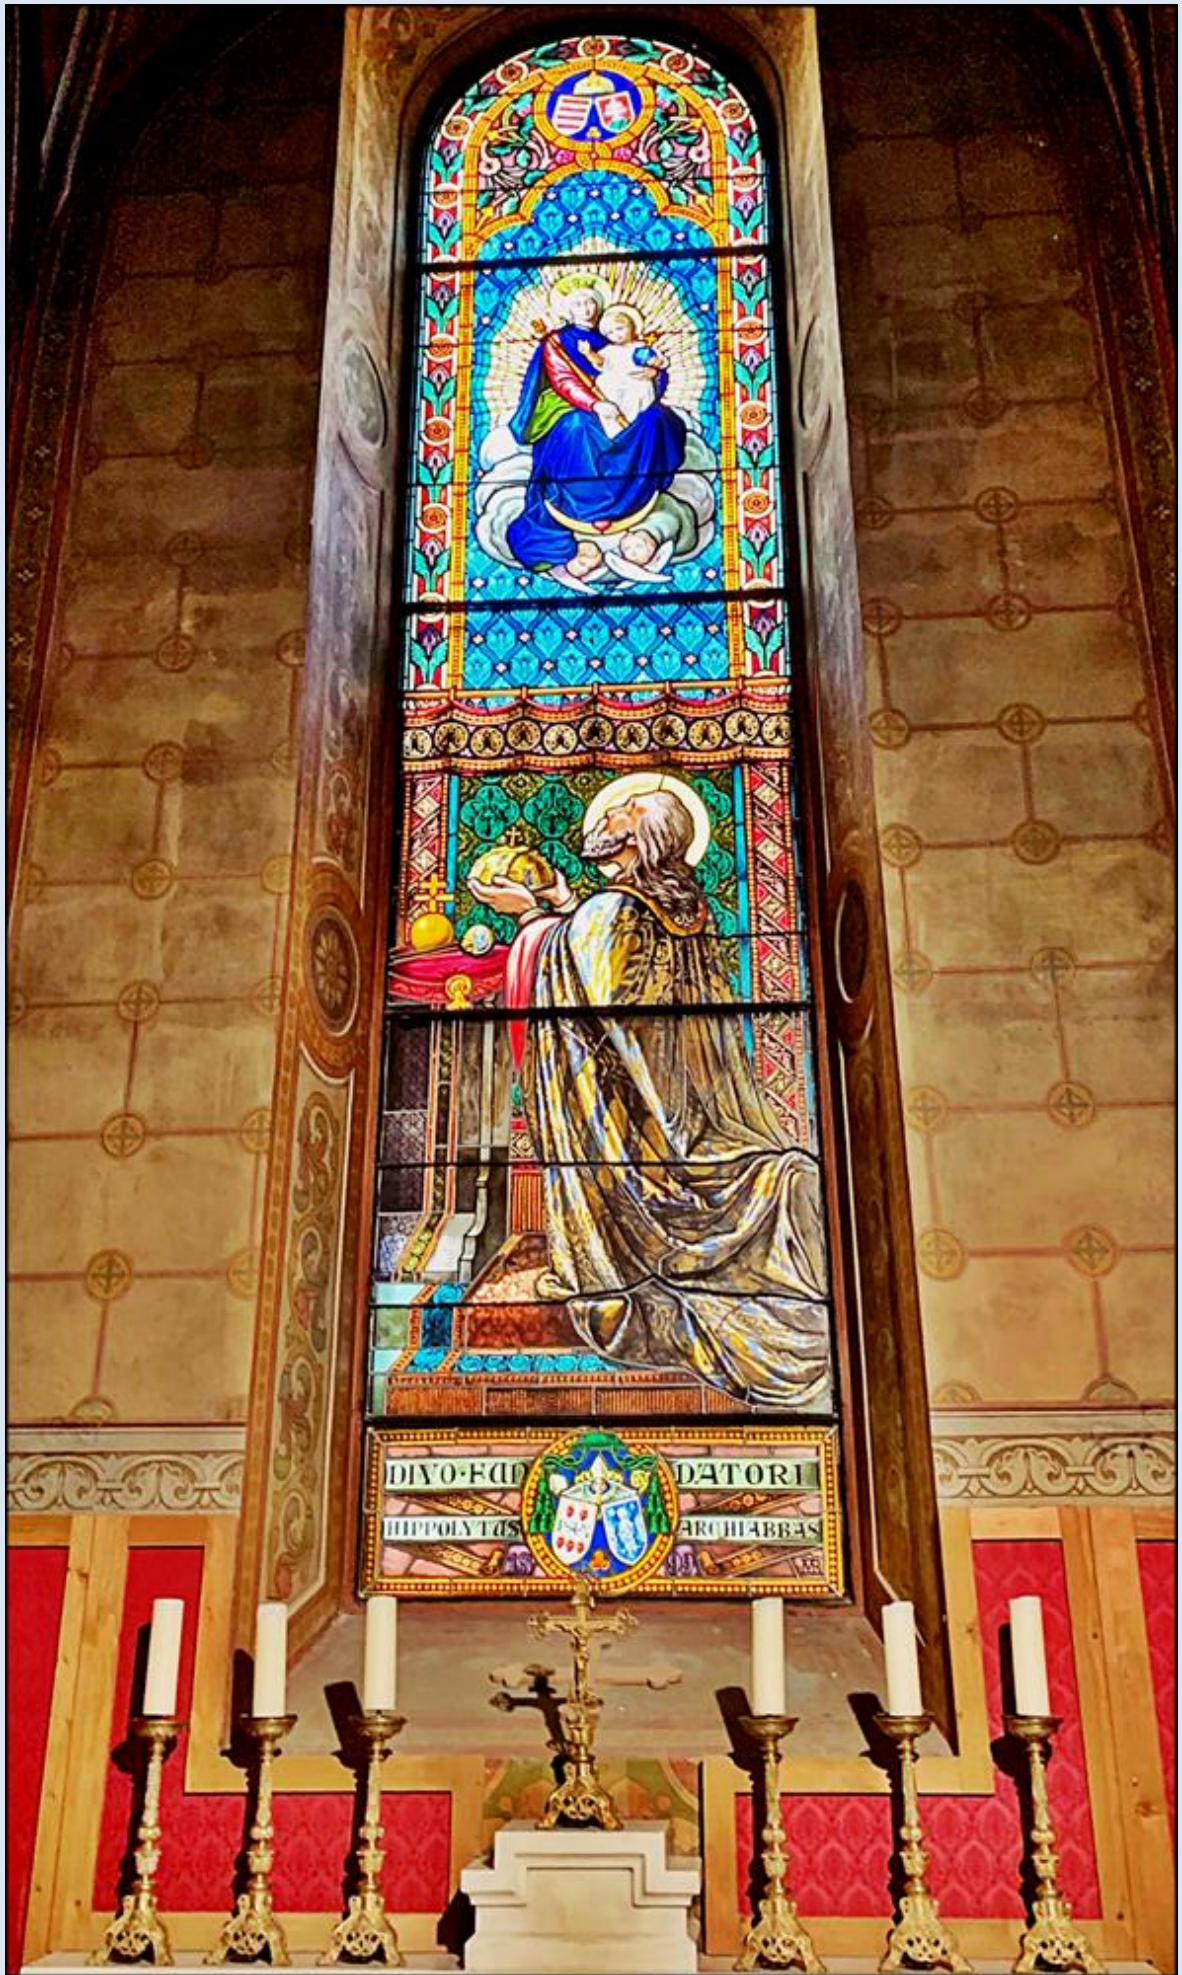

WĘGRY

Pannonhalma

[Opactwo benedyktyńskie](#)

DIVO·EDM· DATORI

HIPPOLYTUS ARCHIEPPUS

zdjęcia: Eva z Pragi

zdjęcia w czerwonym obramowaniu zapożyczono z:
<https://vilagorokseg.e-epites.hu/en/sites/pannonhalma.html>

[POWRÓT DO STRONY GŁÓWNEJ IKONOGRAFII](#)