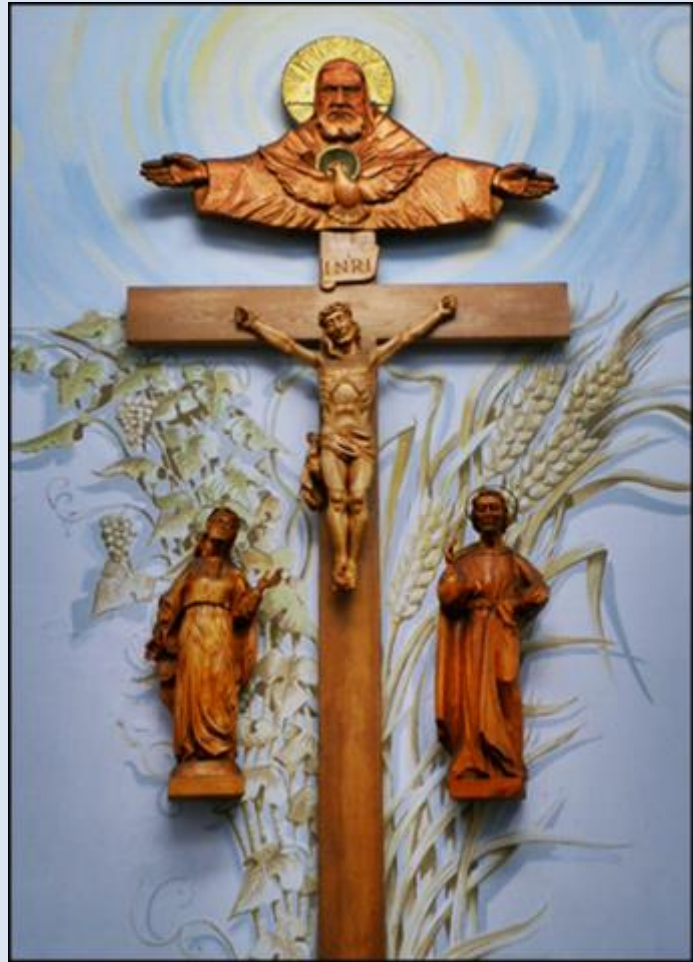

Wasilków

(Woj. Podlaskie)

Kościół pw. NMP
Matki Miłosierdzia

[\(historia kościoła\)](#)

zdjęcia: *Jan Nitecki*

zdjęcia w czerwonej obwódce zapożyczono z:
<http://www.wasilkow.pl/resource/image/5285/976/137/54/0x0.jpg>