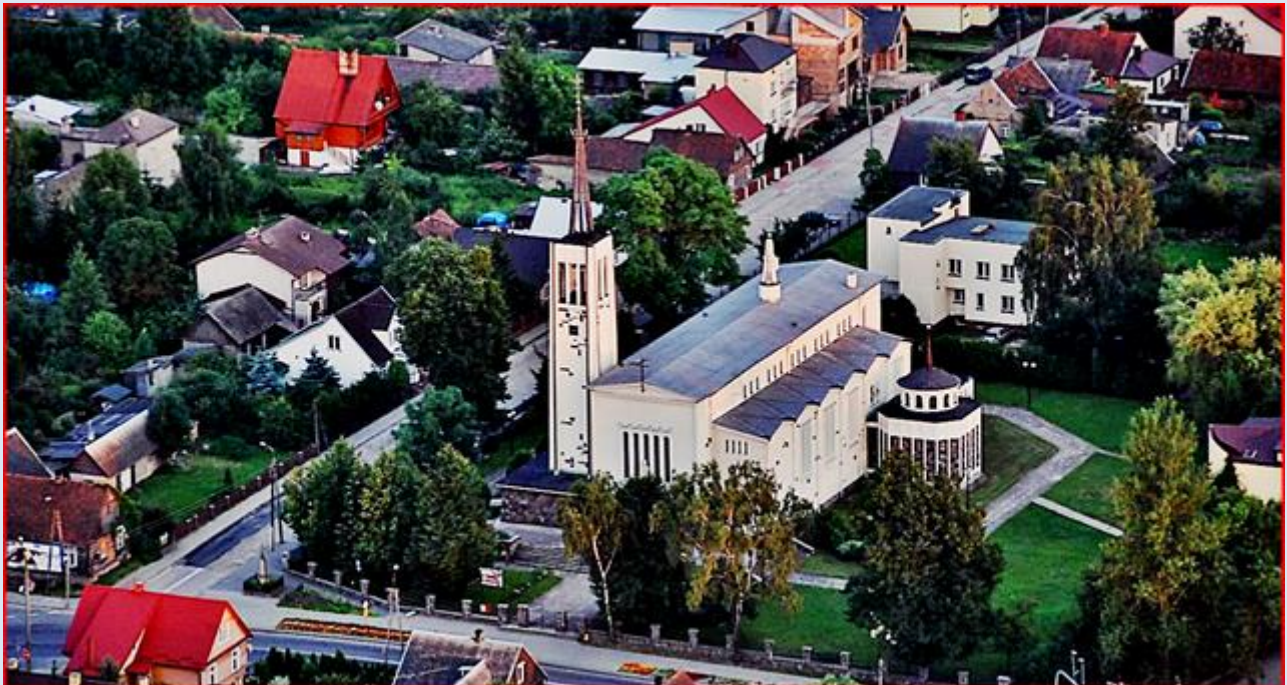

Wasilków

(Woj. Podlaskie)

Kościół pw. NMP
Matki Miłosierdzia

[\(historia kościoła\)](#)

zdjęcia: *Jan Nitecki*

zdjęcia w czerwonej obwódce zapożyczono z:
<http://www.wasilkow.pl/resource/image/5285/976/137/54/0x0.jpg>