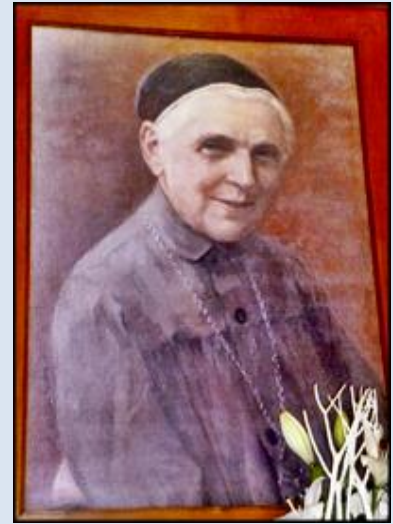

9. Łódź, pł. w ko św. Urszuli Ledóchowskiej;

10. „ wiz. w „

11. „ ob. w „