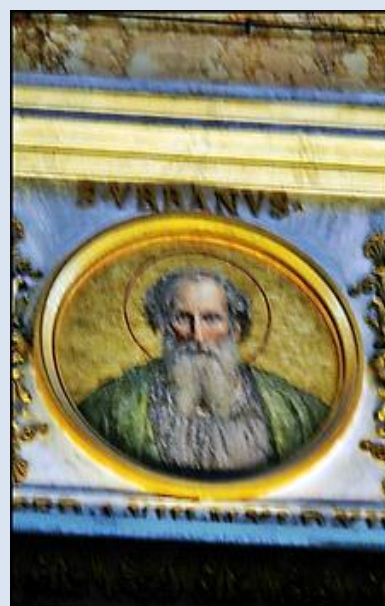

św. Urban I (pap. 222-230), męczennik

3. Zielona Góra, przed Kościołem MB Częstochowskiej, [Patron Winiarzy i Zielonej Góry](#)

1. Rzym, moza. w baz. św. Pawła za Murami; P1780729- 27.03.'12.

2. Rzym, fg w baz. św. Piotra; P1770560- 25.03.'12.