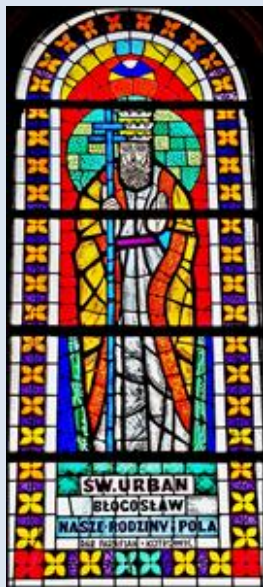

św. Urban I (pap. 222-230), męczennik

3. Zielona Góra, przed Kościołem MB Częstochowskiej, [Patron Winiarzy i Zielonej Góry](#)

1. Rzym, moza. w baz. św. Pawła za Murami; P1780729- 27.03.'12.

2. Rzym, fg w baz. św. Piotra; P1770560- 25.03.'12.

4. Zabrze, ko. św. Anny, moz. nad jednym z drzwi (zdj. pw)

Gliwice, ko. św. Antoniego (zdj. pw)

Paniówki, obok ko. św. Urbana - nr. 2. (zdj. pw); Paniówki, w ko. św. Urbana – nr 3 (zdj. pw)

Zabrze, ko. św. Andrzeja (zdj. pw)

Stare Kotkowice, ko. św. Barbary (zdj. pw)

Wieszowa. ko. Trójcy Świętej (zdj. pw)

Zabrze, ko. św. Franciszka (zdj. pw)

Prudnik, ko. św. Michała Arch. (zdz. pw)

Paczyna, ko. św. Marcina (zdz. pw)

Kotulin, ko. św. Michała Archanioła (zdz. pw)