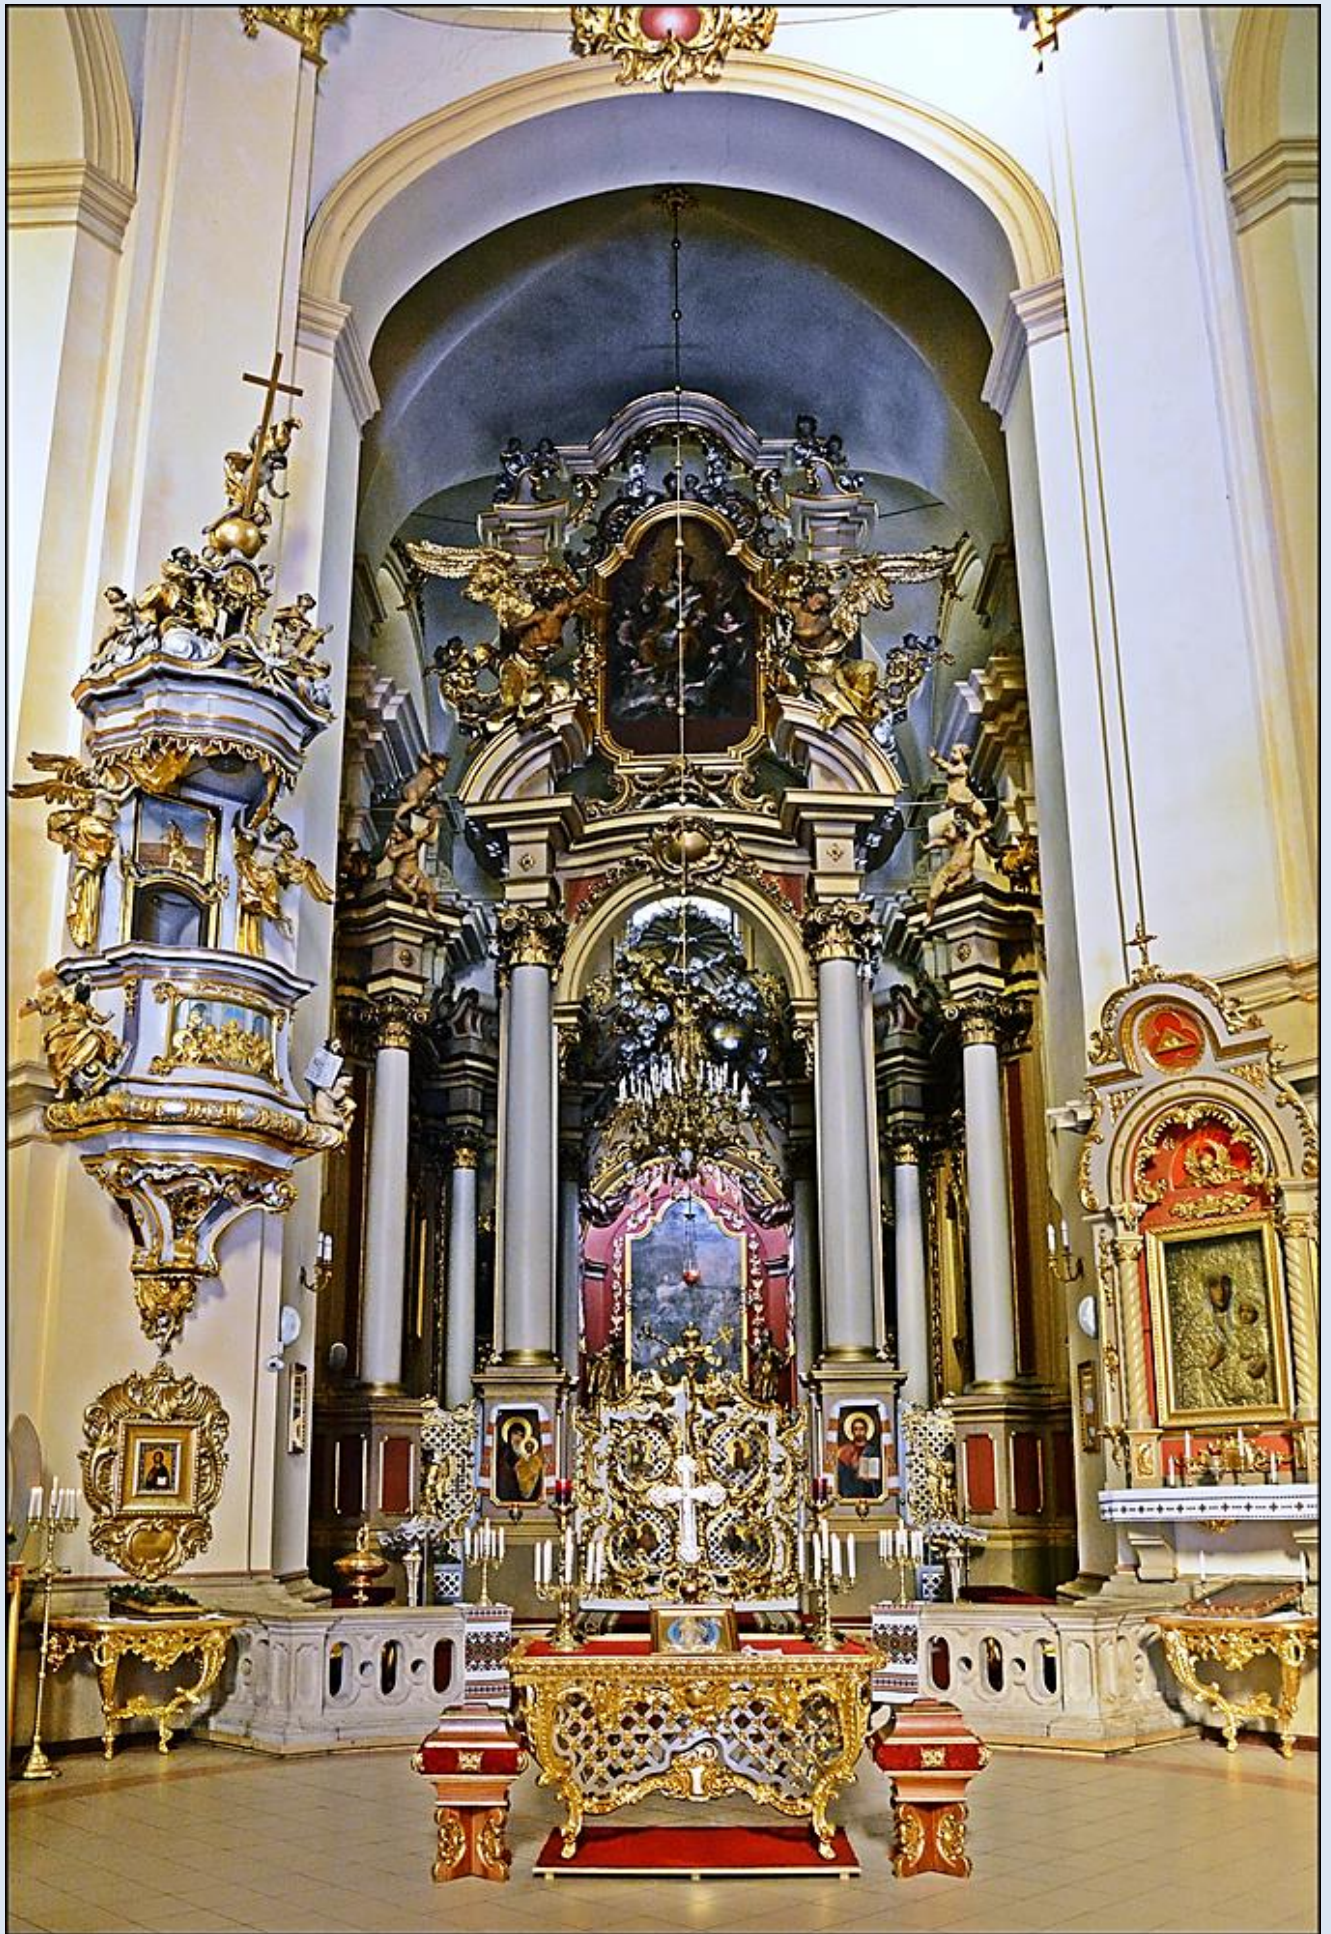

UKRAINA

Lwów

Archikatedralny Sobór pw. św. Jura (Jerzego)

zdjęcia: tsw

[POWRÓT DO STRONY GŁÓWNEJ IKONOGRAFII](#)