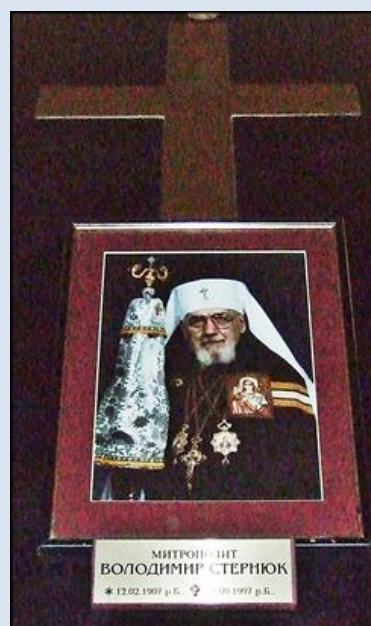

UKRAINA

Lwów

Archikatedralny Sobór pw. św. Jura (Jerzego)

zdjęcia: tsw

[POWRÓT DO STRONY GŁÓWNEJ IKONOGRAFII](#)