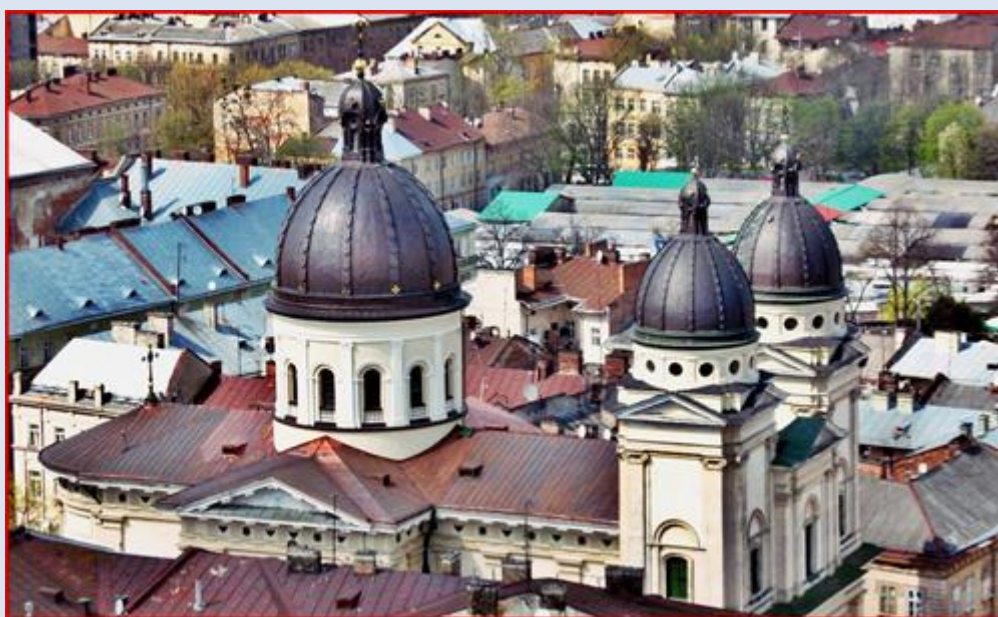

UKRAINA

Lwów

**Cerkiew pw.
Przemienienia Pańskiego**

zdjęcia: tsw

zdjęcia w czerwonym obramowaniu zapożyczono z:
<http://wikimapia.org/4904324/pl/Cerkiew-Przemienienia-Pa%C5%84skiego#/photo/2832410>

[POWRÓT DO STRONY GŁÓWNEJ IKONOGRAFII](#)