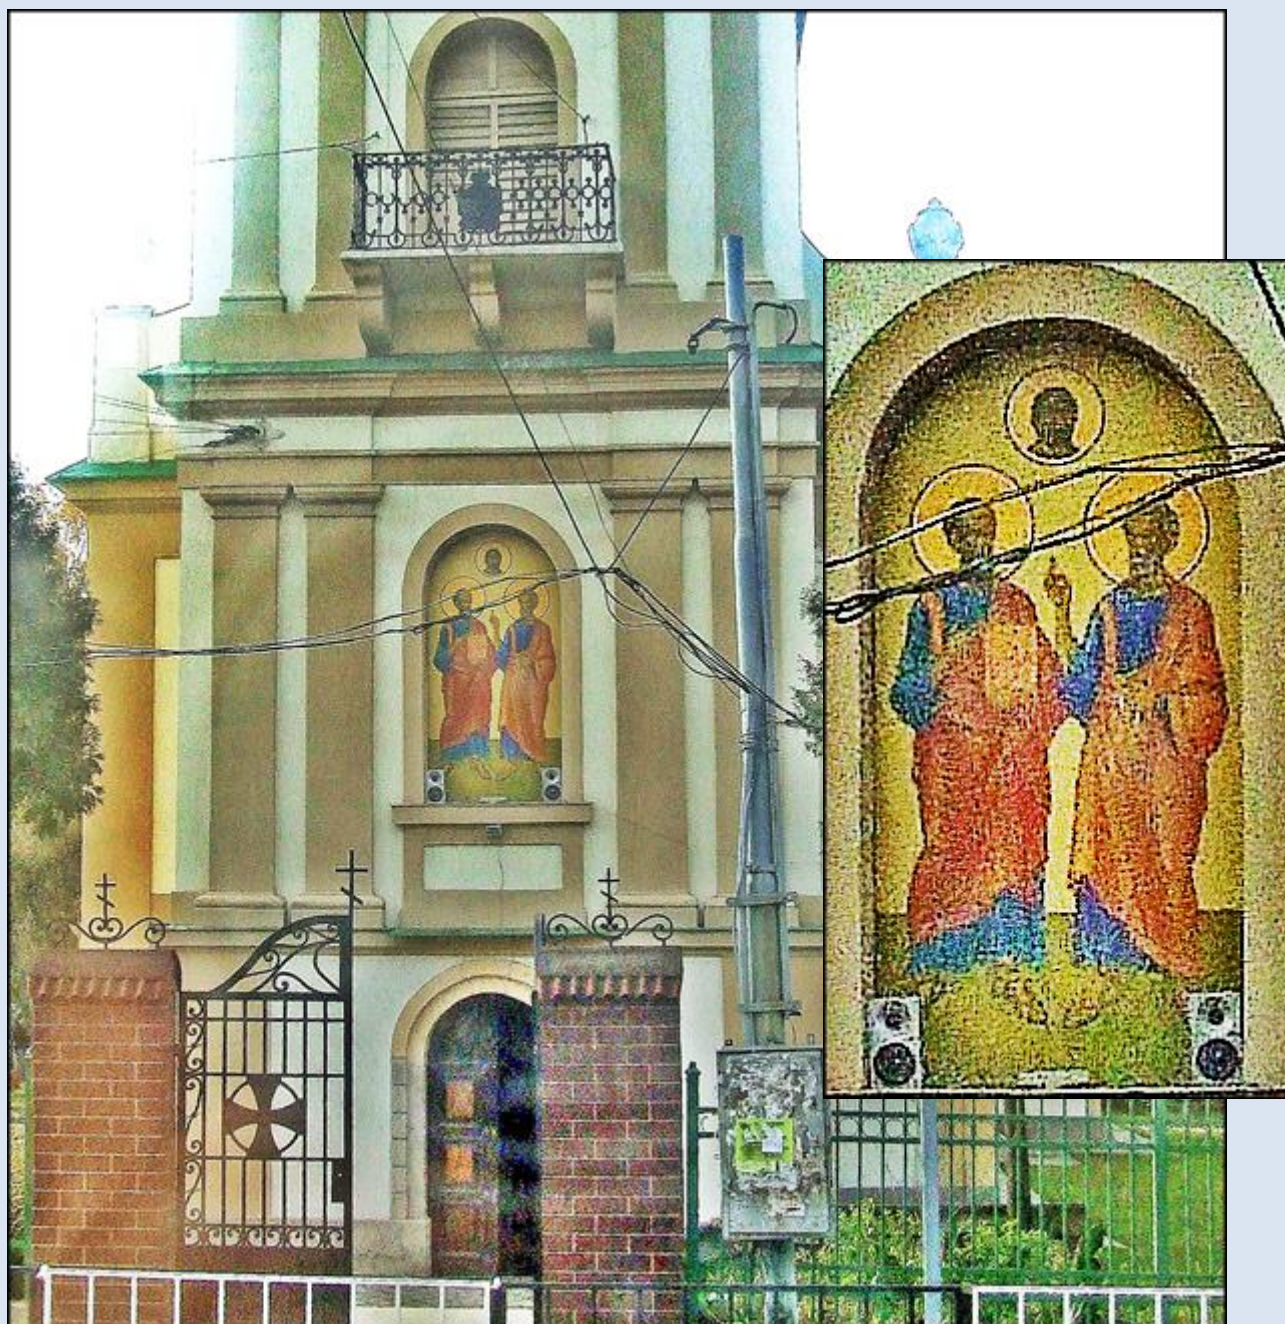

**UKRAINA**

**Lwów**

**Cerkiew pw.  
śś. Apostołów Piotra i Pawła**

*zdjęcia: tsw*

zdjęcia w czerwonym obramowaniu zapożyczono z:  
<http://wikimapia.org/4881892/pl/Cerkiew-%C5%9Bw-Piotra-i-Paw%C5%82a#/photo/5817259>

[POWRÓT DO STRONY GŁÓWNEJ IKONOGRAFII](#)