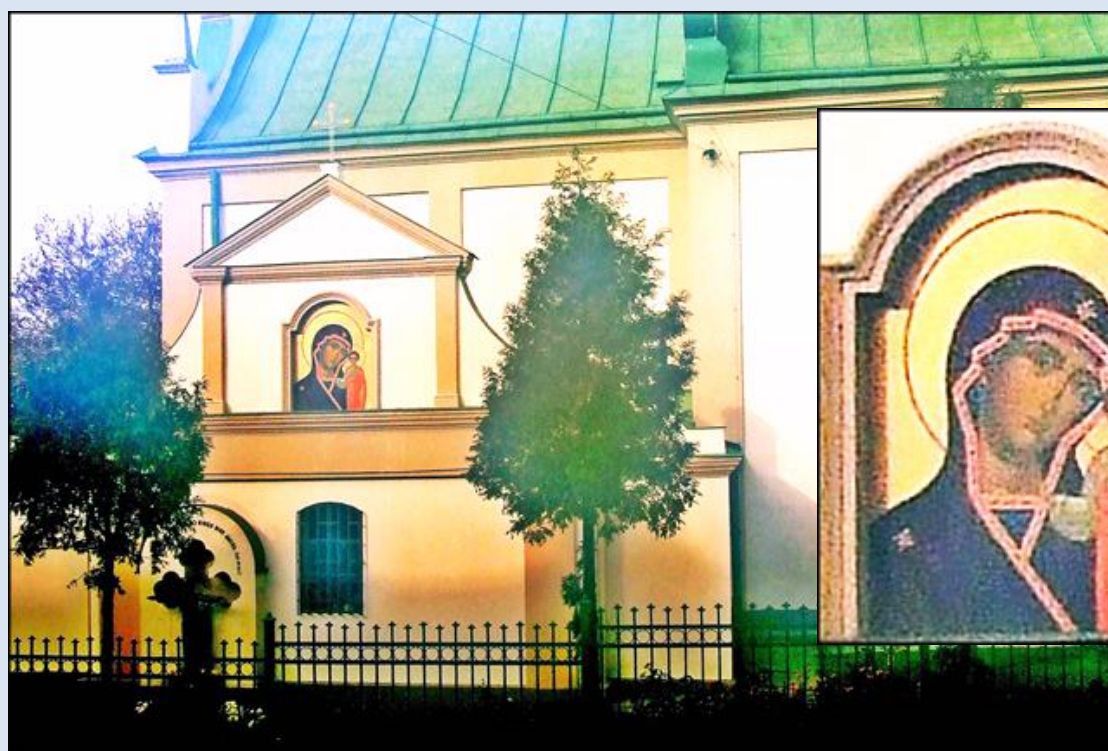

**UKRAINA**

**Lwów**

**Cerkiew pw.  
śś. Apostołów Piotra i Pawła**

*zdjęcia: tsw*

zdjęcia w czerwonym obramowaniu zapożyczono z:  
<http://wikimapia.org/4881892/pl/Cerkiew-%C5%9Bw-Piotra-i-Paw%C5%82a#/photo/5817259>

[POWRÓT DO STRONY GŁÓWNEJ IKONOGRAFII](#)