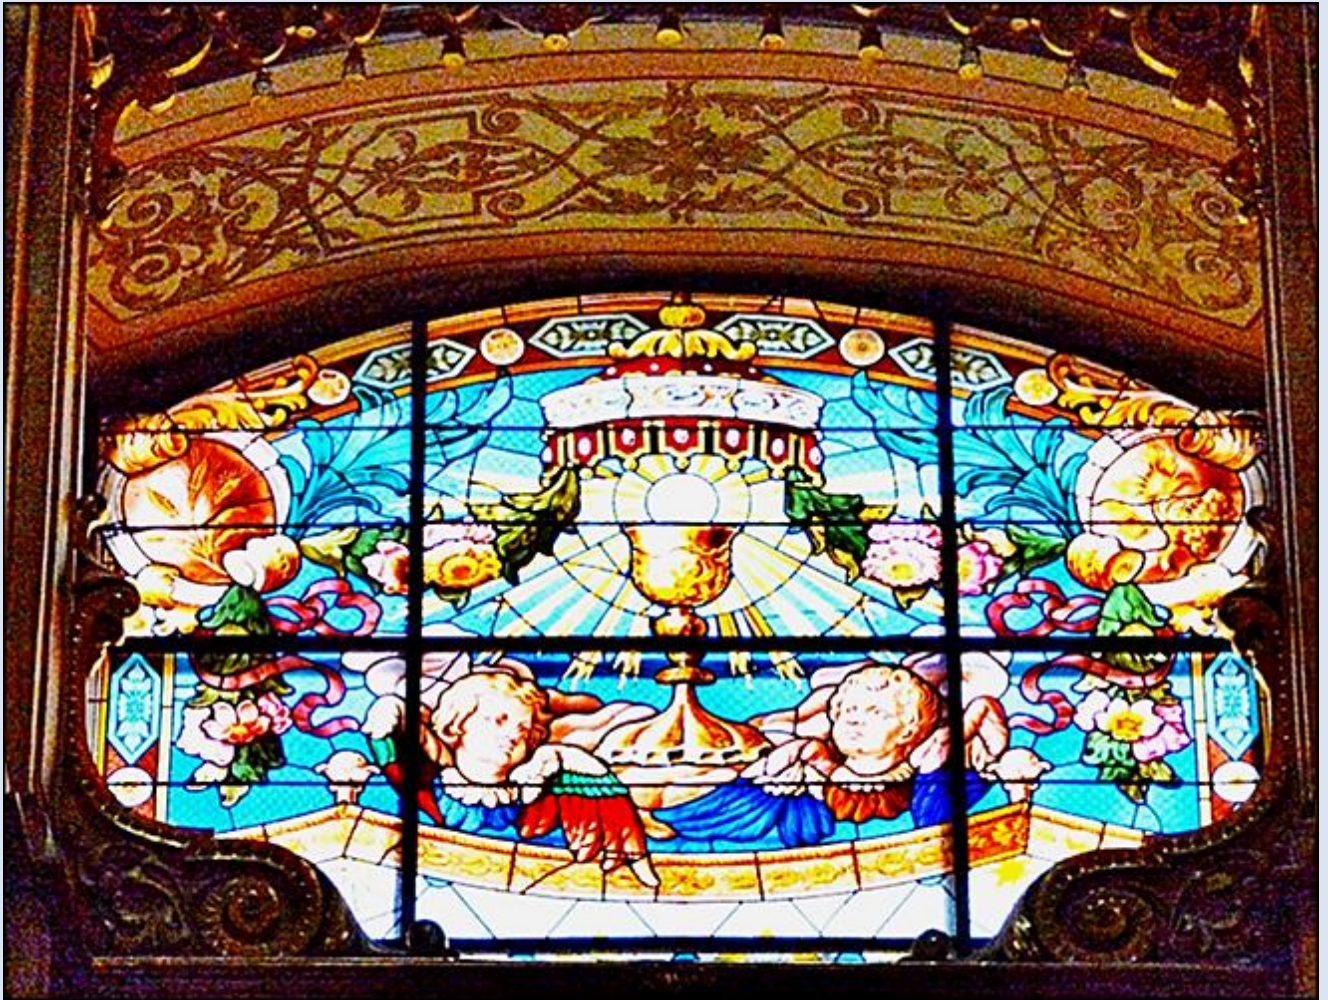

Katedra Łacińska p.w. Wniebowzięcia N.M.P.

UKRAINA

Lwów

**Bazylika Archikatedralna ('Katedra Łacińska')
p.w. Wniebowzięcia NMP**

Kaplica Kampianów Katedry Łacińskiej

zdjęcia: tsw