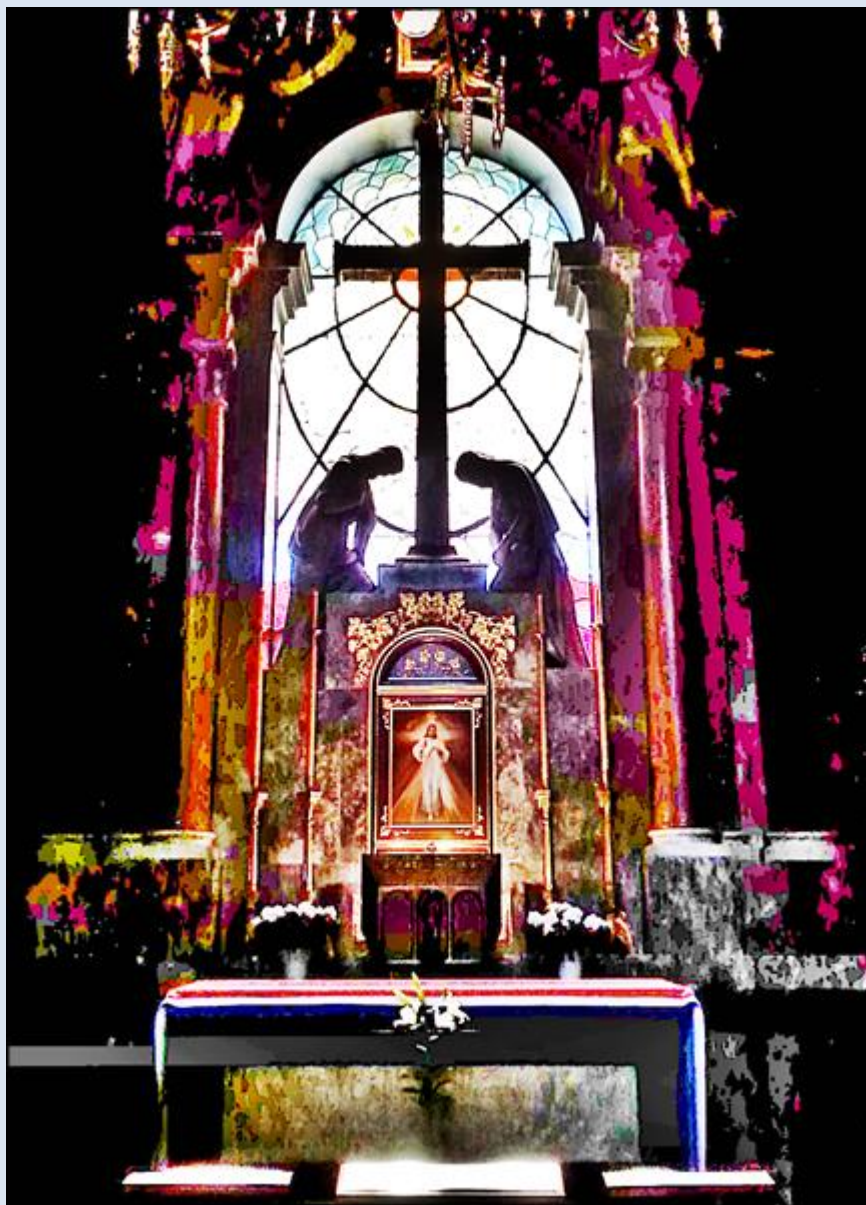

Katedra Łacińska p.w. Wniebowzięcia N.M.P.

UKRAINA

Lwów

**Bazylika Archikatedralna ('Katedra Łacińska')
p.w. Wniebowzięcia NMP**

Kaplica Kampianów Katedry Łacińskiej

zdjęcia: tsw