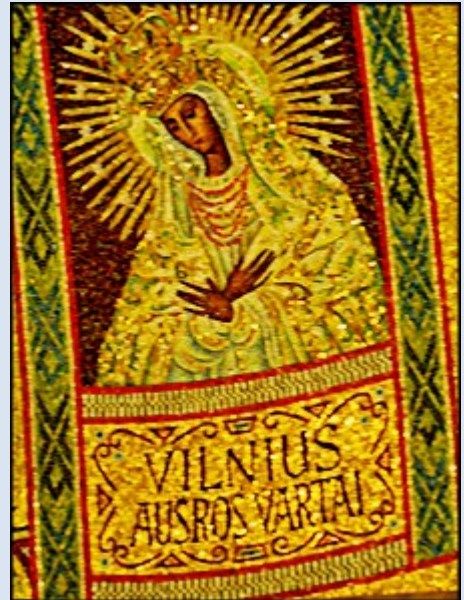

USA

Waszyngton

**Bazylika pw.
Niepokalanego Poczęcia NMP**

**Basilica of the National Shrine
of the Immaculate Conception**

PAPAL THRONE
 USED BY POPE BENEDICT XVI
 16 APRIL 2008
 CRYPT CHURCH

zdjęcia: Jan Nitecki