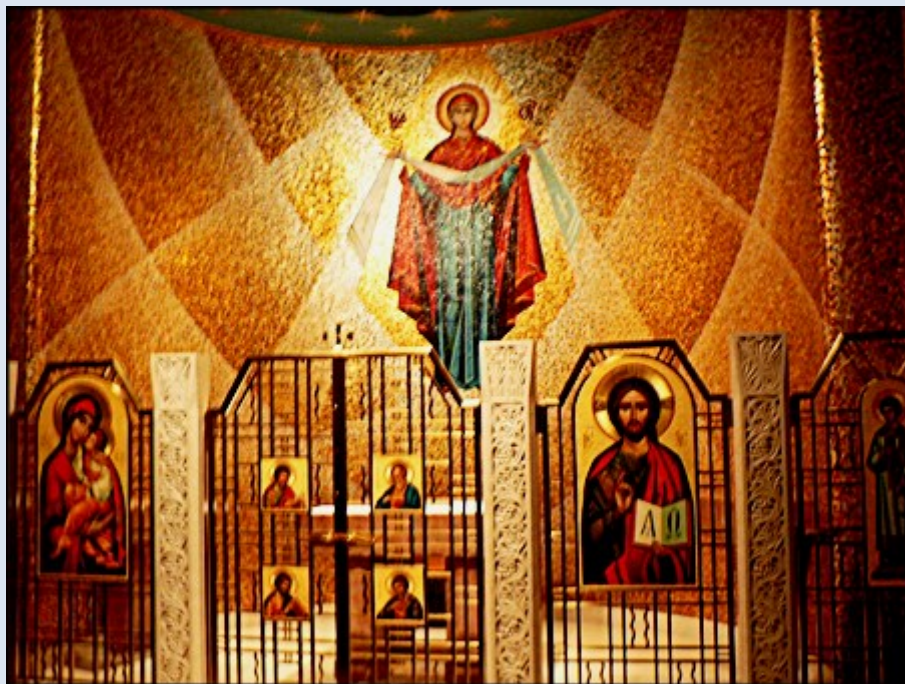

USA

Waszyngton

**Bazylika pw.
Niepokalanego Poczęcia NMP**

**Basilica of the National Shrine
of the Immaculate Conception**

PAPAL THRONE
 USED BY POPE BENEDICT XVI
 16 APRIL 2008
 CRYPT CHURCH

zdjęcia: Jan Nitecki