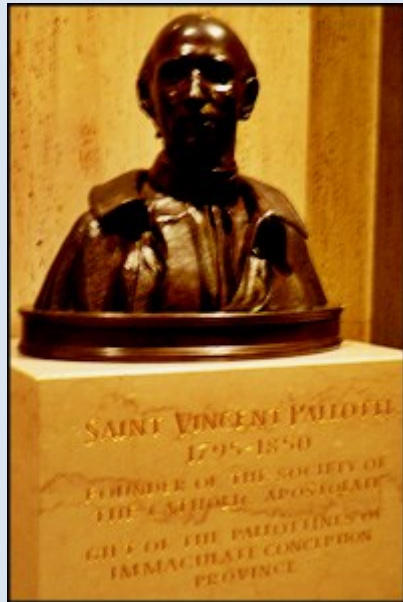

USA

Waszyngton

**Bazylika pw.
Niepokalanego Poczęcia NMP**

**Basilica of the National Shrine
of the Immaculate Conception**

PAPAL THRONE
 USED BY POPE BENEDICT XVI
 16 APRIL 2008
 CRYPT CHURCH

zdjęcia: Jan Nitecki