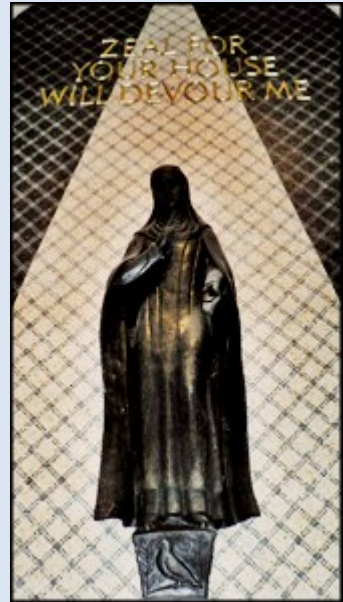

USA

Waszyngton

**Bazylika pw.
Niepokalanego Poczęcia NMP**

**Basilica of the National Shrine
of the Immaculate Conception**

PAPAL THRONE
 USED BY POPE BENEDICT XVI
 16 APRIL 2008
 CRYPT CHURCH

zdjęcia: Jan Nitecki