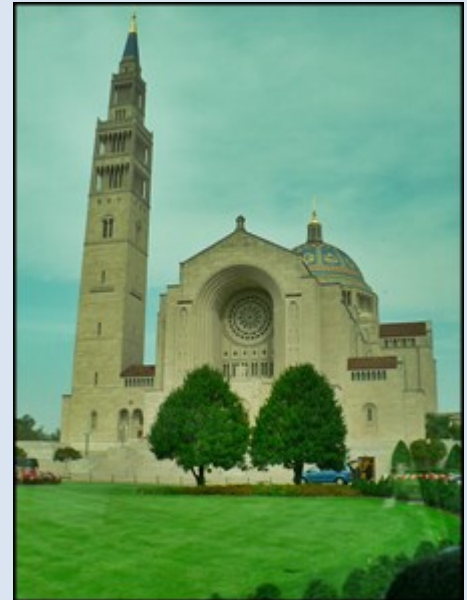

USA

Waszyngton

**Bazylika pw.
Niepokalanego Poczęcia NMP**

**Basilica of the National Shrine
of the Immaculate Conception**

PAPAL THRONE
 USED BY POPE BENEDICT XVI
 16 APRIL 2008
 CRYPT CHURCH

zdjęcia: Jan Nitecki