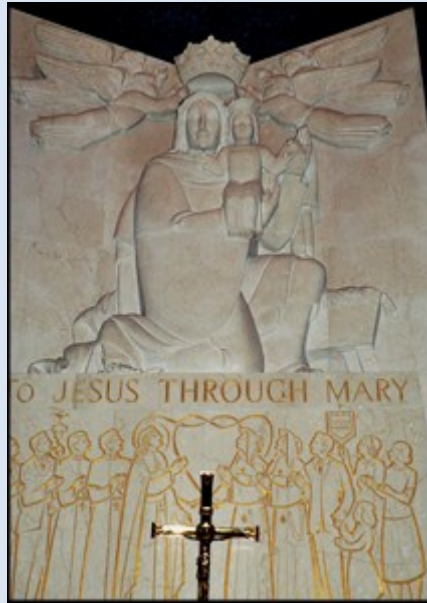

USA

Waszyngton

**Bazylika pw.
Niepokalanego Poczęcia NMP**

**Basilica of the National Shrine
of the Immaculate Conception**

PAPAL THRONE
 USED BY POPE BENEDICT XVI
 16 APRIL 2008
 CRYPT CHURCH

zdjęcia: Jan Nitecki