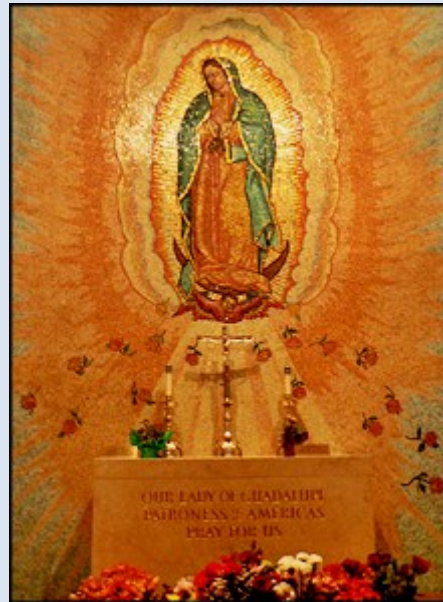

USA

Waszyngton

**Bazylika pw.
Niepokalanego Poczęcia NMP**

**Basilica of the National Shrine
of the Immaculate Conception**

PAPAL THRONE
 USED BY POPE BENEDICT XVI
 16 APRIL 2008
 CRYPT CHURCH

zdjęcia: Jan Nitecki