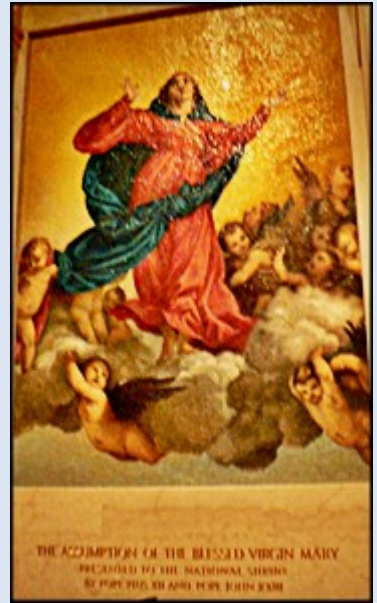

USA

Waszyngton

**Bazylika pw.
Niepokalanego Poczęcia NMP**

**Basilica of the National Shrine
of the Immaculate Conception**

PAPAL THRONE
 USED BY POPE BENEDICT XVI
 16 APRIL 2008
 CRYPT CHURCH

zdjęcia: Jan Nitecki