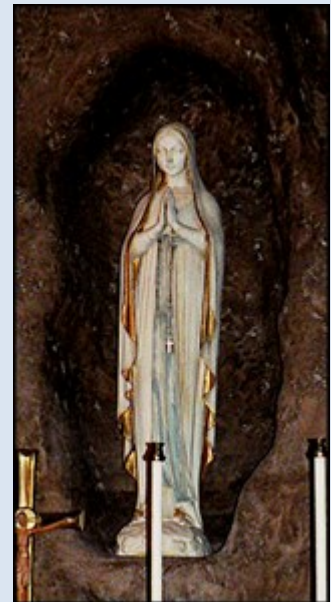

USA

Waszyngton

**Bazylika pw.
Niepokalanego Poczęcia NMP**

**Basilica of the National Shrine
of the Immaculate Conception**

PAPAL THRONE
 USED BY POPE BENEDICT XVI
 16 APRIL 2008
 CRYPT CHURCH

zdjęcia: Jan Nitecki