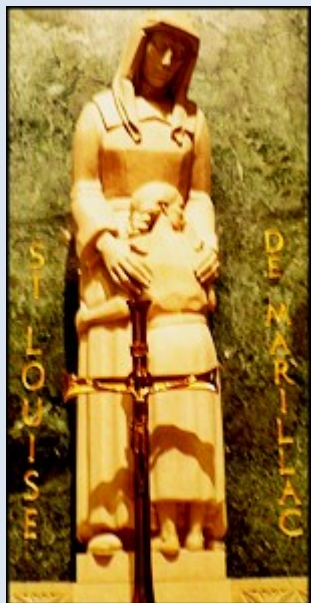

USA

Waszyngton

**Bazylika pw.
Niepokalanego Poczęcia NMP**

**Basilica of the National Shrine
of the Immaculate Conception**

PAPAL THRONE
 USED BY POPE BENEDICT XVI
 16 APRIL 2008
 CRYPT CHURCH

zdjęcia: Jan Nitecki