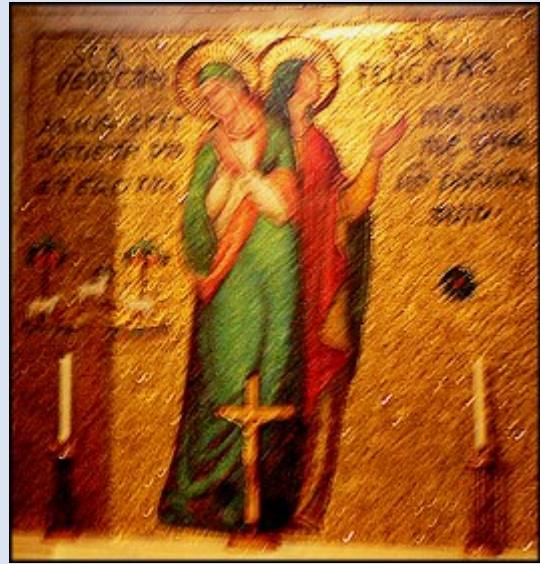

USA

Waszyngton

**Bazylika pw.
Niepokalanego Poczęcia NMP**

**Basilica of the National Shrine
of the Immaculate Conception**

PAPAL THRONE
 USED BY POPE BENEDICT XVI
 16 APRIL 2008
 CRYPT CHURCH

zdjęcia: Jan Nitecki