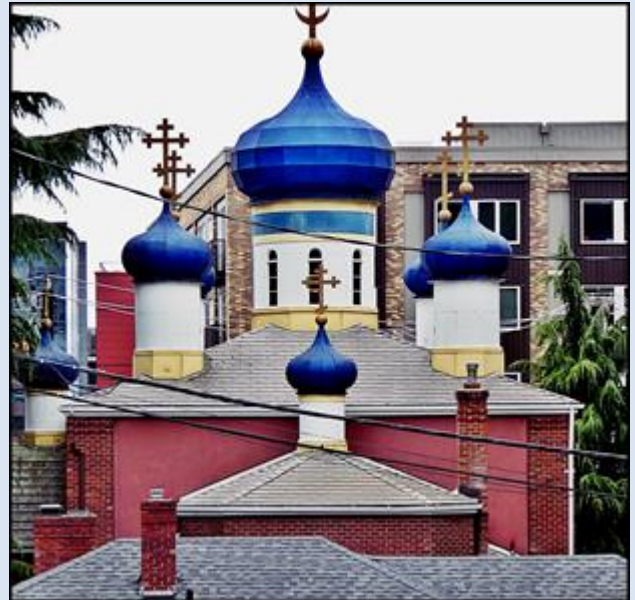

USA

Seattle

**Cerkiew Prawosławna
pw. św. Spiridona**

zdjęcia: Artur Nitecki

[POWRÓT DO STRONY GŁÓWNEJ IKONOGRAFII](#)