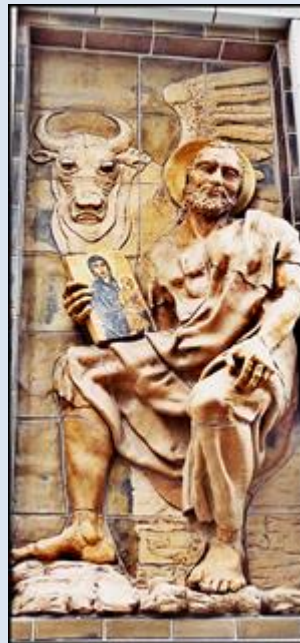

USA

Seattle

Kościół Katolicki pw.  
Chrystusa Naszej Nadziei

**[Chrystus Bezdomy - rzeźba Timothy Schmalz'a](#)**

*zdjęcia: Artur Nitecki*

zdjęcia w czerwonym obramowaniu zapożyczono z:  
[https://lh3.googleusercontent.com/p/AF1QipPIZ\\_u0igGAMzm00hAyDWVj2etyYVLMbownpAMQ=s1600-w1600](https://lh3.googleusercontent.com/p/AF1QipPIZ_u0igGAMzm00hAyDWVj2etyYVLMbownpAMQ=s1600-w1600)

**[POWRÓT DO STRONY GŁÓWNEJ IKONOGRAFII](#)**