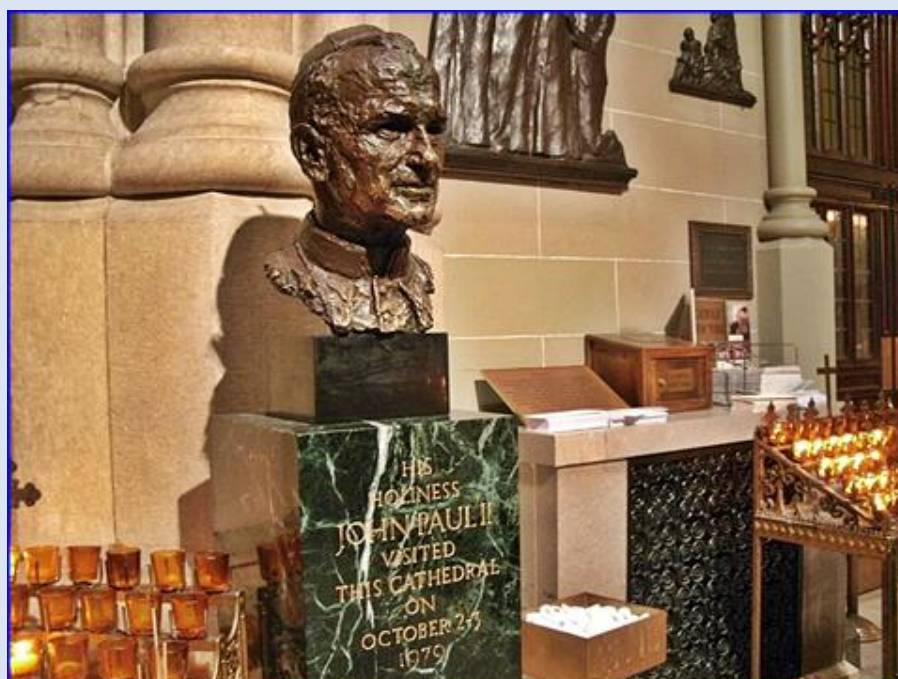

**USA**

**Nowy Jork**

**Katedra pw. św. Patryka**  
([opis katedry](#))

Our Lady of Czestochowa Shrine

zdjęcia: *Jan Nitecki*  
zdjęcia w niebieskiej obwódce: *Artur Nitecki*

*Uzupełnienie Wiki NY (w brązowej obwódce)*

ST. ANSELM

BERNARD

*zdz. w brązowej obwódce: Wiki NY*