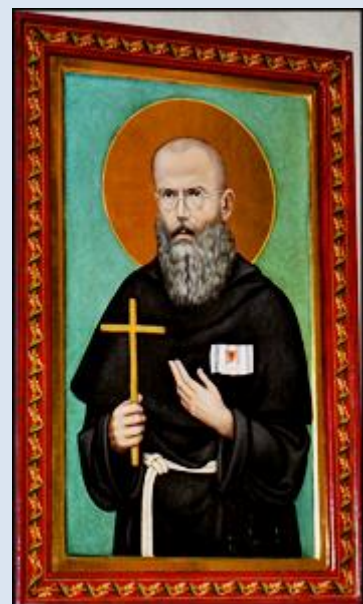

**USA**

**Nowy Jork**

**Katedra pw. św. Patryka**  
([opis katedry](#))

Our Lady of Czestochowa Shrine

zdjęcia: *Jan Nitecki*  
zdjęcia w niebieskiej obwódce: *Artur Nitecki*

*Uzupełnienie Wiki NY (w brązowej obwódce)*