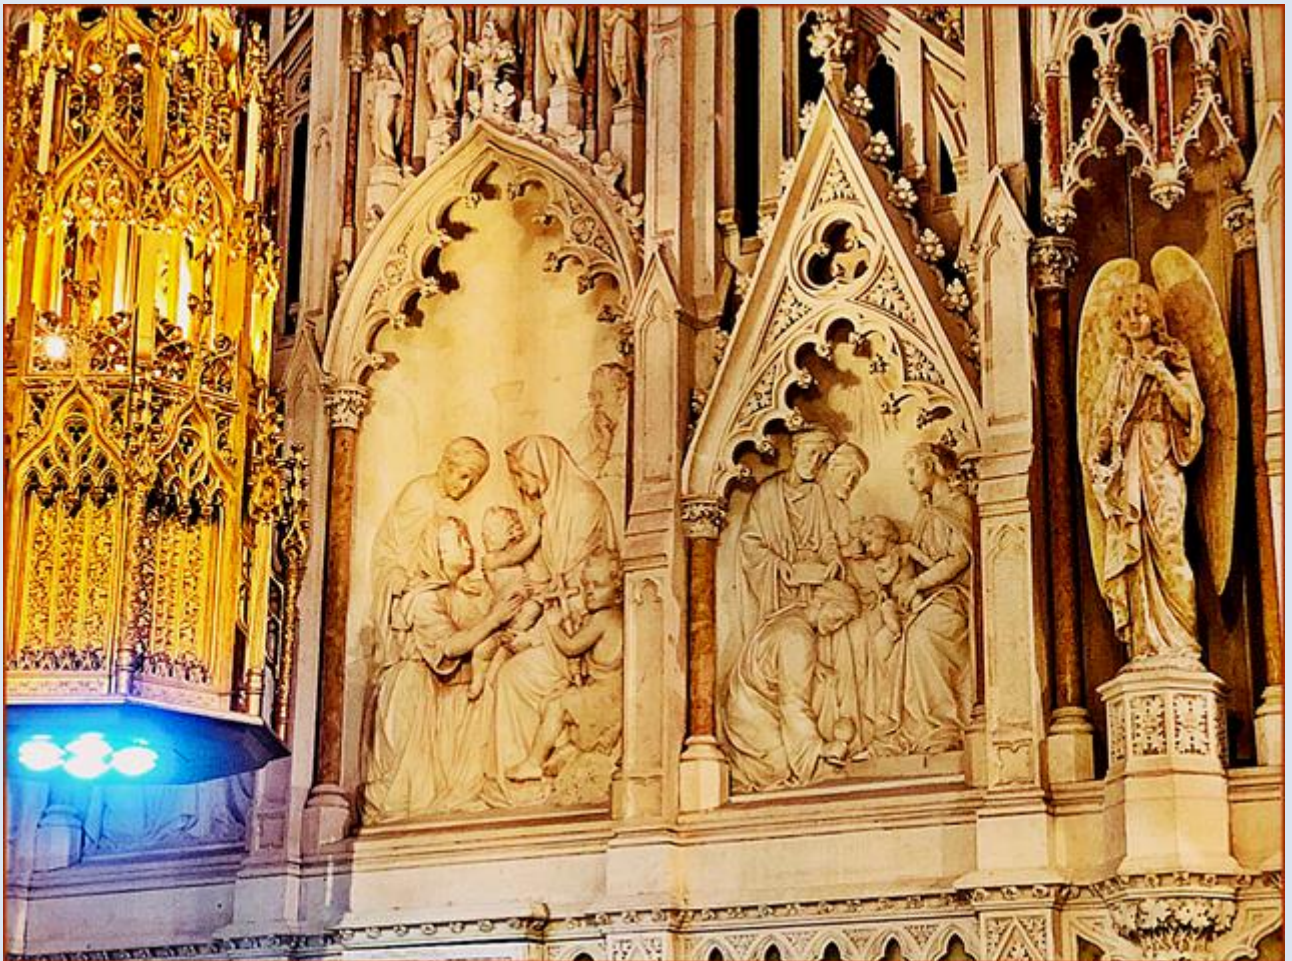

**USA**

**Nowy Jork**

**Katedra pw. św. Patryka**  
([opis katedry](#))

Our Lady of Czestochowa Shrine

zdjęcia: *Jan Nitecki*  
zdjęcia w niebieskiej obwódce: *Artur Nitecki*

*Uzupełnienie Wiki NY (w brązowej obwódce)*

ST. ANSELM

BERNARD

*zdz. w brązowej obwódce: Wiki NY*