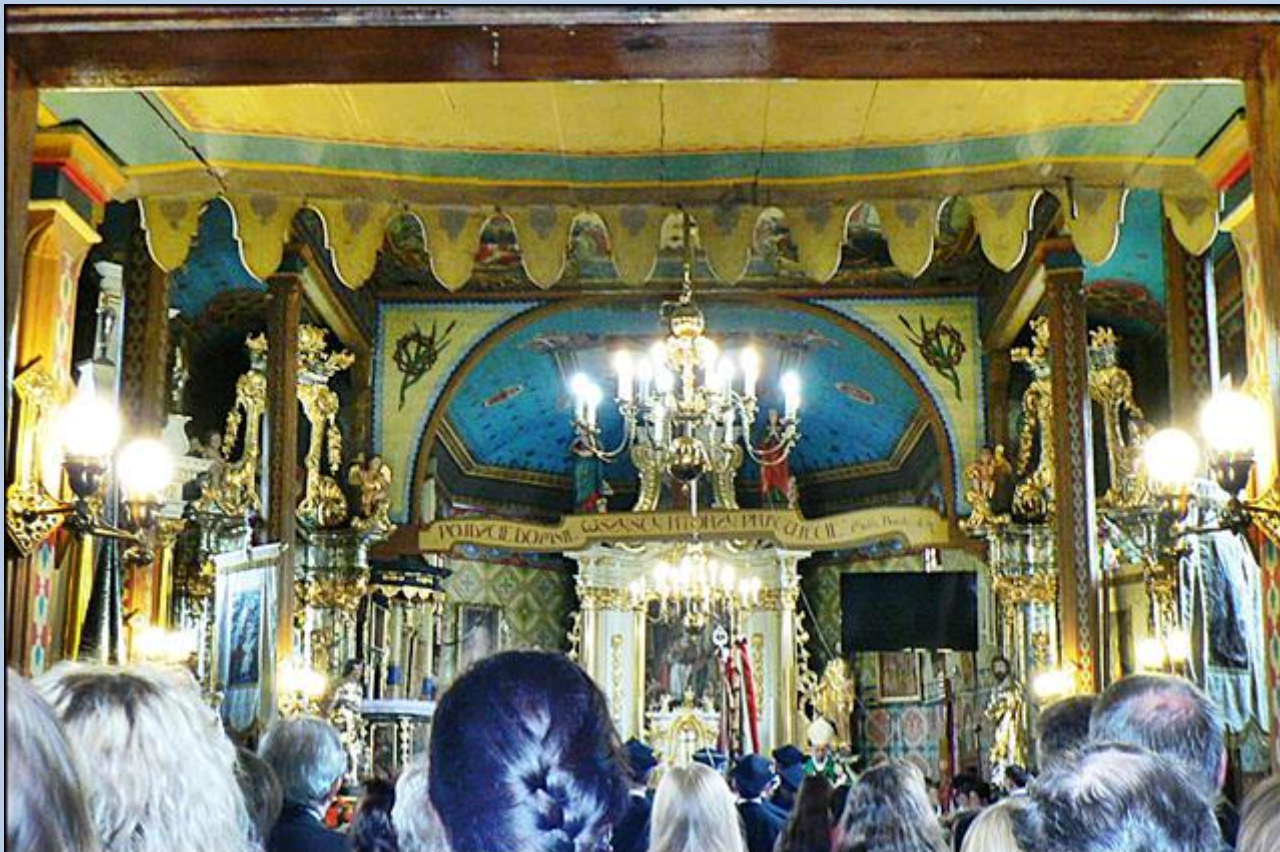

**Tymowa**  
(Woj. Małopolskie)

**Kościół pw.  
św. Mikołaja**

zdjęcia: Jan Nitecki

zdjęcie w czerwonej obwódce zapożyczono z:  
<http://www.drewniana.malopolska.pl/obiekty/207/head.jpg>