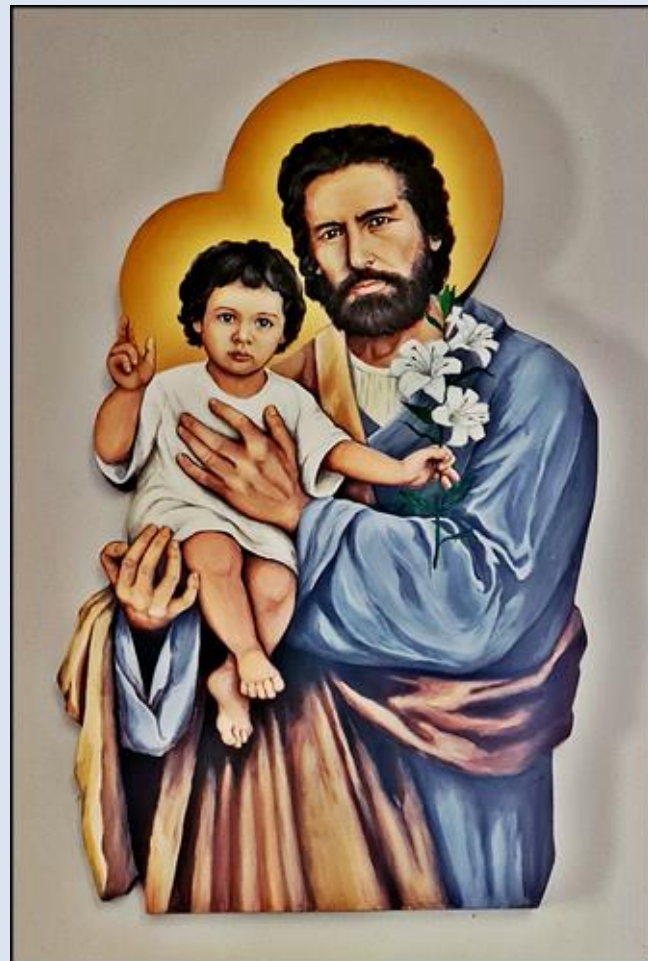

Tychy
(Woj. Śląskie)

**Kościół pw.
św. Jadwigi Śląskiej**
([opis](#))

remont w dniu fotografowania 5.09.2021 r.

i IX Półmaraton Tyski

zdjęcia: pw

zdjęcia w czerwonym obramowaniu zapożyczono z:
[https://upload.wikimedia.org/wikipedia/commons/a/a4/Rzysko -
Katolicka Parafia %C5%9Awi%C4%99tej Jadwigi %C5%9A1%C4%85skiej w Tychach.jpg](https://upload.wikimedia.org/wikipedia/commons/a/a4/Rzysko_-_Katolicka_Parafia_%C5%9Awi%C4%99tej_Jadwigi_%C5%9A1%C4%85skiej_w_Tychach.jpg)

[POWRÓT DO STRONY GŁÓWNEJ IKONOGRAFII](#)