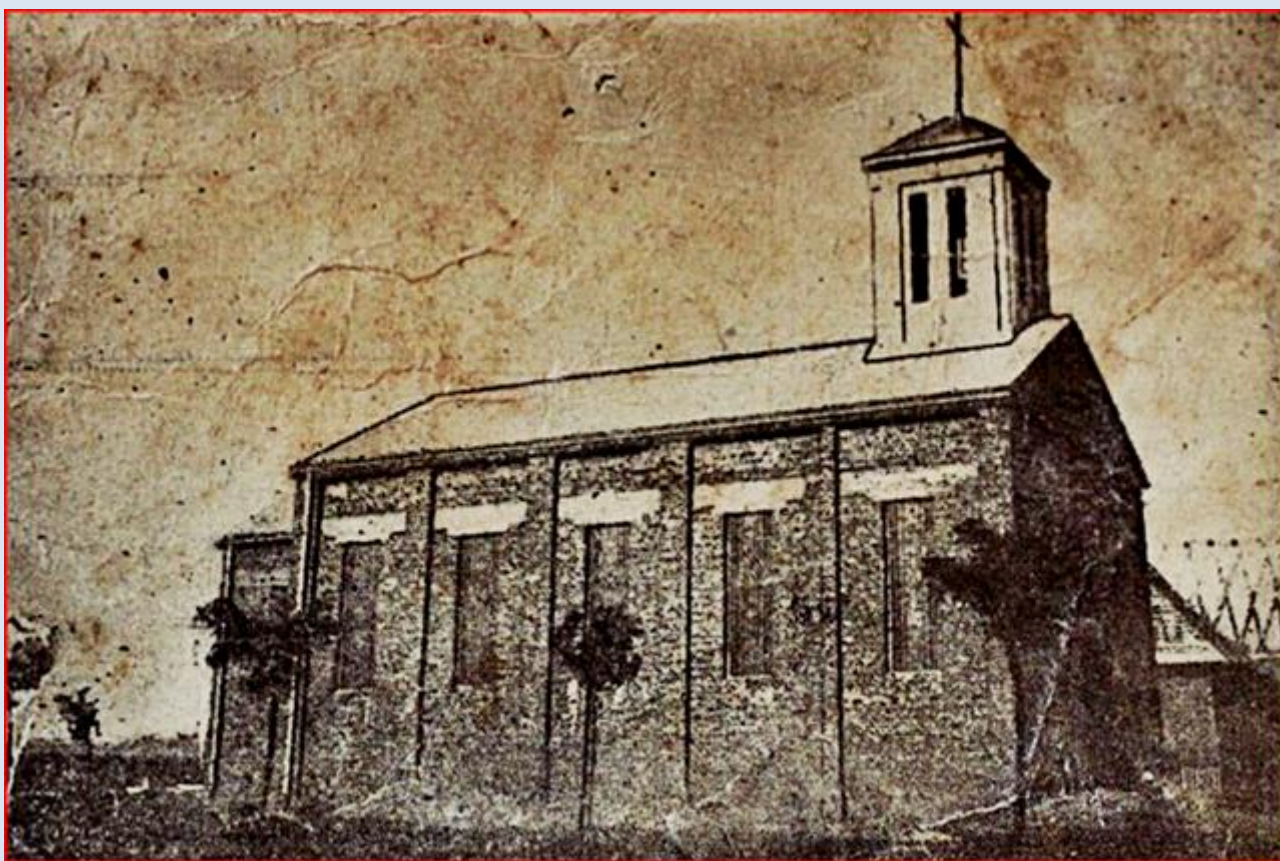

zdjęcia: pw

zdjęcia w czerwonym obramowaniu zapożyczono z:
<https://tychy.naszemiasto.pl/kosciol-najswietszego-serca-pana-jezusa-jedyny-kosciol/ga/c1-1584035/zd/3696125>

[POWRÓT DO STRONY GŁÓWNEJ IKONOGRAFII](#)