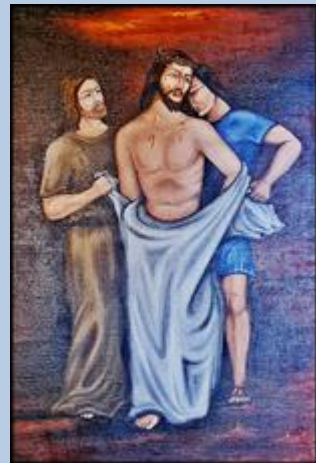

**Tychy-Czułów**  
(Woj. Śląskie)

**Kościół pw. Krzyża Świętego**  
([opis](#))

prezbiterium w trakcie remontu (22.08.2021)

wygląd krucyfiksu przed remontem

*zdjęcia: pw (22.08.2021)*

zdjęcia w czerwonym obramowaniu zapożyczono z:  
[http://www.czulow.katowice.opoka.org.pl/images/kosciol/w\\_2.jpg](http://www.czulow.katowice.opoka.org.pl/images/kosciol/w_2.jpg)

[POWRÓT DO STRONY GŁÓWNEJ IKONOGRAFII](#)