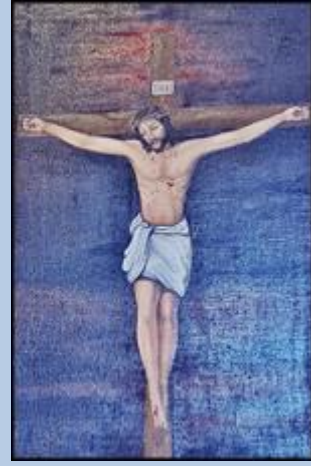

**Tychy-Czułów**  
(Woj. Śląskie)

**Kościół pw. Krzyża Świętego**  
([opis](#))

prezbiterium w trakcie remontu (22.08.2021)

wygląd krucyfiksu przed remontem

*zdjęcia: pw (22.08.2021)*

zdjęcia w czerwonym obramowaniu zapożyczono z:  
[http://www.czulow.katowice.opoka.org.pl/images/kosciol/w\\_2.jpg](http://www.czulow.katowice.opoka.org.pl/images/kosciol/w_2.jpg)

[POWRÓT DO STRONY GŁÓWNEJ IKONOGRAFII](#)