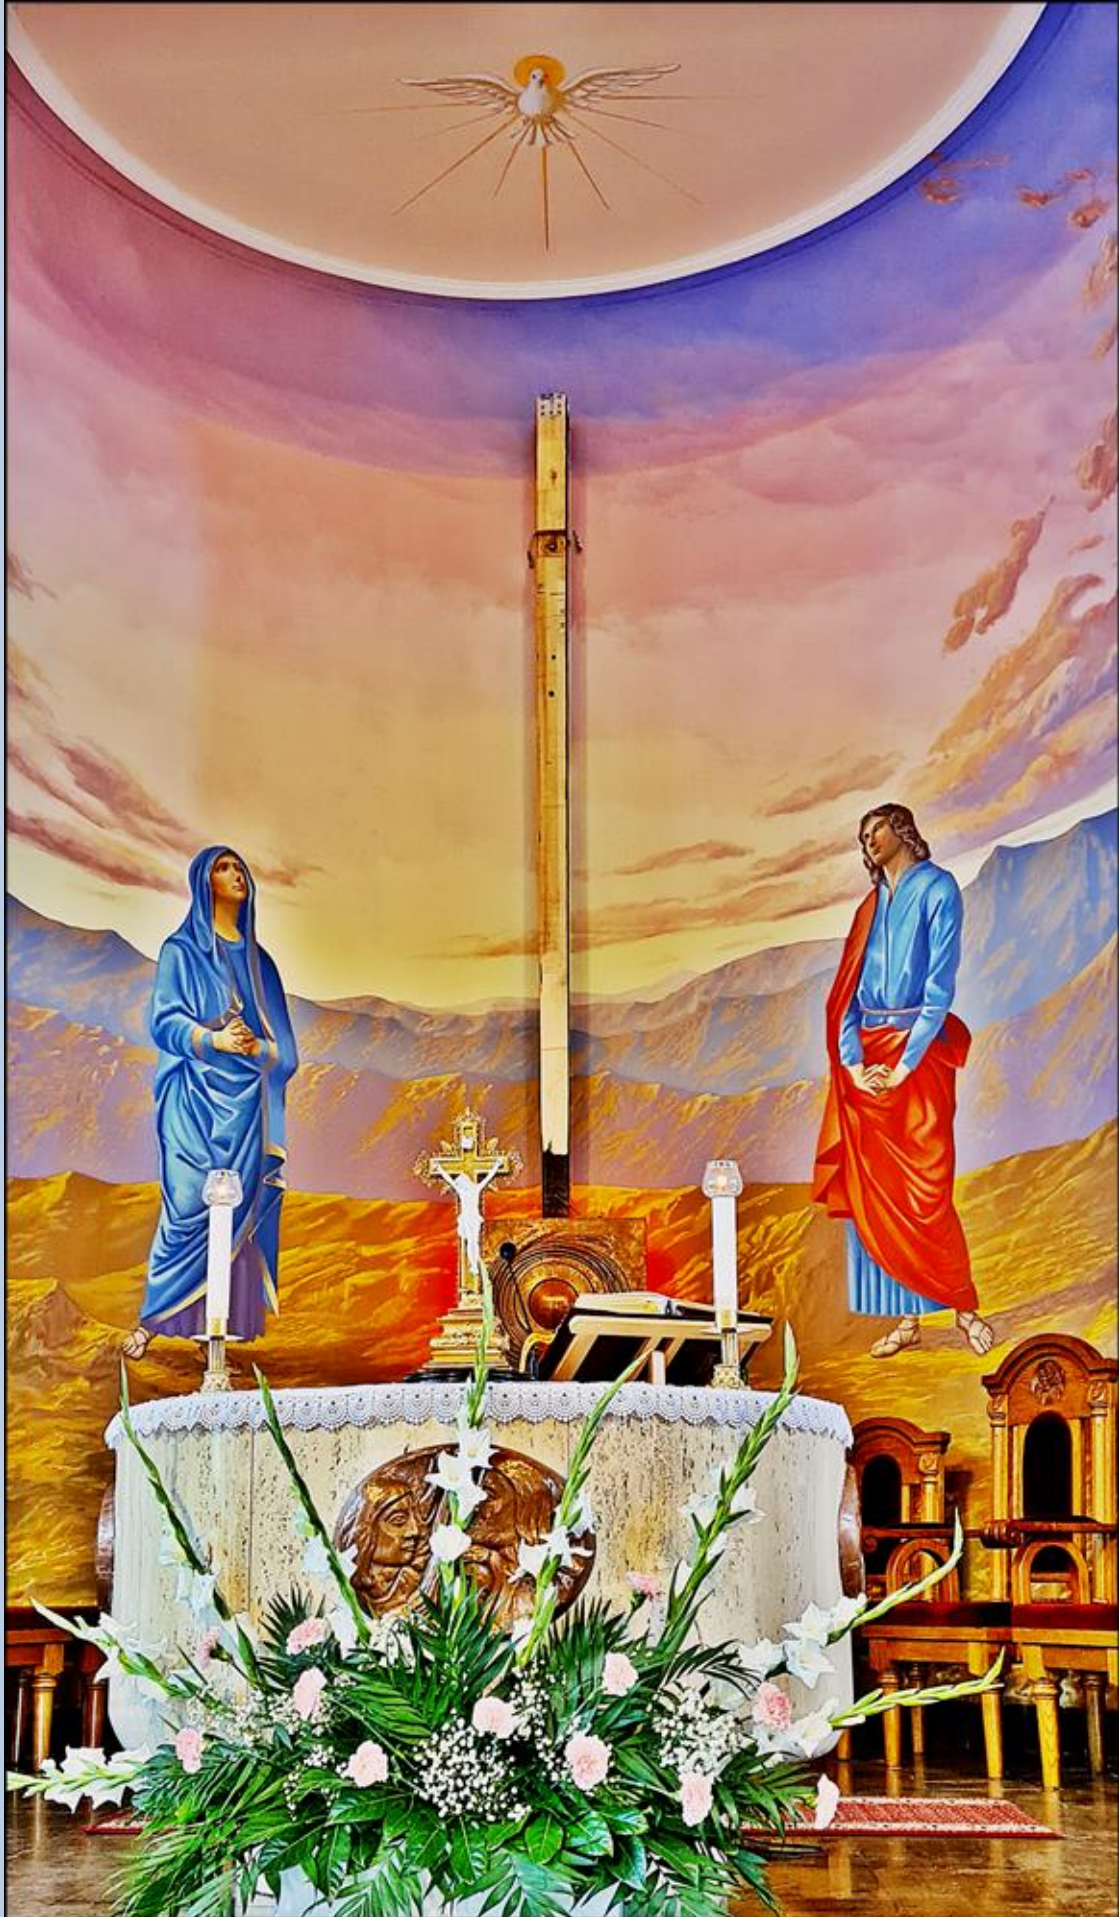

**Tychy-Czułów**  
(Woj. Śląskie)

**Kościół pw. Krzyża Świętego**  
([opis](#))

prezbiterium w trakcie remontu (22.08.2021)

wygląd krucyfiksu przed remontem

*zdjęcia: pw (22.08.2021)*

zdjęcia w czerwonym obramowaniu zapożyczono z:  
[http://www.czulow.katowice.opoka.org.pl/images/kosciol/w\\_2.jpg](http://www.czulow.katowice.opoka.org.pl/images/kosciol/w_2.jpg)

[POWRÓT DO STRONY GŁÓWNEJ IKONOGRAFII](#)