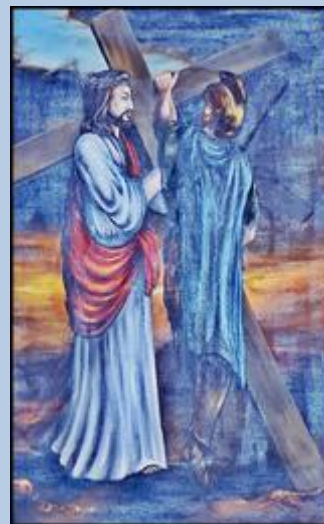

**Tychy-Czułów**  
(Woj. Śląskie)

**Kościół pw. Krzyża Świętego**  
([opis](#))

prezbiterium w trakcie remontu (22.08.2021)

wygląd krucyfiksu przed remontem

*zdjęcia: pw (22.08.2021)*

zdjęcia w czerwonym obramowaniu zapożyczono z:  
[http://www.czulow.katowice.opoka.org.pl/images/kosciol/w\\_2.jpg](http://www.czulow.katowice.opoka.org.pl/images/kosciol/w_2.jpg)

[POWRÓT DO STRONY GŁÓWNEJ IKONOGRAFII](#)